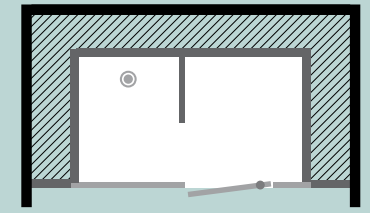

Nischenausführung