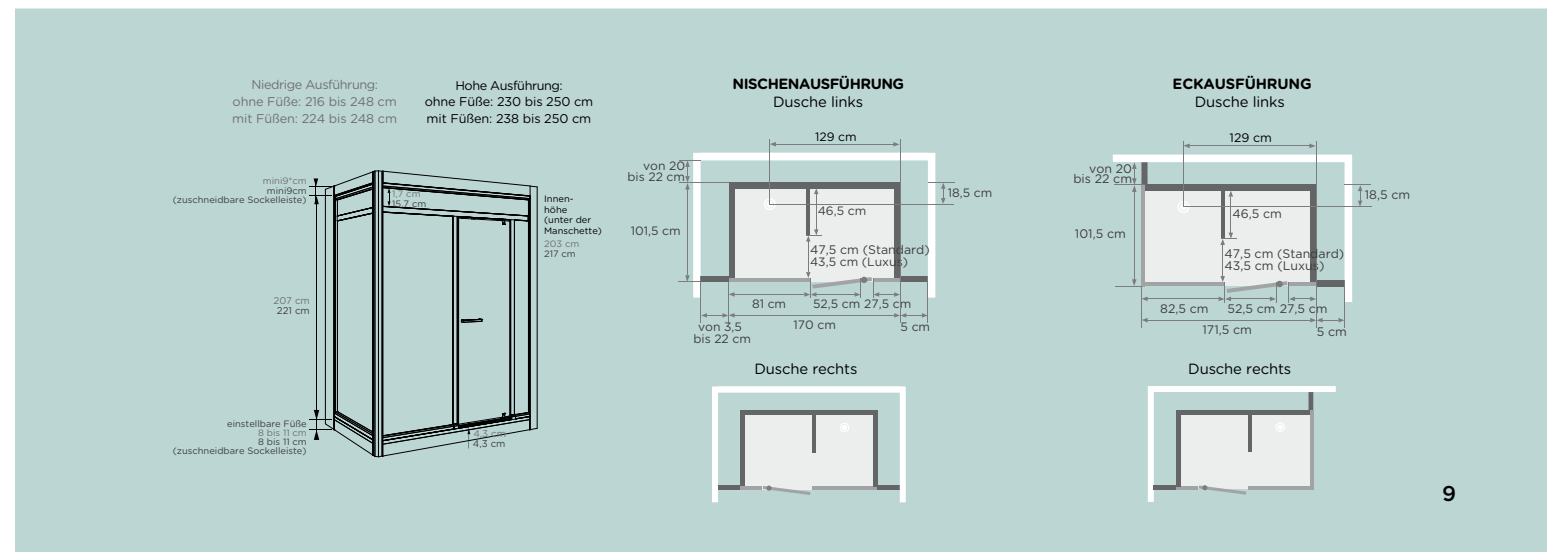

MODULO
LUXUS

- Duschbereich mit Schiebetür, schwellenlos
- Mechanische Armatur von Grohe mit Handbrause
- Wandhängender Möbelwaschtisch mit mechanischer Mischbatterie von Grohe
- Handtuchwärmer

MODULO
STANDARD

- Offener Duschbereich mit Vorhangstange
- Mechanische Armatur von Grohe mit Handbrause
- Keramik-Waschtisch mit mechanischer Mischbatterie von Grohe