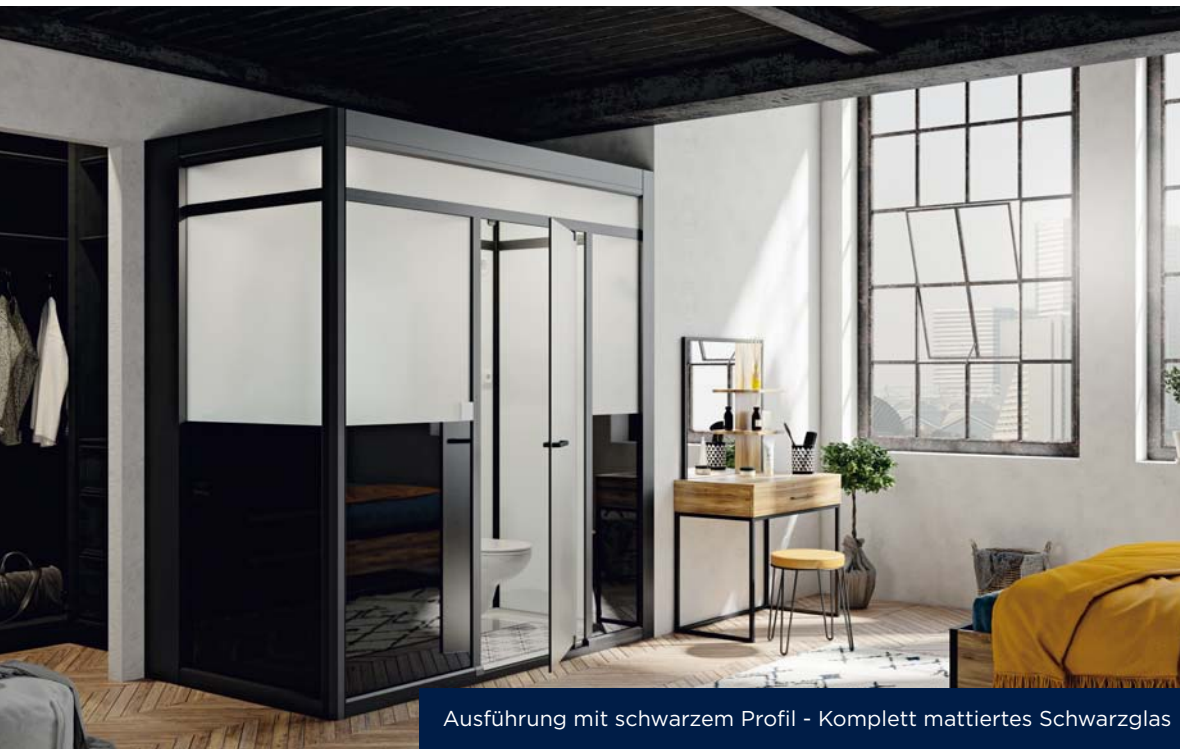

Ausführung mit weißem Profil - Komplett mattiertes Weißglas

Ausführung mit schwarzem Profil - Komplett mattiertes Weißglas

Ausführung mit schwarzem Profil - Komplett mattiertes Schwarzglas