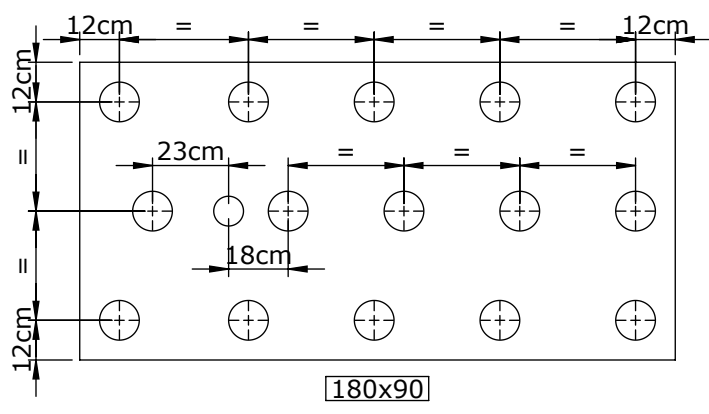

	120X70	120X80	120X90	140X70	140X80	140X90
X	350	400	450	350	400	450
Y	350	400	450	350	400	450
	160X70	160X80	160X90	180X70	180X80	180X90
X	350	400	450	350	400	450
Y	350	400	450	350	400	450

Cotes en mm - Tracer la position (X;Y) de la bonde
Dimensions in mm - Mark the position (X;Y) of the plug

	Dimensions du receveur Shower tray dimension	
	120x70 120x80 120x90	140x70 - 140x80 - 140x90 160x70 - 160x80 - 160x90 180x70 - 180x80 - 180x90
Nombre de pieds Quantity of feet	12	15
Montage sans pieds Mounting without feet	Plots de colle polyuréthane ou MS polymère Polyurethane or MS polymer glue pads	