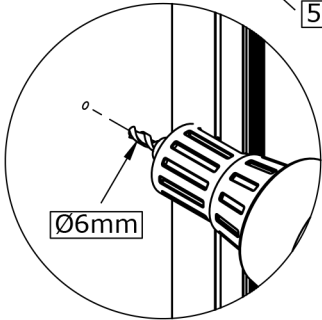

BOI78 (x1)

VIS238 (x28)

PPL1666 (x14)

VIS323 (x14)

x14

Desserer
Loosen X5

Serrer
Tighten X5

Vue Intérieure - Interior view

Voir la notice concernée.
See the relevant manual.

S2555

G

6440

6440

Lg=2050mm

PUS370

Voir les notices concernées pour les équipements, n'oubliez pas la position des bois précédemment installés.