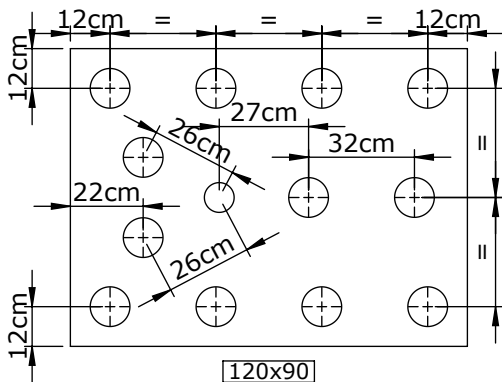

Kinedo

Notre service technique est
à votre écoute aux numéros
qui sont au dos de cette
notice d'installation

Taille - Size
120

Taille - Size
140 - 160 - 180

Code colis - Package codes

Repère	A	B+C+D		E	F	G
120X70	REC792	C16155	TN	C16147E	C16189E	C16757
			D1B	C16152E		C16757
120X80	REC804	C16159	TN	C16147E		C16758
			D1B	C16152E		C16758
120X90	REC779	C16163	TN	C16147E		C16759
			D1B	C16152E		C16759
140X70	REC793	C16156	TN	C16149E		C16757
			D1B	C16154E		C16757
140X80	REC806	C16160	TN	C16149E		C16758
			D1B	C16154E		C16758
140X90	REC781	C16164	TN	C16149E		C16759
			D1B	C16154E		C16759
160X70	REC794	C16157	TN	C16150E		C16757
			D1B	C16686E		C16757
160X80	REC808	C16161	TN	C16150E		C16758
			D1B	C16686E		C16758
160X90	REC783	C16165	TN	C16150E		C16759
			D1B	C16686E		C16759
180X70	REC795	C16158	TN	C16151E		C16757
			D1B	C16688E		C16757
180X80	REC796	C16162	TN	C16151E	C16758	
			D1B	C16688E	C16758	
180X90	REC836	C16166	TN	C16151E	C16759	
			D1B	C16688E	C16759	

Outillage nécessaire
Tools required

Zone de décaissement pour un montage de receveur sans pieds
Area required for the installation of the tray without feet

*Pensez à laisser de l'espace pour le raccordement en eau.
Remember to leave space for the water connection.

	120X70	120X80	120X90	140X70	140X80	140X90
X	350	400	450	350	400	450
Y	350	400	450	350	400	450
	160X70	160X80	160X90	180X70	180X80	180X90
X	350	400	450	350	400	450
Y	350	400	450	350	400	450

Cotes en mm - Tracer la position (X;Y) de la bonde
Dimensions in mm - Mark the position (X;Y) of the plug

	Dimensions du receveur Shower tray dimension	
	120x70 120x80 120x90	140x70 - 140x80 - 140x90 160x70 - 160x80 - 160x90 180x70 - 180x80 - 180x90
Nombre de pieds Quantity of feet	12	15
Montage sans pieds Mounting without feet	Plots de colle polyuréthane ou MS polymère Polyurethane or MS polymer glue pads	