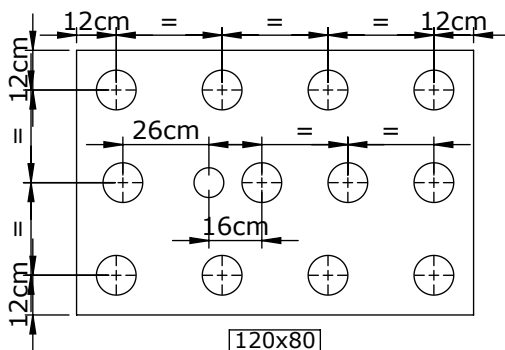

Kinedo

Notre service technique est
à votre écoute aux numéros
qui sont au dos de cette
notice d'installation

Taille - Size
120

Taille - Size
140 - 160 - 180

Code colis - Package codes

Repère	A	B+C+D		E	F	G
120X70	REC792	C16155	TN	C16147E	C16189E	C16757
			D1B	C16152E		C16757
120X80	REC804	C16159	TN	C16147E		C16758
			D1B	C16152E		C16758
120X90	REC779	C16163	TN	C16147E		C16759
			D1B	C16152E		C16759
140X70	REC793	C16156	TN	C16149E		C16757
			D1B	C16154E		C16757
140X80	REC806	C16160	TN	C16149E		C16758
			D1B	C16154E		C16758
140X90	REC781	C16164	TN	C16149E		C16759
			D1B	C16154E		C16759
160X70	REC794	C16157	TN	C16150E		C16757
			D1B	C16686E		C16757
160X80	REC808	C16161	TN	C16150E		C16758
			D1B	C16686E		C16758
160X90	REC783	C16165	TN	C16150E		C16759
			D1B	C16686E		C16759
180X70	REC795	C16158	TN	C16151E		C16757
			D1B	C16688E		C16757
180X80	REC796	C16162	TN	C16151E	C16758	
			D1B	C16688E	C16758	
180X90	REC836	C16166	TN	C16151E	C16759	
			D1B	C16688E	C16759	

Outillage nécessaire
Tools required

Zone de décaissement pour un montage de receveur sans pieds
Area required for the installation of the tray without feet

*Pensez à laisser de l'espace pour le raccordement en eau.
Remember to leave space for the water connection.

	120X70	120X80	120X90	140X70	140X80	140X90
X	350	400	450	350	400	450
Y	350	400	450	350	400	450
	160X70	160X80	160X90	180X70	180X80	180X90
X	350	400	450	350	400	450
Y	350	400	450	350	400	450

Cotes en mm - Tracer la position (X;Y) de la bonde
Dimensions in mm - Mark the position (X;Y) of the plug

	Dimensions du receveur Shower tray dimension	
	120x70 120x80 120x90	140x70 - 140x80 - 140x90 160x70 - 160x80 - 160x90 180x70 - 180x80 - 180x90
Nombre de pieds Quantity of feet	12	15
Montage sans pieds Mounting without feet	Plots de colle polyuréthane ou MS polymère Polyurethane or MS polymer glue pads	