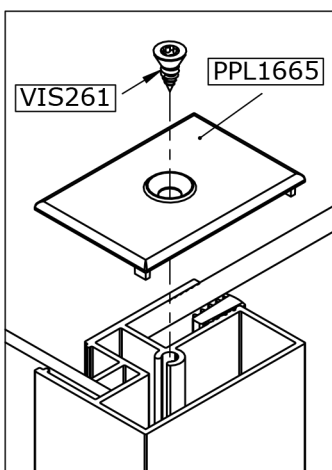

BOI78 (x1)

VIS238 (x28)

PPL1666 (x14)

VIS323 (x14)

x14

Desserer
Loosen X5

Serrer
Tighten X5

Vue Intérieure - Interior view

Voir la notice concernée.
See the relevant manual.

S2555

G

6440

6440

Lg=2050mm

PUS370

Voir les notices concernées pour les équipements, n'oubliez pas la position des bois précédemment installés.