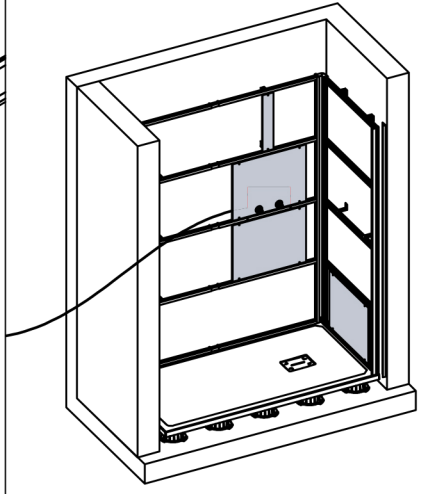

BOI78 (x1)

VIS238 (x28)

PPL1666 (x14)

VIS323 (x14)

x14

Desserer
Loosen X5

Serrer
Tighten X5

Vue Intérieure - Interior view

Voir la notice concernée.
See the relevant manual.

S2555

G

6440

6440

Lg=2050mm

PUS370

Voir les notices concernées pour les équipements, n'oubliez pas la position des bois précédemment installés.