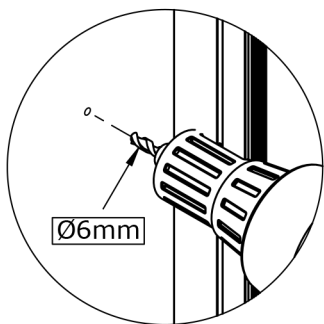

	Dimensions du receveur Shower tray dimension	
	120x70 120x80 120x90	140x70 - 140x80 - 140x90 160x70 - 160x80 - 160x90 180x70 - 180x80 - 180x90
Nombre de pieds Quantity of feet	12	15
Montage sans pieds Mounting without feet	Plots de colle polyuréthane ou MS polymère Polyurethane or MS polymer glue pads	

Colle polyuréthane
Polyurethan adhesive

BOND33

TOL171

VIS231

VIS238

TOL188

x4

x8