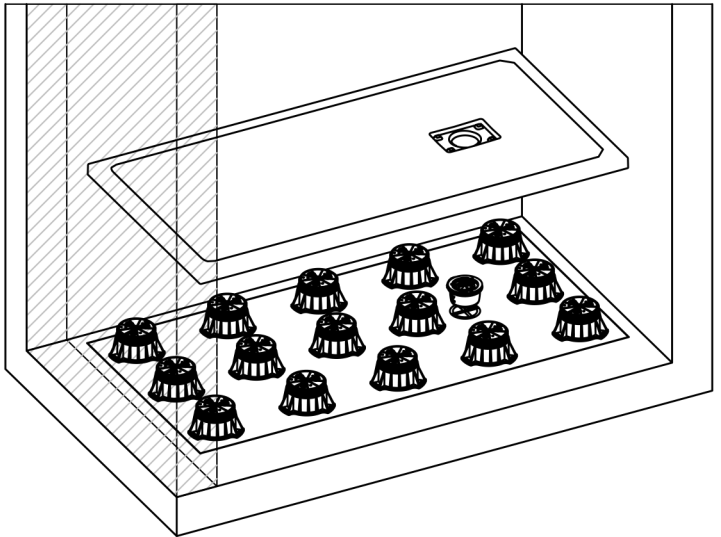

Pose de pieds avec receveur
Laying the tray with adjustable feet

Colle polyuréthane
Polyurethan adhesive