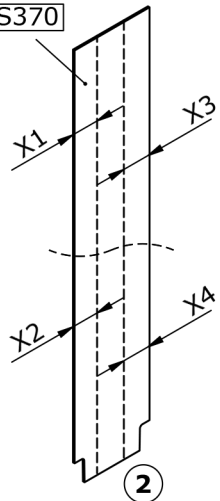

	Dimensions du receveur Shower tray dimension	
	120x70 120x80 120x90	140x70 - 140x80 - 140x90 160x70 - 160x80 - 160x90 180x70 - 180x80 - 180x90
Nombre de pieds Quantity of feet	12	15
Montage sans pieds Mounting without feet	Plots de colle polyuréthane ou MS polymère Polyurethane or MS polymer glue pads	

BOI78 (x1)

VIS238 (x28)

PPL1666 (x14)

VIS323 (x14)

x14

Desserer
Loosen X5

Serrer
Tighten X5

Vue Intérieure - Interior view

Voir la notice concernée.
See the relevant manual.

S2555

G

6440

6440

Lg=2050mm

PUS370

Voir les notices concernées pour les équipements, n'oubliez pas la position des bois précédemment installés.