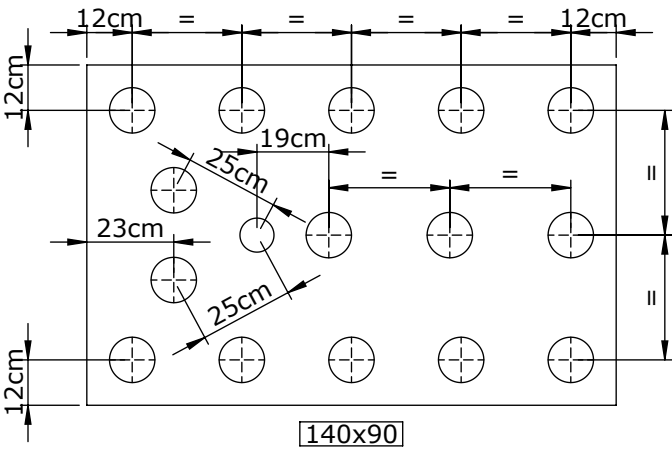

Kinedo

Notre service technique est
à votre écoute aux numéros
qui sont au dos de cette
notice d'installation

Taille - Size
120

Taille - Size
140 - 160 - 180

Code colis - Package codes

Repère	A	B+C+D		E	F	G
120X70	REC792	C16155	TN	C16147E	C16189E	C16757
			D1B	C16152E		C16757
120X80	REC804	C16159	TN	C16147E		C16758
			D1B	C16152E		C16758
120X90	REC779	C16163	TN	C16147E		C16759
			D1B	C16152E		C16759
140X70	REC793	C16156	TN	C16149E		C16757
			D1B	C16154E		C16757
140X80	REC806	C16160	TN	C16149E		C16758
			D1B	C16154E		C16758
140X90	REC781	C16164	TN	C16149E		C16759
			D1B	C16154E		C16759
160X70	REC794	C16157	TN	C16150E		C16757
			D1B	C16686E		C16757
160X80	REC808	C16161	TN	C16150E		C16758
			D1B	C16686E		C16758
160X90	REC783	C16165	TN	C16150E		C16759
			D1B	C16686E		C16759
180X70	REC795	C16158	TN	C16151E		C16757
			D1B	C16688E		C16757
180X80	REC796	C16162	TN	C16151E	C16758	
			D1B	C16688E	C16758	
180X90	REC836	C16166	TN	C16151E	C16759	
			D1B	C16688E	C16759	

Outillage nécessaire
Tools required

Zone de décaissement pour un montage de receveur sans pieds
Area required for the installation of the tray without feet

*Pensez à laisser de l'espace pour le raccordement en eau.
Remember to leave space for the water connection.

	120X70	120X80	120X90	140X70	140X80	140X90
X	350	400	450	350	400	450
Y	350	400	450	350	400	450
	160X70	160X80	160X90	180X70	180X80	180X90
X	350	400	450	350	400	450
Y	350	400	450	350	400	450

Cotes en mm - Tracer la position (X;Y) de la bonde
Dimensions in mm - Mark the position (X;Y) of the plug

	Dimensions du receveur Shower tray dimension	
	120x70 120x80 120x90	140x70 - 140x80 - 140x90 160x70 - 160x80 - 160x90 180x70 - 180x80 - 180x90
Nombre de pieds Quantity of feet	12	15
Montage sans pieds Mounting without feet	Plots de colle polyuréthane ou MS polymère Polyurethane or MS polymer glue pads	