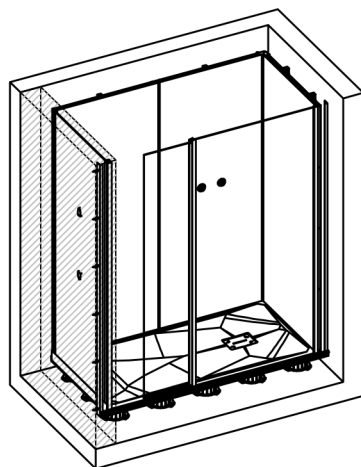

BOI78 (x1)

VIS238 (x28)

PPL1666 (x14)

VIS323 (x14)

x14

Desserer
Loosen X5

Serrer
Tighten X5

Vue Intérieure - Interior view

Voir la notice concernée.
See the relevant manual.

S2555

G

6440

6440

Lg=2050mm

PUS370

Voir les notices concernées pour les équipements, n'oubliez pas la position des bois précédemment installés.