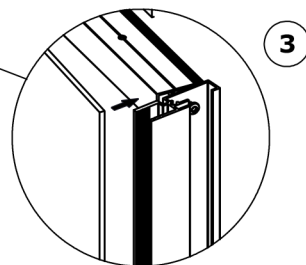

BOI78 (x1)

VIS238 (x28)

PPL1666 (x14)

VIS323 (x14)

x14

Desserer
Loosen X5

Serrer
Tighten X5

Vue Intérieure - Interior view

Voir la notice concernée.
See the relevant manual.

S2555

G

6440

6440

Lg=2050mm

PUS370

Voir les notices concernées pour les équipements, n'oubliez pas la position des bois précédemment installés.