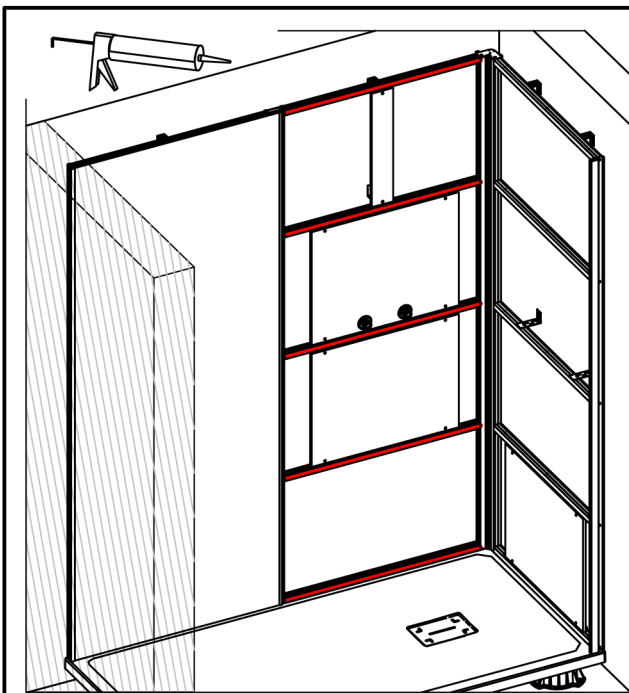

BOI78 (x1)

VIS238 (x28)

PPL1666 (x14)

VIS323 (x14)

x14

Desserer
Loosen X5

Serrer
Tighten X5

Vue Intérieure - Interior view

Voir la notice concernée.
See the relevant manual.

S2555

G

6440

6440

Lg=2050mm

PUS370

Voir les notices concernées pour les équipements, n'oubliez pas la position des bois précédemment installés.