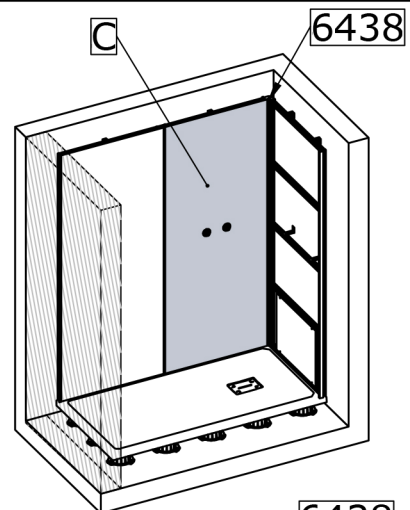

BOI78 (x1)

VIS238 (x28)

PPL1666 (x14)

VIS323 (x14)

x14

Desserer
Loosen X5

Serrer
Tighten X5

Vue Intérieure - Interior view

Voir la notice concernée.
See the relevant manual.

S2555

G

6440

6440

Lg=2050mm

PUS370

Voir les notices concernées pour les équipements, n'oubliez pas la position des bois précédemment installés.