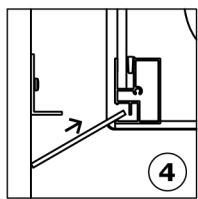

BOI78 (x1)

VIS238 (x28)

PPL1666 (x14)

VIS323 (x14)

x14

Desserer
Loosen X5

Serrer
Tighten X5

Vue Intérieure - Interior view

Voir la notice concernée.
See the relevant manual.

S2555

G

6440

6440

Lg=2050mm

PUS370

Voir les notices concernées pour les équipements, n'oubliez pas la position des bois précédemment installés.