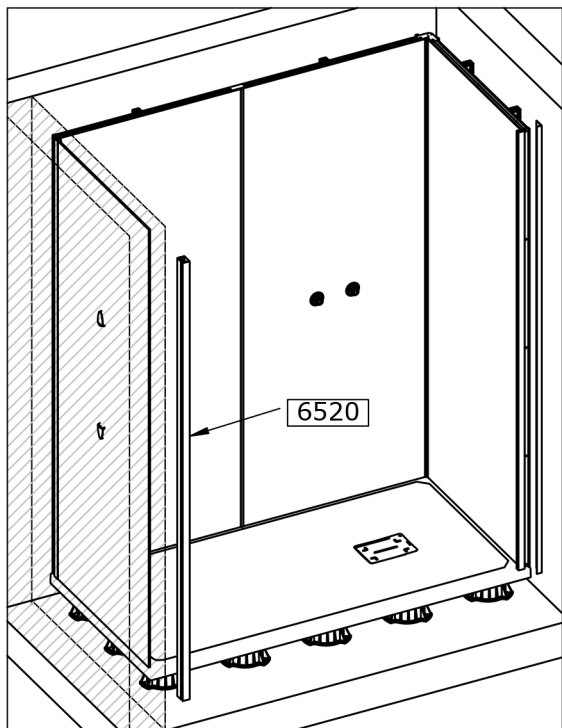

BOI78 (x1)

VIS238 (x28)

PPL1666 (x14)

VIS323 (x14)

x14

Desserer
Loosen X5

Serrer
Tighten X5

Vue Intérieure - Interior view

Voir la notice concernée.
See the relevant manual.

S2555

G

6440

6440

Lg=2050mm

PUS370

Voir les notices concernées pour les équipements, n'oubliez pas la position des bois précédemment installés.