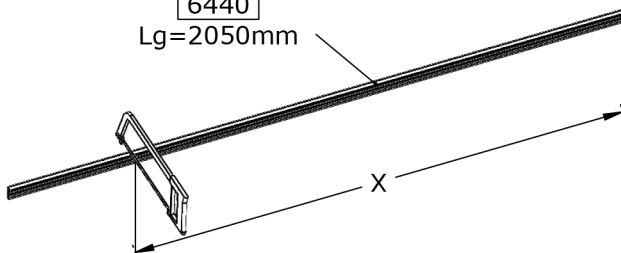

BOI78 (x1)

VIS238 (x28)

PPL1666 (x14)

VIS323 (x14)

x14

Desserer
Loosen X5

Serrer
Tighten X5

Vue Intérieure - Interior view

Voir la notice concernée.
See the relevant manual.

S2555

G

6440

6440

Lg=2050mm

PUS370

Voir les notices concernées pour les équipements, n'oubliez pas la position des bois précédemment installés.