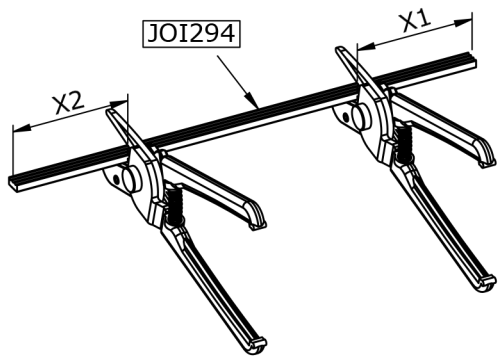

BOI78 (x1)

VIS238 (x28)

PPL1666 (x14)

VIS323 (x14)

x14

Desserer
Loosen X5

Serrer
Tighten X5

Vue Intérieure - Interior view

Voir la notice concernée.
See the relevant manual.

S2555

G

6440

6440

Lg=2050mm

PUS370

Voir les notices concernées pour les équipements, n'oubliez pas la position des bois précédemment installés.