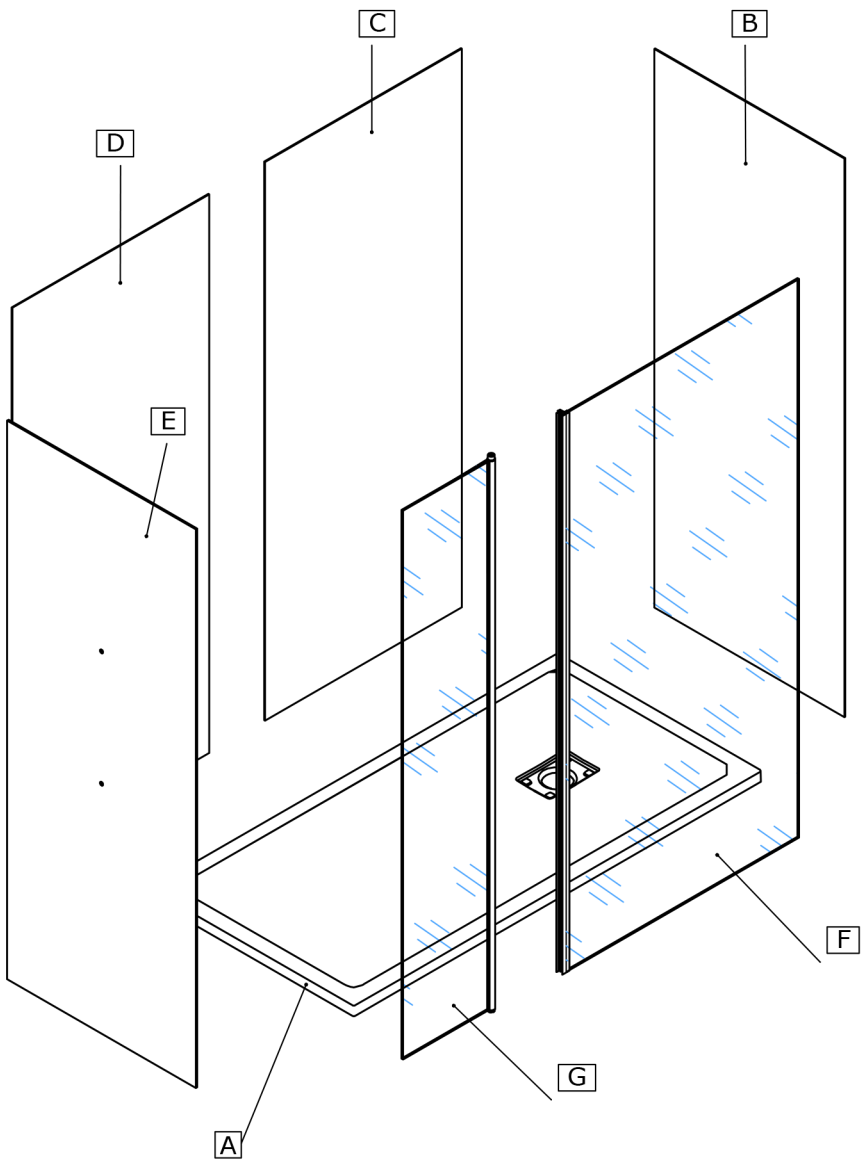

Kinedo

Notre service technique est
à votre écoute aux numéros
qui sont au dos de cette
notice d'installation

Taille - Size
120

Taille - Size
140 - 160 - 180

Code colis - Package codes

Repère	A	B+C+D		E	F	G
120X70	REC792	C16155	TN	C16147E	C16189E	C16757
			D1B	C16152E		C16757
120X80	REC804	C16159	TN	C16147E		C16758
			D1B	C16152E		C16758
120X90	REC779	C16163	TN	C16147E		C16759
			D1B	C16152E		C16759
140X70	REC793	C16156	TN	C16149E		C16757
			D1B	C16154E		C16757
140X80	REC806	C16160	TN	C16149E		C16758
			D1B	C16154E		C16758
140X90	REC781	C16164	TN	C16149E		C16759
			D1B	C16154E		C16759
160X70	REC794	C16157	TN	C16150E		C16757
			D1B	C16686E		C16757
160X80	REC808	C16161	TN	C16150E		C16758
			D1B	C16686E		C16758
160X90	REC783	C16165	TN	C16150E		C16759
			D1B	C16686E		C16759
180X70	REC795	C16158	TN	C16151E		C16757
			D1B	C16688E		C16757
180X80	REC796	C16162	TN	C16151E	C16758	
			D1B	C16688E	C16758	
180X90	REC836	C16166	TN	C16151E	C16759	
			D1B	C16688E	C16759	

Outillage nécessaire
Tools required

Zone de décaissement pour un montage de receveur sans pieds
Area required for the installation of the tray without feet

*Pensez à laisser de l'espace pour le raccordement en eau.
Remember to leave space for the water connection.

	Dimensions du receveur Shower tray dimension	
	120x70 120x80 120x90	140x70 - 140x80 - 140x90 160x70 - 160x80 - 160x90 180x70 - 180x80 - 180x90
Nombre de pieds Quantity of feet	12	15
Montage sans pieds Mounting without feet	Plots de colle polyuréthane ou MS polymère Polyurethane or MS polymer glue pads	