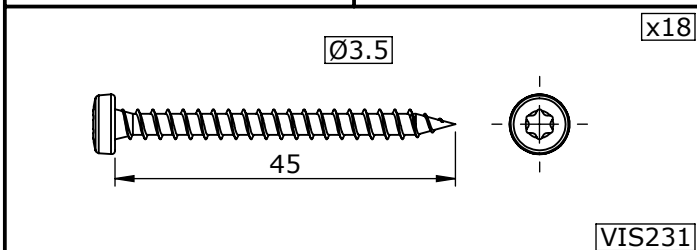

Kinedo

Notre service technique est
à votre écoute aux numéros
qui sont au dos de cette
notice d'installation

Taille - Size
120

Taille - Size
140 - 160 - 180

Code colis - Package codes

Repère	A	B+C+D		E	F	G
120X70	REC792	C16155	TN	C16147E	C16189E	C16757
			D1B	C16152E		C16757
120X80	REC804	C16159	TN	C16147E		C16758
			D1B	C16152E		C16758
120X90	REC779	C16163	TN	C16147E		C16759
			D1B	C16152E		C16759
140X70	REC793	C16156	TN	C16149E		C16757
			D1B	C16154E		C16757
140X80	REC806	C16160	TN	C16149E		C16758
			D1B	C16154E		C16758
140X90	REC781	C16164	TN	C16149E		C16759
			D1B	C16154E		C16759
160X70	REC794	C16157	TN	C16150E		C16757
			D1B	C16686E		C16757
160X80	REC808	C16161	TN	C16150E		C16758
			D1B	C16686E		C16758
160X90	REC783	C16165	TN	C16150E		C16759
			D1B	C16686E		C16759
180X70	REC795	C16158	TN	C16151E		C16757
			D1B	C16688E		C16757
180X80	REC796	C16162	TN	C16151E	C16758	
			D1B	C16688E	C16758	
180X90	REC836	C16166	TN	C16151E	C16759	
			D1B	C16688E	C16759	

	Dimensions du receveur Shower tray dimension	
	120x70 120x80 120x90	140x70 - 140x80 - 140x90 160x70 - 160x80 - 160x90 180x70 - 180x80 - 180x90
Nombre de pieds Quantity of feet	12	15
Montage sans pieds Mounting without feet	Plots de colle polyuréthane ou MS polymère Polyurethane or MS polymer glue pads	