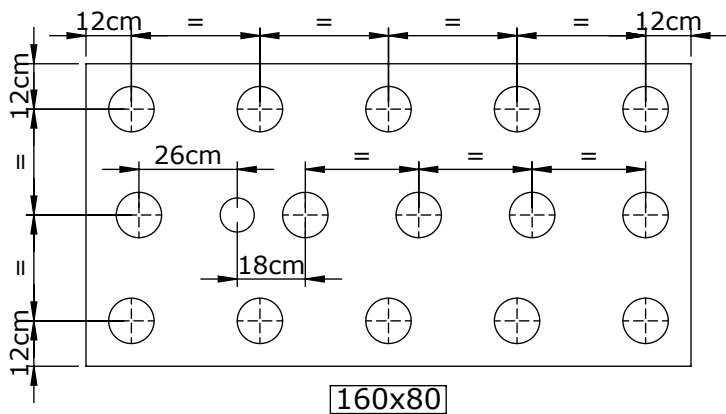

	120X70	120X80	120X90	140X70	140X80	140X90
X	350	400	450	350	400	450
Y	350	400	450	350	400	450
	160X70	160X80	160X90	180X70	180X80	180X90
X	350	400	450	350	400	450
Y	350	400	450	350	400	450

Cotes en mm - Tracer la position (X;Y) de la bonde
Dimensions in mm - Mark the position (X;Y) of the plug

	Dimensions du receveur Shower tray dimension	
	120x70 120x80 120x90	140x70 - 140x80 - 140x90 160x70 - 160x80 - 160x90 180x70 - 180x80 - 180x90
Nombre de pieds Quantity of feet	12	15
Montage sans pieds Mounting without feet	Plots de colle polyuréthane ou MS polymère Polyurethane or MS polymer glue pads	