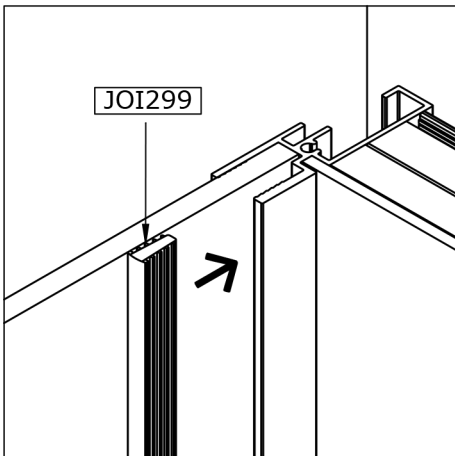

BOI78 (x1)

VIS238 (x28)

PPL1666 (x14)

VIS323 (x14)

x14

Desserer
Loosen X5

Serrer
Tighten X5

Vue Intérieure - Interior view

Voir la notice concernée.
See the relevant manual.

S2555

G

6440

6440

Lg=2050mm

PUS370

Voir les notices concernées pour les équipements, n'oubliez pas la position des bois précédemment installés.