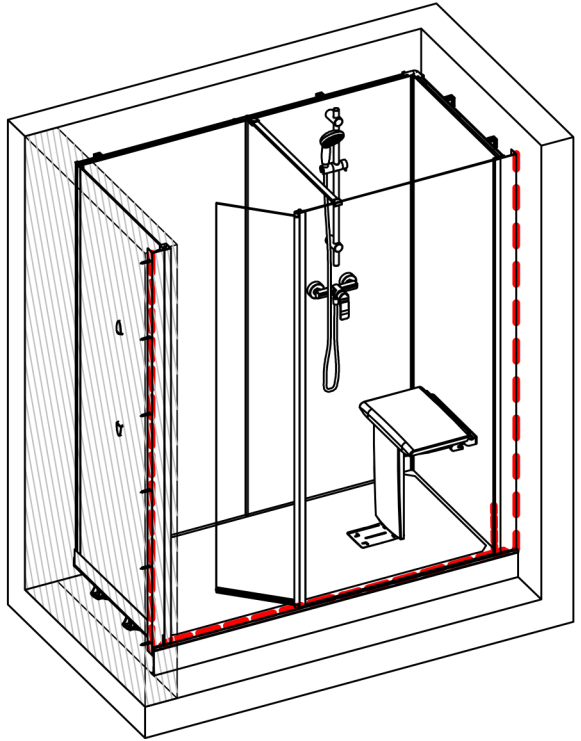

Voir la notice concernée.
See the relevant manual.

S2555

G

6440

6440

Lg=2050mm

PUS370

Voir les notices concernées pour les équipements, n'oubliez pas la position des bois précédemment installés.

See the relevant manuals for equipment, don't forget the position of the wood previously installed.

En option
In option

24h

Vue intérieure - Interior view

SCAN ME

http://tiny.cc/notice_entretien

SCAN ME

http://tiny.cc/bon_garantie