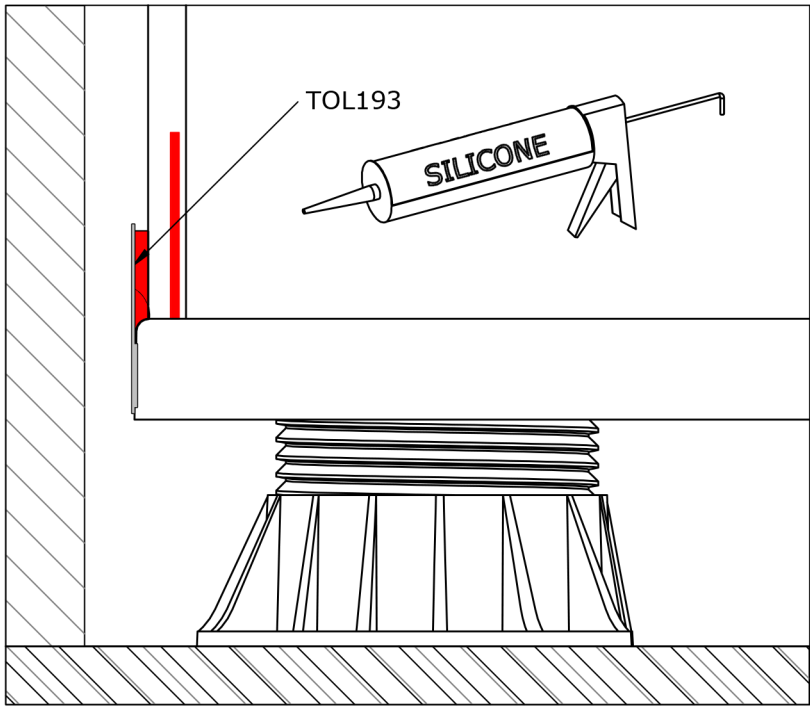

BOI78 (x1)

VIS238 (x28)

PPL1666 (x14)

VIS323 (x14)

x14

Desserer
Loosen X5

Serrer
Tighten X5

Vue Intérieure - Interior view

Voir la notice concernée.
See the relevant manual.

S2555

G

6440

6440

Lg=2050mm

PUS370

Voir les notices concernées pour les équipements, n'oubliez pas la position des bois précédemment installés.