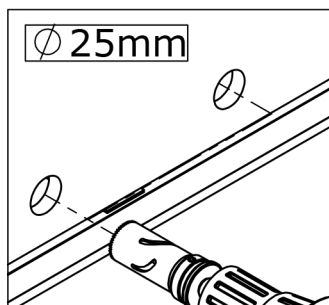

BOI78 (x1)

VIS238 (x28)

PPL1666 (x14)

VIS323 (x14)

x14

Desserer
Loosen X5

Serrer
Tighten X5

Vue Intérieure - Interior view

Voir la notice concernée.
See the relevant manual.

S2555

G

6440

6440

Lg=2050mm

PUS370

Voir les notices concernées pour les équipements, n'oubliez pas la position des bois précédemment installés.