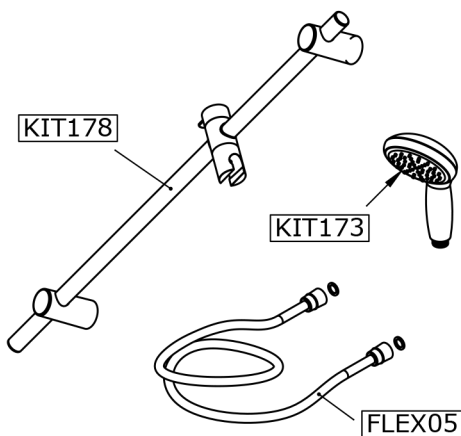

BOI78 (x1)

VIS238 (x28)

PPL1666 (x14)

VIS323 (x14)

x14

Desserer
Loosen X5

Serrer
Tighten X5

Vue Intérieure - Interior view

Voir la notice concernée.
See the relevant manual.

S2555

G

6440

6440

Lg=2050mm

PUS370

Voir les notices concernées pour les équipements, n'oubliez pas la position des bois précédemment installés.

See the relevant manuals for equipment, don't forget the position of the wood previously installed.

En option
In option

24h

Vue intérieure - Interior view

SCAN ME

http://tiny.cc/notice_entretien

SCAN ME

http://tiny.cc/bon_garantie