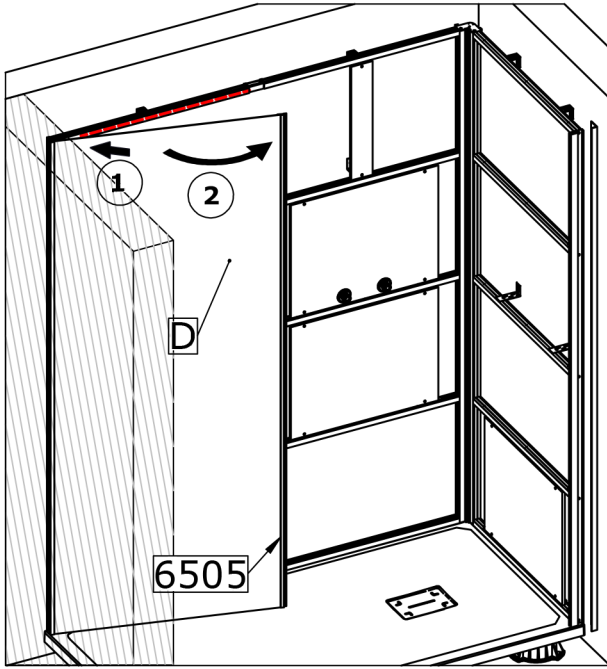

BOI78 (x1)

VIS238 (x28)

PPL1666 (x14)

VIS323 (x14)

x14

Desserer
Loosen X5

Serrer
Tighten X5

Vue Intérieure - Interior view

Voir la notice concernée.
See the relevant manual.

S2555

G

6440

6440

Lg=2050mm

PUS370

Voir les notices concernées pour les équipements, n'oubliez pas la position des bois précédemment installés.