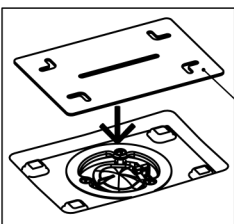

Pose de pieds avec receveur
Laying the tray with adjustable feet

Colle polyuréthane
Polyurethan adhesive

BOND33

TOL171