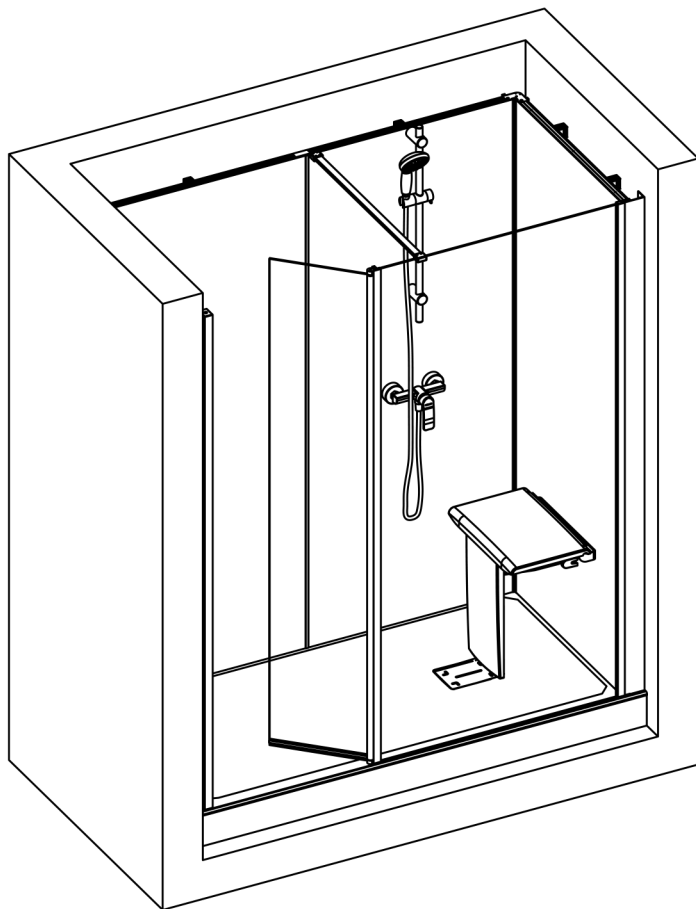

Kinedo

Notre service technique est
à votre écoute aux numéros
qui sont au dos de cette
notice d'installation

Taille - Size
120

Taille - Size
140 - 160 - 180

Code colis - Package codes

Repère	A	B+C+D		E	F	G
120X70	REC792	C16155	TN	C16147E	C16189E	C16757
			D1B	C16152E		C16757
120X80	REC804	C16159	TN	C16147E		C16758
			D1B	C16152E		C16758
120X90	REC779	C16163	TN	C16147E		C16759
			D1B	C16152E		C16759
140X70	REC793	C16156	TN	C16149E		C16757
			D1B	C16154E		C16757
140X80	REC806	C16160	TN	C16149E		C16758
			D1B	C16154E		C16758
140X90	REC781	C16164	TN	C16149E		C16759
			D1B	C16154E		C16759
160X70	REC794	C16157	TN	C16150E		C16757
			D1B	C16686E		C16757
160X80	REC808	C16161	TN	C16150E		C16758
			D1B	C16686E		C16758
160X90	REC783	C16165	TN	C16150E		C16759
			D1B	C16686E		C16759
180X70	REC795	C16158	TN	C16151E		C16757
			D1B	C16688E		C16757
180X80	REC796	C16162	TN	C16151E	C16758	
			D1B	C16688E	C16758	
180X90	REC836	C16166	TN	C16151E	C16759	
			D1B	C16688E	C16759	

Outillage nécessaire
Tools required

Zone de décaissement pour un montage de receveur sans pieds
Area required for the installation of the tray without feet

*Pensez à laisser de l'espace pour le raccordement en eau.
Remember to leave space for the water connection.

	Dimensions du receveur Shower tray dimension	
	120x70 120x80 120x90	140x70 - 140x80 - 140x90 160x70 - 160x80 - 160x90 180x70 - 180x80 - 180x90
Nombre de pieds Quantity of feet	12	15
Montage sans pieds Mounting without feet	Plots de colle polyuréthane ou MS polymère Polyurethane or MS polymer glue pads	