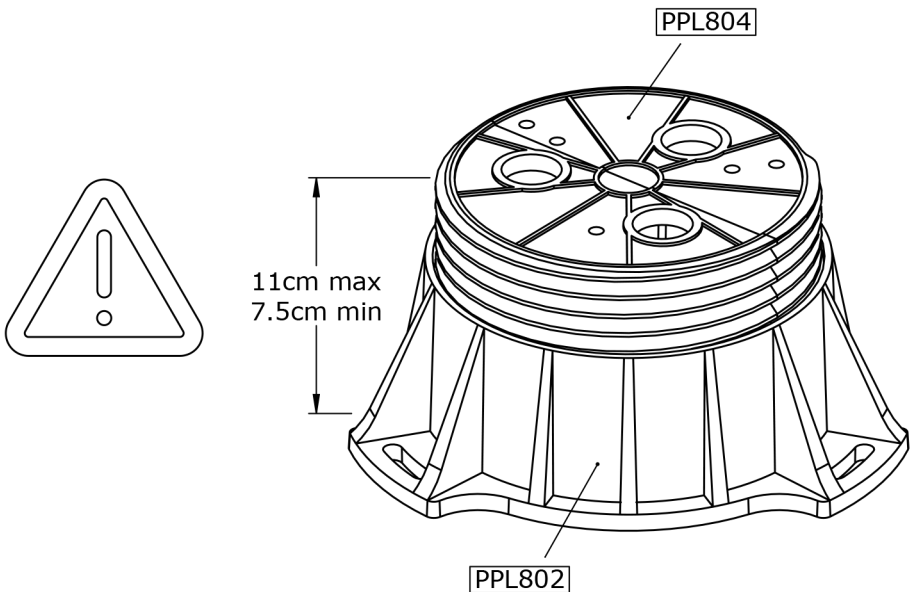

Exemple ci-dessous - Example below