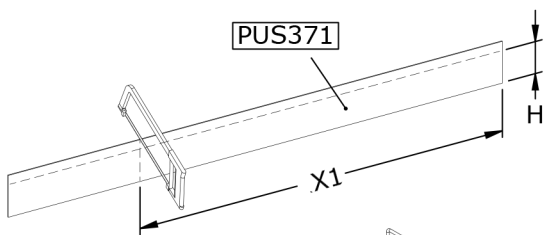

BOI78 (x1)

VIS238 (x28)

PPL1666 (x14)

VIS323 (x14)

x14

Desserer
Loosen X5

Serrer
Tighten X5

Vue Intérieure - Interior view

Voir la notice concernée.
See the relevant manual.

S2555

G

6440

6440

Lg=2050mm

PUS370

Voir les notices concernées pour les équipements, n'oubliez pas la position des bois précédemment installés.