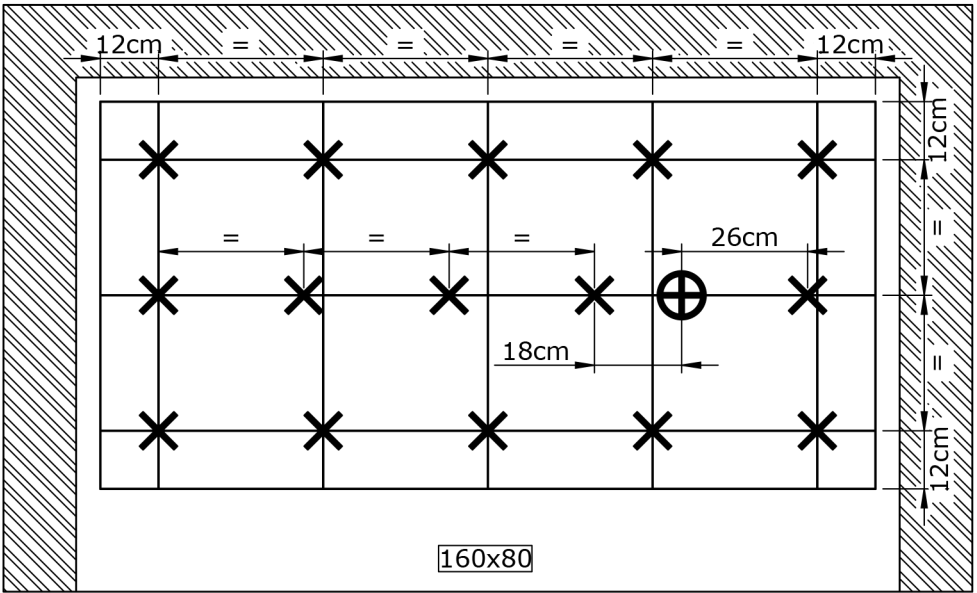

Exemple ci-dessous - Example below