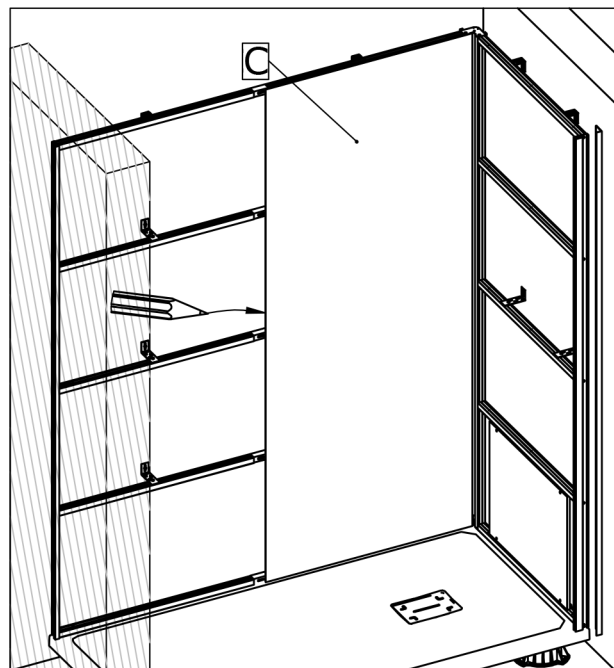

BOI78 (x1)

VIS238 (x28)

PPL1666 (x14)

VIS323 (x14)

x14

Desserer
Loosen X5

Serrer
Tighten X5

Vue Intérieure - Interior view

Voir la notice concernée.
See the relevant manual.

S2555

G

6440

6440

Lg=2050mm

PUS370

Voir les notices concernées pour les équipements, n'oubliez pas la position des bois précédemment installés.