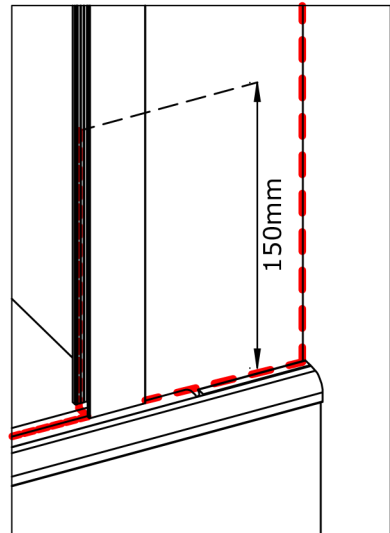

	Dimensions du receveur Shower tray dimension	
	120x70 120x80 120x90	140x70 - 140x80 - 140x90 160x70 - 160x80 - 160x90 180x70 - 180x80 - 180x90
Nombre de pieds Quantity of feet	12	15
Montage sans pieds Mounting without feet	Plots de colle polyuréthane ou MS polymère Polyurethane or MS polymer glue pads	

Voir la notice concernée.
See the relevant manual.

S2555

G

6440

6440

Lg=2050mm

PUS370

Voir les notices concernées pour les équipements, n'oubliez pas la position des bois précédemment installés.

See the relevant manuals for equipment, don't forget the position of the wood previously installed.

En option
In option

24h

Vue intérieure - Interior view

SCAN ME

http://tiny.cc/notice_entretien

SCAN ME

http://tiny.cc/bon_garantie