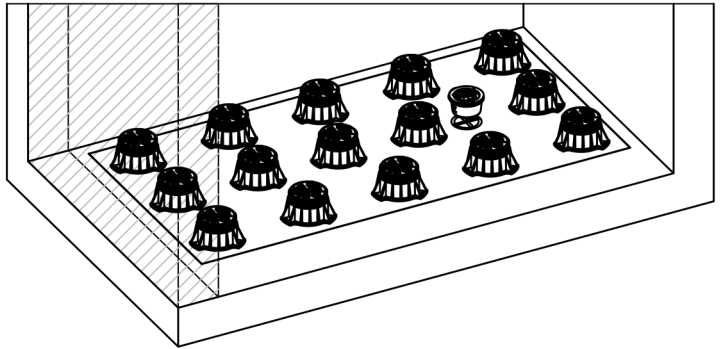

Pose de pieds avec receveur
Laying the tray with adjustable feet

Colle polyuréthane
Polyurethan adhesive