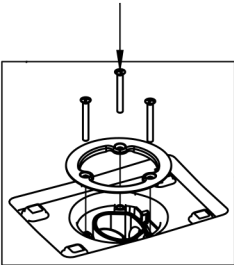

Pose de pieds avec receveur
Laying the tray with adjustable feet

Colle polyuréthane
Polyurethan adhesive

BOND33

TOL171