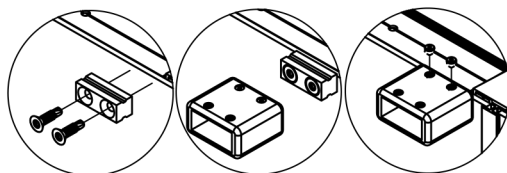

Voir les notices concernées pour les équipements, n'oubliez pas la position des bois précédemment installés.

See the relevant manuals for equipment, don't forget the position of the wood previously installed.