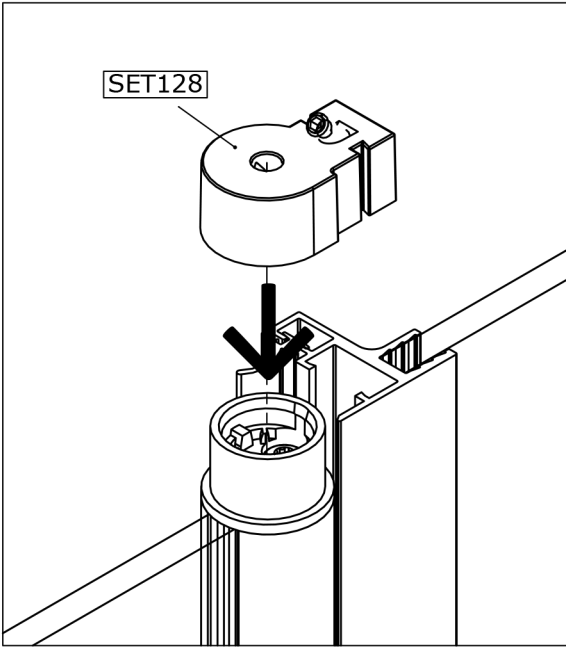

BOI78 (x1)

VIS238 (x28)

PPL1666 (x14)

VIS323 (x14)

x14

Desserer
Loosen X5

Serrer
Tighten X5

Vue Intérieure - Interior view

Voir la notice concernée.
See the relevant manual.

S2555

G

6440

6440

Lg=2050mm

PUS370

Voir les notices concernées pour les équipements, n'oubliez pas la position des bois précédemment installés.