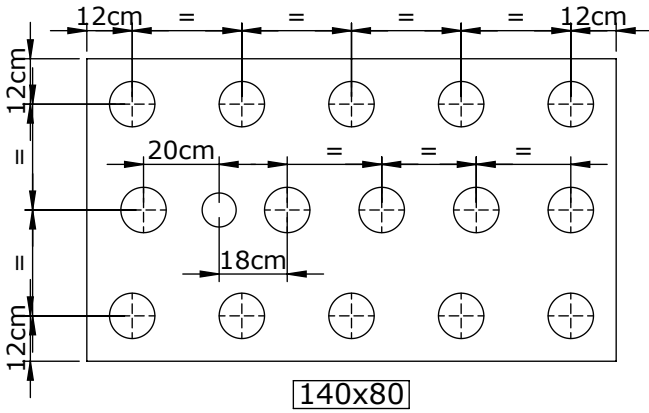

Kinedo

Notre service technique est
à votre écoute aux numéros
qui sont au dos de cette
notice d'installation

Taille - Size
120

Taille - Size
140 - 160 - 180

Code colis - Package codes

Repère	A	B+C+D		E	F	G
120X70	REC792	C16155	TN	C16147E	C16189E	C16757
			D1B	C16152E		C16757
120X80	REC804	C16159	TN	C16147E		C16758
			D1B	C16152E		C16758
120X90	REC779	C16163	TN	C16147E		C16759
			D1B	C16152E		C16759
140X70	REC793	C16156	TN	C16149E		C16757
			D1B	C16154E		C16757
140X80	REC806	C16160	TN	C16149E		C16758
			D1B	C16154E		C16758
140X90	REC781	C16164	TN	C16149E		C16759
			D1B	C16154E		C16759
160X70	REC794	C16157	TN	C16150E		C16757
			D1B	C16686E		C16757
160X80	REC808	C16161	TN	C16150E		C16758
			D1B	C16686E		C16758
160X90	REC783	C16165	TN	C16150E		C16759
			D1B	C16686E		C16759
180X70	REC795	C16158	TN	C16151E		C16757
			D1B	C16688E		C16757
180X80	REC796	C16162	TN	C16151E	C16758	
			D1B	C16688E	C16758	
180X90	REC836	C16166	TN	C16151E	C16759	
			D1B	C16688E	C16759	

Outillage nécessaire
Tools required

Zone de décaissement pour un montage de receveur sans pieds
Area required for the installation of the tray without feet

*Pensez à laisser de l'espace pour le raccordement en eau.
Remember to leave space for the water connection.

	120X70	120X80	120X90	140X70	140X80	140X90
X	350	400	450	350	400	450
Y	350	400	450	350	400	450
	160X70	160X80	160X90	180X70	180X80	180X90
X	350	400	450	350	400	450
Y	350	400	450	350	400	450

Cotes en mm - Tracer la position (X;Y) de la bonde
Dimensions in mm - Mark the position (X;Y) of the plug

	Dimensions du receveur Shower tray dimension	
	120x70 120x80 120x90	140x70 - 140x80 - 140x90 160x70 - 160x80 - 160x90 180x70 - 180x80 - 180x90
Nombre de pieds Quantity of feet	12	15
Montage sans pieds Mounting without feet	Plots de colle polyuréthane ou MS polymère Polyurethane or MS polymer glue pads	