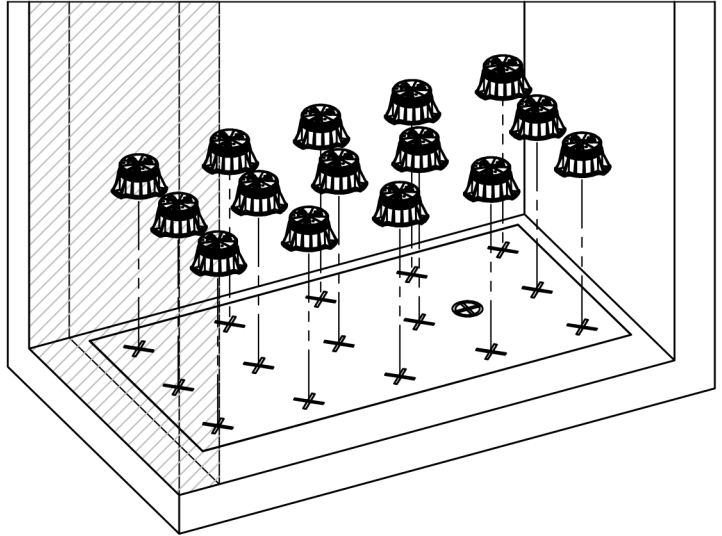

	Dimensions du receveur Shower tray dimension	
	120x70 120x80 120x90	140x70 - 140x80 - 140x90 160x70 - 160x80 - 160x90 180x70 - 180x80 - 180x90
Nombre de pieds Quantity of feet	12	15
Montage sans pieds Mounting without feet	Plots de colle polyuréthane ou MS polymère Polyurethane or MS polymer glue pads	

Exemple ci-dessous - Example below

Kit réhausse receveur (en option)
Shower tray riser kit (in option)

Pose de pieds avec récepteur
Laying the tray with adjustable feet

Colle polyuréthane
Polyurethan adhesive