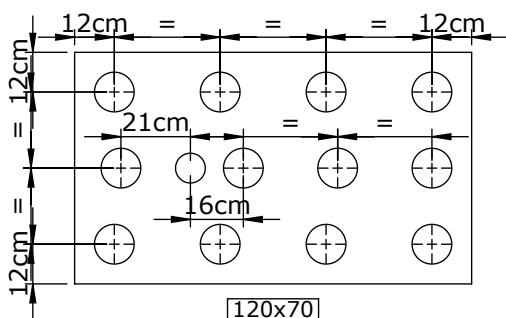

Kinedo

Notre service technique est
à votre écoute aux numéros
qui sont au dos de cette
notice d'installation

Taille - Size
120

Taille - Size
140 - 160 - 180

Code colis - Package codes

Repère	A	B+C+D		E	F	G
120X70	REC792	C16155	TN	C16147E	C16189E	C16757
			D1B	C16152E		C16757
120X80	REC804	C16159	TN	C16147E		C16758
			D1B	C16152E		C16758
120X90	REC779	C16163	TN	C16147E		C16759
			D1B	C16152E		C16759
140X70	REC793	C16156	TN	C16149E		C16757
			D1B	C16154E		C16757
140X80	REC806	C16160	TN	C16149E		C16758
			D1B	C16154E		C16758
140X90	REC781	C16164	TN	C16149E		C16759
			D1B	C16154E		C16759
160X70	REC794	C16157	TN	C16150E		C16757
			D1B	C16686E		C16757
160X80	REC808	C16161	TN	C16150E		C16758
			D1B	C16686E		C16758
160X90	REC783	C16165	TN	C16150E		C16759
			D1B	C16686E		C16759
180X70	REC795	C16158	TN	C16151E		C16757
			D1B	C16688E		C16757
180X80	REC796	C16162	TN	C16151E	C16758	
			D1B	C16688E	C16758	
180X90	REC836	C16166	TN	C16151E	C16759	
			D1B	C16688E	C16759	

Outillage nécessaire
Tools required

Zone de décaissement pour un montage de receveur sans pieds
Area required for the installation of the tray without feet

*Pensez à laisser de l'espace pour le raccordement en eau.
Remember to leave space for the water connection.

	120X70	120X80	120X90	140X70	140X80	140X90
X	350	400	450	350	400	450
Y	350	400	450	350	400	450
	160X70	160X80	160X90	180X70	180X80	180X90
X	350	400	450	350	400	450
Y	350	400	450	350	400	450

Cotes en mm - Tracer la position (X;Y) de la bonde
Dimensions in mm - Mark the position (X;Y) of the plug

	Dimensions du receveur Shower tray dimension	
	120x70 120x80 120x90	140x70 - 140x80 - 140x90 160x70 - 160x80 - 160x90 180x70 - 180x80 - 180x90
Nombre de pieds Quantity of feet	12	15
Montage sans pieds Mounting without feet	Plots de colle polyuréthane ou MS polymère Polyurethane or MS polymer glue pads	