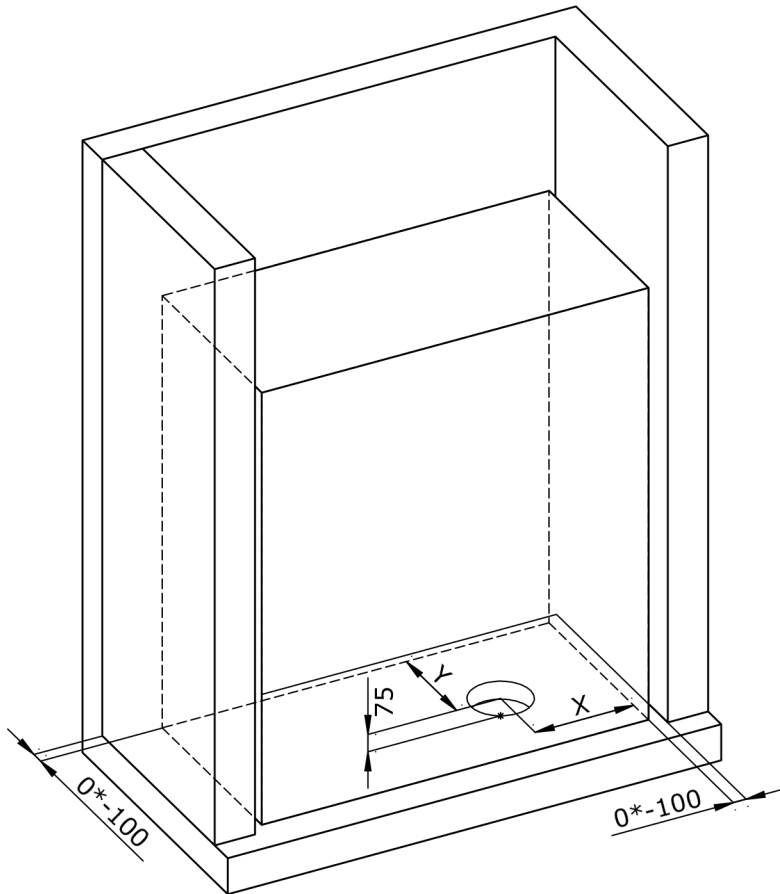

Kinedo

Notre service technique est
à votre écoute aux numéros
qui sont au dos de cette
notice d'installation

Taille - Size
120

Taille - Size
140 - 160 - 180

Code colis - Package codes

Repère	A	B+C+D		E	F	G
120X70	REC792	C16155	TN	C16147E	C16189E	C16757
			D1B	C16152E		C16757
120X80	REC804	C16159	TN	C16147E		C16758
			D1B	C16152E		C16758
120X90	REC779	C16163	TN	C16147E		C16759
			D1B	C16152E		C16759
140X70	REC793	C16156	TN	C16149E		C16757
			D1B	C16154E		C16757
140X80	REC806	C16160	TN	C16149E		C16758
			D1B	C16154E		C16758
140X90	REC781	C16164	TN	C16149E		C16759
			D1B	C16154E		C16759
160X70	REC794	C16157	TN	C16150E		C16757
			D1B	C16686E		C16757
160X80	REC808	C16161	TN	C16150E		C16758
			D1B	C16686E		C16758
160X90	REC783	C16165	TN	C16150E		C16759
			D1B	C16686E		C16759
180X70	REC795	C16158	TN	C16151E		C16757
			D1B	C16688E		C16757
180X80	REC796	C16162	TN	C16151E	C16758	
			D1B	C16688E	C16758	
180X90	REC836	C16166	TN	C16151E	C16759	
			D1B	C16688E	C16759	

Outillage nécessaire
Tools required

Zone de décaissement pour un montage de receveur sans pieds
Area required for the installation of the tray without feet

*Pensez à laisser de l'espace pour le raccordement en eau.
Remember to leave space for the water connection.

	Dimensions du receveur Shower tray dimension	
	120x70 120x80 120x90	140x70 - 140x80 - 140x90 160x70 - 160x80 - 160x90 180x70 - 180x80 - 180x90
Nombre de pieds Quantity of feet	12	15
Montage sans pieds Mounting without feet	Plots de colle polyuréthane ou MS polymère Polyurethane or MS polymer glue pads	