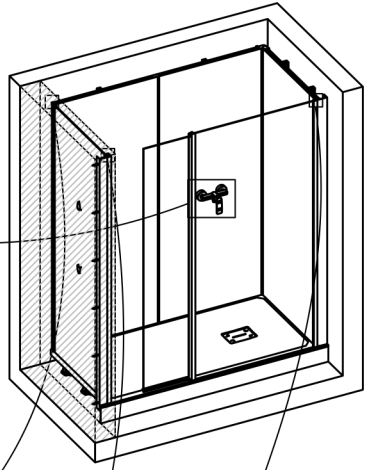

BOI78 (x1)

VIS238 (x28)

PPL1666 (x14)

VIS323 (x14)

x14

Desserer
Loosen X5

Serrer
Tighten X5

Vue Intérieure - Interior view

Voir la notice concernée.
See the relevant manual.

S2555

G

6440

6440

Lg=2050mm

PUS370

Voir les notices concernées pour les équipements, n'oubliez pas la position des bois précédemment installés.

See the relevant manuals for equipment, don't forget the position of the wood previously installed.

En option
In option

24h

Vue intérieure - Interior view

SCAN ME

http://tiny.cc/notice_entretien

SCAN ME

http://tiny.cc/bon_garantie