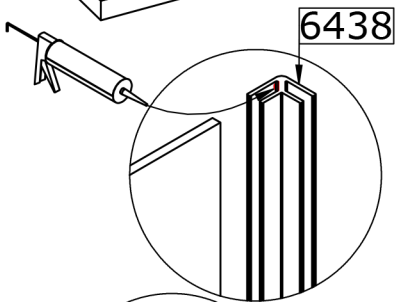

BOI78 (x1)

VIS238 (x28)

PPL1666 (x14)

VIS323 (x14)

x14

Desserer
Loosen X5

Serrer
Tighten X5

Vue Intérieure - Interior view

Voir la notice concernée.
See the relevant manual.

S2555

G

6440

6440

Lg=2050mm

PUS370

Voir les notices concernées pour les équipements, n'oubliez pas la position des bois précédemment installés.