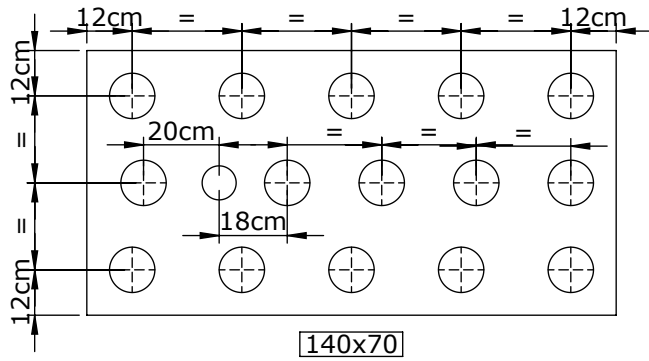

Kinedo

Notre service technique est
à votre écoute aux numéros
qui sont au dos de cette
notice d'installation

Taille - Size
120

Taille - Size
140 - 160 - 180

Code colis - Package codes

Repère	A	B+C+D		E	F	G
120X70	REC792	C16155	TN	C16147E	C16189E	C16757
			D1B	C16152E		C16757
120X80	REC804	C16159	TN	C16147E		C16758
			D1B	C16152E		C16758
120X90	REC779	C16163	TN	C16147E		C16759
			D1B	C16152E		C16759
140X70	REC793	C16156	TN	C16149E		C16757
			D1B	C16154E		C16757
140X80	REC806	C16160	TN	C16149E		C16758
			D1B	C16154E		C16758
140X90	REC781	C16164	TN	C16149E		C16759
			D1B	C16154E		C16759
160X70	REC794	C16157	TN	C16150E		C16757
			D1B	C16686E		C16757
160X80	REC808	C16161	TN	C16150E		C16758
			D1B	C16686E		C16758
160X90	REC783	C16165	TN	C16150E		C16759
			D1B	C16686E		C16759
180X70	REC795	C16158	TN	C16151E		C16757
			D1B	C16688E		C16757
180X80	REC796	C16162	TN	C16151E	C16758	
			D1B	C16688E	C16758	
180X90	REC836	C16166	TN	C16151E	C16759	
			D1B	C16688E	C16759	

Outillage nécessaire
Tools required

Zone de décaissement pour un montage de receveur sans pieds
Area required for the installation of the tray without feet

*Pensez à laisser de l'espace pour le raccordement en eau.
Remember to leave space for the water connection.

	120X70	120X80	120X90	140X70	140X80	140X90
X	350	400	450	350	400	450
Y	350	400	450	350	400	450
	160X70	160X80	160X90	180X70	180X80	180X90
X	350	400	450	350	400	450
Y	350	400	450	350	400	450

Cotes en mm - Tracer la position (X;Y) de la bonde
Dimensions in mm - Mark the position (X;Y) of the plug

	Dimensions du receveur Shower tray dimension	
	120x70 120x80 120x90	140x70 - 140x80 - 140x90 160x70 - 160x80 - 160x90 180x70 - 180x80 - 180x90
Nombre de pieds Quantity of feet	12	15
Montage sans pieds Mounting without feet	Plots de colle polyuréthane ou MS polymère Polyurethane or MS polymer glue pads	