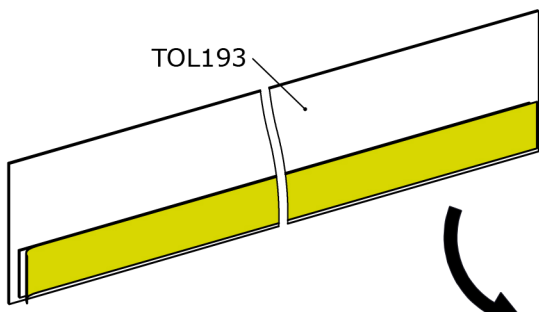

BOI78 (x1)

VIS238 (x28)

PPL1666 (x14)

VIS323 (x14)

x14

Desserer
Loosen X5

Serrer
Tighten X5

Vue Intérieure - Interior view

Voir la notice concernée.
See the relevant manual.

S2555

G

6440

6440

Lg=2050mm

PUS370

Voir les notices concernées pour les équipements, n'oubliez pas la position des bois précédemment installés.