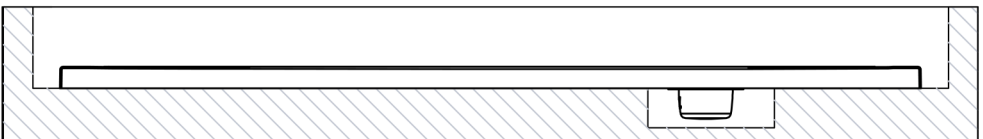

Kinedo

Notre service technique est
à votre écoute aux numéros
qui sont au dos de cette
notice d'installation

Taille - Size
120

Taille - Size
140 - 160 - 180

Code colis - Package codes

Repère	A	B+C+D		E	F	G
120X70	REC792	C16155	TN	C16147E	C16189E	C16757
			D1B	C16152E		C16757
120X80	REC804	C16159	TN	C16147E		C16758
			D1B	C16152E		C16758
120X90	REC779	C16163	TN	C16147E		C16759
			D1B	C16152E		C16759
140X70	REC793	C16156	TN	C16149E		C16757
			D1B	C16154E		C16757
140X80	REC806	C16160	TN	C16149E		C16758
			D1B	C16154E		C16758
140X90	REC781	C16164	TN	C16149E		C16759
			D1B	C16154E		C16759
160X70	REC794	C16157	TN	C16150E		C16757
			D1B	C16686E		C16757
160X80	REC808	C16161	TN	C16150E		C16758
			D1B	C16686E		C16758
160X90	REC783	C16165	TN	C16150E		C16759
			D1B	C16686E		C16759
180X70	REC795	C16158	TN	C16151E		C16757
			D1B	C16688E		C16757
180X80	REC796	C16162	TN	C16151E	C16758	
			D1B	C16688E	C16758	
180X90	REC836	C16166	TN	C16151E	C16759	
			D1B	C16688E	C16759	

Outillage nécessaire
Tools required

Zone de décaissement pour un montage de receveur sans pieds
Area required for the installation of the tray without feet

*Pensez à laisser de l'espace pour le raccordement en eau.
Remember to leave space for the water connection.

	120X70	120X80	120X90	140X70	140X80	140X90
X	350	400	450	350	400	450
Y	350	400	450	350	400	450
	160X70	160X80	160X90	180X70	180X80	180X90
X	350	400	450	350	400	450
Y	350	400	450	350	400	450

Cotes en mm - Tracer la position (X;Y) de la bonde
Dimensions in mm - Mark the position (X;Y) of the plug

	Dimensions du receveur Shower tray dimension	
	120x70 120x80 120x90	140x70 - 140x80 - 140x90 160x70 - 160x80 - 160x90 180x70 - 180x80 - 180x90
Nombre de pieds Quantity of feet	12	15
Montage sans pieds Mounting without feet	Plots de colle polyuréthane ou MS polymère Polyurethane or MS polymer glue pads	