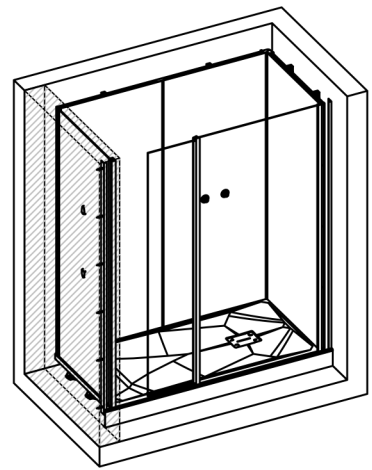

BOI78 (x1)

VIS238 (x28)

PPL1666 (x14)

VIS323 (x14)

x14

Desserer
Loosen X5

Serrer
Tighten X5

Vue Intérieure - Interior view

Voir la notice concernée.
See the relevant manual.

S2555

G

6440

6440

Lg=2050mm

PUS370

Voir les notices concernées pour les équipements, n'oubliez pas la position des bois précédemment installés.