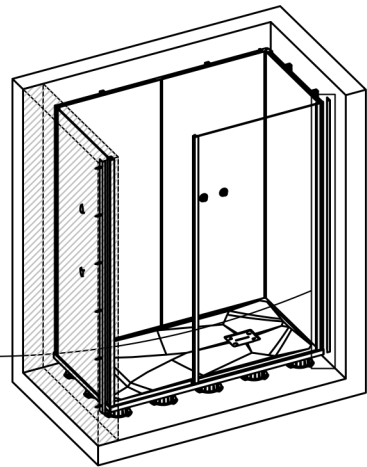

BOI78 (x1)

VIS238 (x28)

PPL1666 (x14)

VIS323 (x14)

x14

Desserer
Loosen X5

Serrer
Tighten X5

Vue Intérieure - Interior view

Voir la notice concernée.
See the relevant manual.

S2555

G

6440

6440

Lg=2050mm

PUS370

Voir les notices concernées pour les équipements, n'oubliez pas la position des bois précédemment installés.