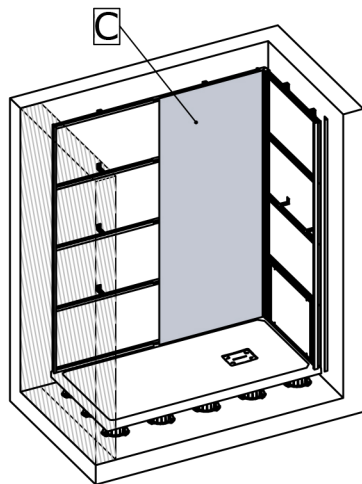

BOI78 (x1)

VIS238 (x28)

PPL1666 (x14)

VIS323 (x14)

x14

Desserer
Loosen X5

Serrer
Tighten X5

Vue Intérieure - Interior view

Voir la notice concernée.
See the relevant manual.

S2555

G

6440

6440

Lg=2050mm

PUS370

Voir les notices concernées pour les équipements, n'oubliez pas la position des bois précédemment installés.