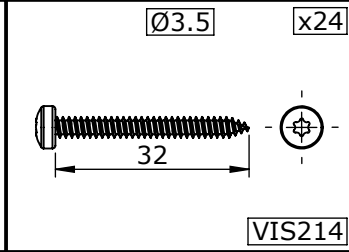

Kinedo

Notre service technique est
à votre écoute aux numéros
qui sont au dos de cette
notice d'installation

Taille - Size
120

Taille - Size
140 - 160 - 180

Code colis - Package codes

Repère	A	B+C+D		E	F	G
120X70	REC792	C16155	TN	C16147E	C16189E	C16757
			D1B	C16152E		C16757
120X80	REC804	C16159	TN	C16147E		C16758
			D1B	C16152E		C16758
120X90	REC779	C16163	TN	C16147E		C16759
			D1B	C16152E		C16759
140X70	REC793	C16156	TN	C16149E		C16757
			D1B	C16154E		C16757
140X80	REC806	C16160	TN	C16149E		C16758
			D1B	C16154E		C16758
140X90	REC781	C16164	TN	C16149E		C16759
			D1B	C16154E		C16759
160X70	REC794	C16157	TN	C16150E		C16757
			D1B	C16686E		C16757
160X80	REC808	C16161	TN	C16150E		C16758
			D1B	C16686E		C16758
160X90	REC783	C16165	TN	C16150E		C16759
			D1B	C16686E		C16759
180X70	REC795	C16158	TN	C16151E		C16757
			D1B	C16688E		C16757
180X80	REC796	C16162	TN	C16151E	C16758	
			D1B	C16688E	C16758	
180X90	REC836	C16166	TN	C16151E	C16759	
			D1B	C16688E	C16759	

DES1593ND-A

 <p>x5 PPL1660</p>	 <p>x18 CHE02</p>	 <p>Ø3.5 9,50 Lg=1940mm x7 VIS261</p>
 <p>x14 PPL1666</p>	 <p>x3 436 550 BOI77</p>	 <p>x1 438 80 BOI78</p>
 <p>Ø4 25 x14 VIS323</p>	 <p>x1 Lg=1900mm 6438</p>	 <p>x4 PPL1318 PPL1318</p>
 <p>x2 SET169</p>	<p>T.120 x0 T.140 T.160 T.180 x1</p>  <p>Lg=1900mm 6505</p>	 <p>x2 Lg=1900mm JOI299</p>
 <p>x1 Lg=1900mm 6520</p>	 <p>x1 SET128</p>	 <p>x1 Lg=339mm JOI310</p>
 <p>x1 Lg=2050mm 6440</p>	 <p>x1 Lg=1900mm 5526</p>	 <p>x1 Lg=2000mm 5526</p>

	Dimensions du receveur Shower tray dimension	
	120x70 120x80 120x90	140x70 - 140x80 - 140x90 160x70 - 160x80 - 160x90 180x70 - 180x80 - 180x90
Nombre de pieds Quantity of feet	12	15
Montage sans pieds Mounting without feet	Plots de colle polyuréthane ou MS polymère Polyurethane or MS polymer glue pads	