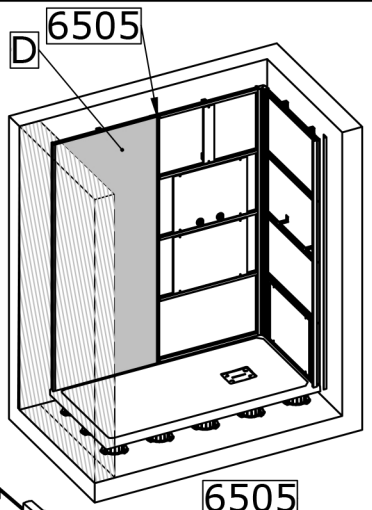

BOI78 (x1)

VIS238 (x28)

PPL1666 (x14)

VIS323 (x14)

x14

Desserer
Loosen X5

Serrer
Tighten X5

Vue Intérieure - Interior view

Voir la notice concernée.
See the relevant manual.

S2555

G

6440

6440

Lg=2050mm

PUS370

Voir les notices concernées pour les équipements, n'oubliez pas la position des bois précédemment installés.