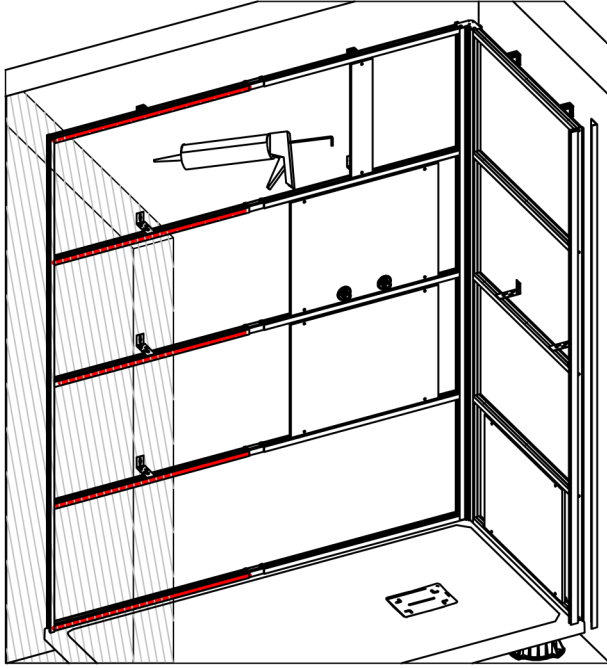

BOI78 (x1)

VIS238 (x28)

PPL1666 (x14)

VIS323 (x14)

x14

Desserer
Loosen X5

Serrer
Tighten X5

Vue Intérieure - Interior view

Voir la notice concernée.
See the relevant manual.

S2555

G

6440

6440

Lg=2050mm

PUS370

Voir les notices concernées pour les équipements, n'oubliez pas la position des bois précédemment installés.