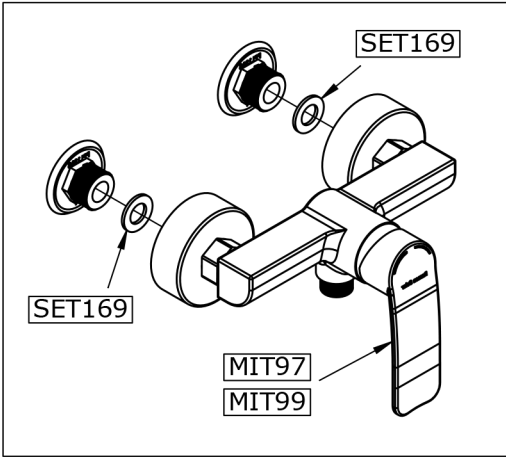

BOI78 (x1)

VIS238 (x28)

PPL1666 (x14)

VIS323 (x14)

x14

Desserer
Loosen X5

Serrer
Tighten X5

Vue Intérieure - Interior view

Voir la notice concernée.
See the relevant manual.

S2555

G

6440

6440

Lg=2050mm

PUS370

Voir les notices concernées pour les équipements, n'oubliez pas la position des bois précédemment installés.