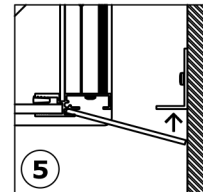

BOI78 (x1)

VIS238 (x28)

PPL1666 (x14)

VIS323 (x14)

x14

Desserer
Loosen X5

Serrer
Tighten X5

Vue Intérieure - Interior view

Voir la notice concernée.
See the relevant manual.

S2555

G

6440

6440

Lg=2050mm

PUS370

Voir les notices concernées pour les équipements, n'oubliez pas la position des bois précédemment installés.