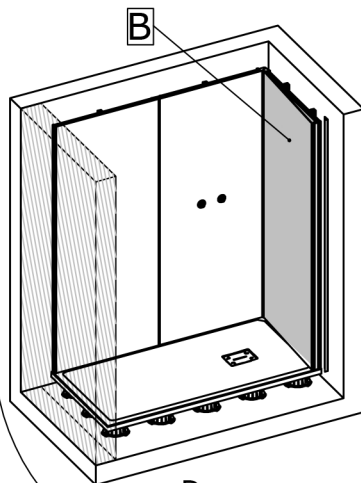

BOI78 (x1)

VIS238 (x28)

PPL1666 (x14)

VIS323 (x14)

x14

Desserer
Loosen X5

Serrer
Tighten X5

Vue Intérieure - Interior view

Voir la notice concernée.
See the relevant manual.

S2555

G

6440

6440

Lg=2050mm

PUS370

Voir les notices concernées pour les équipements, n'oubliez pas la position des bois précédemment installés.