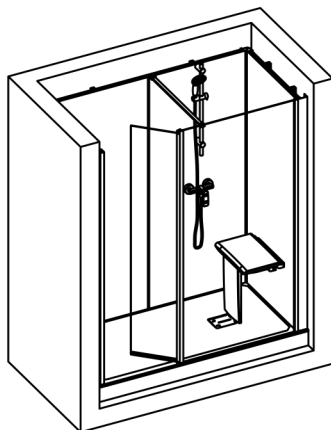

BOI78 (x1)

VIS238 (x28)

PPL1666 (x14)

VIS323 (x14)

x14

Desserer
Loosen X5

Serrer
Tighten X5

Vue Intérieure - Interior view

Voir la notice concernée.
See the relevant manual.

S2555

G

6440

6440

Lg=2050mm

PUS370

Voir les notices concernées pour les équipements, n'oubliez pas la position des bois précédemment installés.

See the relevant manuals for equipment, don't forget the position of the wood previously installed.

En option
In option

24h

Vue intérieure - Interior view

SCAN ME

http://tiny.cc/notice_entretien

SCAN ME

http://tiny.cc/bon_garantie