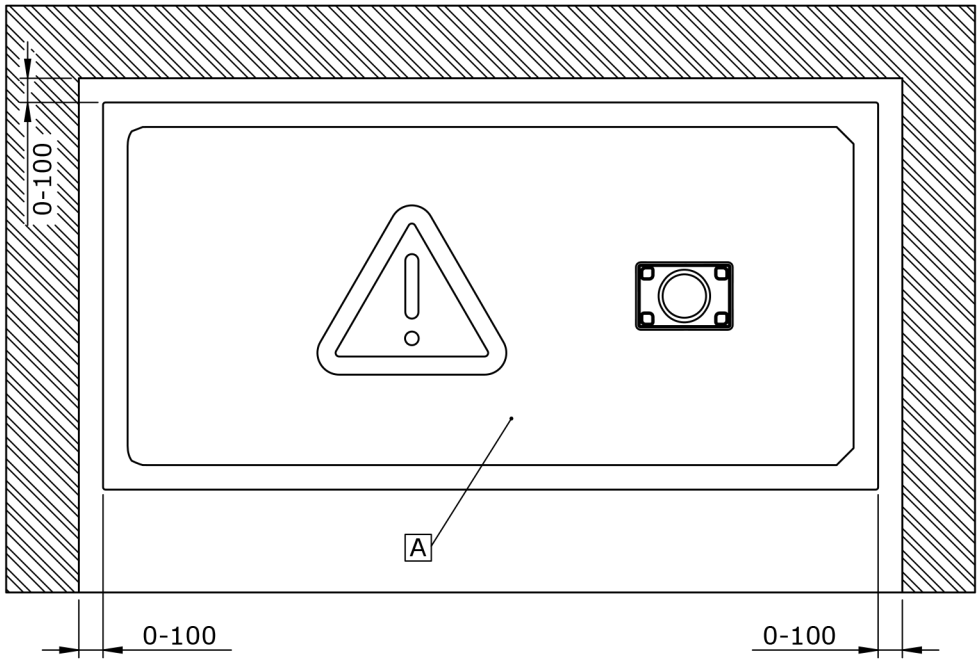

Outillage nécessaire
Tools required

Zone de décaissement pour un montage de receveur sans pieds
Area required for the installation of the tray without feet

*Pensez à laisser de l'espace pour le raccordement en eau.
Remember to leave space for the water connection.

	120X70	120X80	120X90	140X70	140X80	140X90
X	350	400	450	350	400	450
Y	350	400	450	350	400	450
	160X70	160X80	160X90	180X70	180X80	180X90
X	350	400	450	350	400	450
Y	350	400	450	350	400	450

Cotes en mm - Tracer la position (X;Y) de la bonde
Dimensions in mm - Mark the position (X;Y) of the plug

	Dimensions du receveur Shower tray dimension	
	120x70 120x80 120x90	140x70 - 140x80 - 140x90 160x70 - 160x80 - 160x90 180x70 - 180x80 - 180x90
Nombre de pieds Quantity of feet	12	15
Montage sans pieds Mounting without feet	Plots de colle polyuréthane ou MS polymère Polyurethane or MS polymer glue pads	