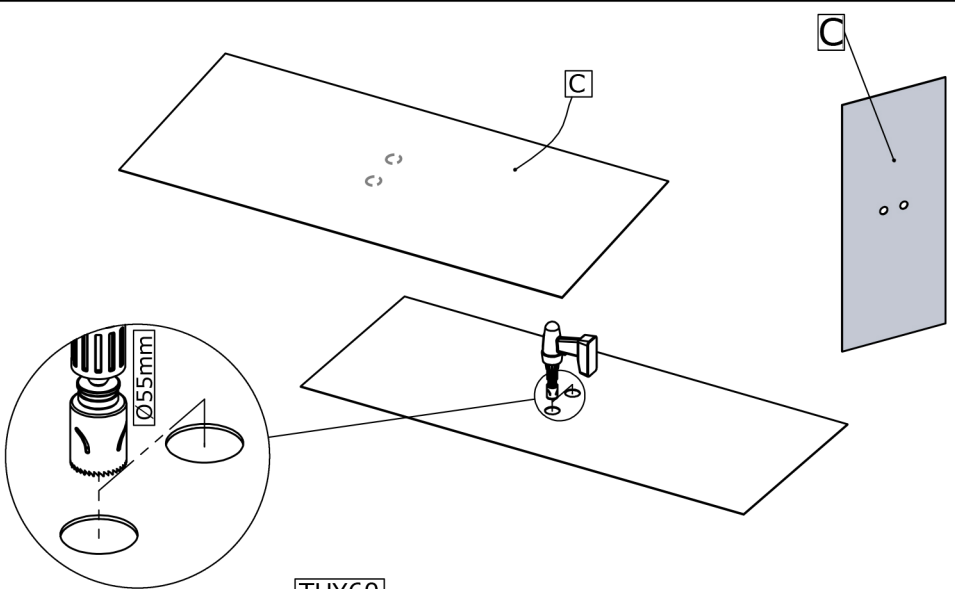

BOI78 (x1)

VIS238 (x28)

PPL1666 (x14)

VIS323 (x14)

x14

Desserer
Loosen X5

Serrer
Tighten X5

Vue Intérieure - Interior view

Voir la notice concernée.
See the relevant manual.

S2555

G

6440

6440

Lg=2050mm

PUS370

Voir les notices concernées pour les équipements, n'oubliez pas la position des bois précédemment installés.