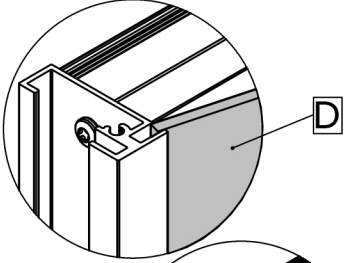

BOI78 (x1)

VIS238 (x28)

PPL1666 (x14)

VIS323 (x14)

x14

Desserer
Loosen X5

Serrer
Tighten X5

Vue Intérieure - Interior view

Voir la notice concernée.
See the relevant manual.

S2555

G

6440

6440

Lg=2050mm

PUS370

Voir les notices concernées pour les équipements, n'oubliez pas la position des bois précédemment installés.