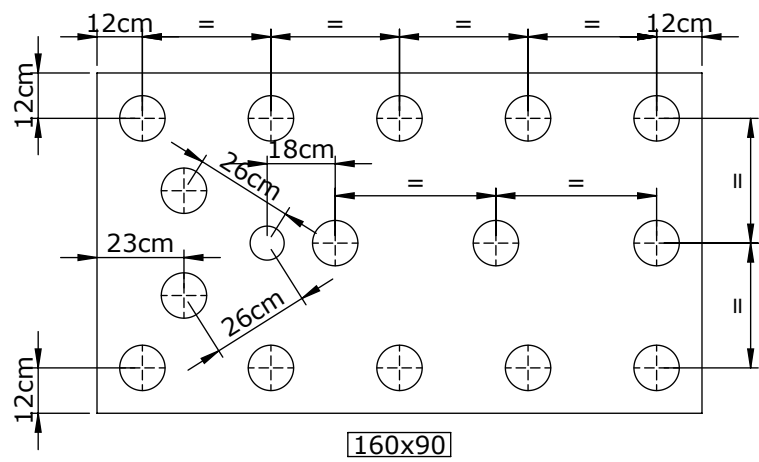

	120X70	120X80	120X90	140X70	140X80	140X90
X	350	400	450	350	400	450
Y	350	400	450	350	400	450
	160X70	160X80	160X90	180X70	180X80	180X90
X	350	400	450	350	400	450
Y	350	400	450	350	400	450

Cotes en mm - Tracer la position (X;Y) de la bonde
Dimensions in mm - Mark the position (X;Y) of the plug

	Dimensions du receveur Shower tray dimension	
	120x70 120x80 120x90	140x70 - 140x80 - 140x90 160x70 - 160x80 - 160x90 180x70 - 180x80 - 180x90
Nombre de pieds Quantity of feet	12	15
Montage sans pieds Mounting without feet	Plots de colle polyuréthane ou MS polymère Polyurethane or MS polymer glue pads	