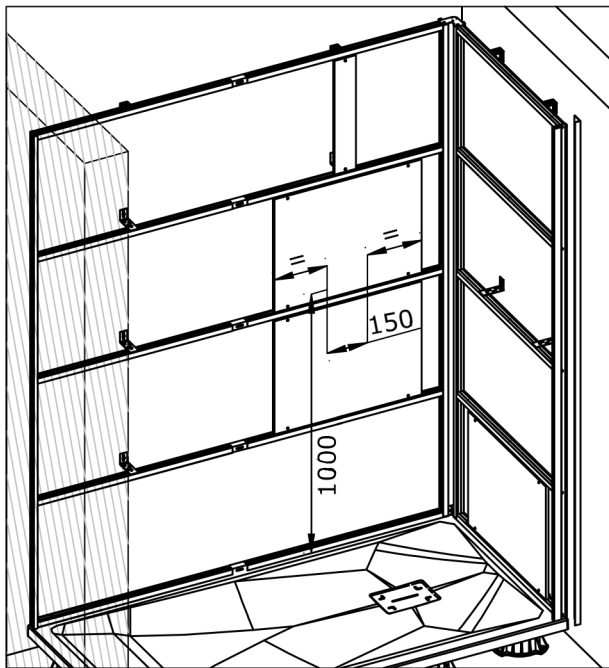

BOI78 (x1)

VIS238 (x28)

PPL1666 (x14)

VIS323 (x14)

x14

Desserer
Loosen X5

Serrer
Tighten X5

Vue Intérieure - Interior view

Voir la notice concernée.
See the relevant manual.

S2555

G

6440

6440

Lg=2050mm

PUS370

Voir les notices concernées pour les équipements, n'oubliez pas la position des bois précédemment installés.