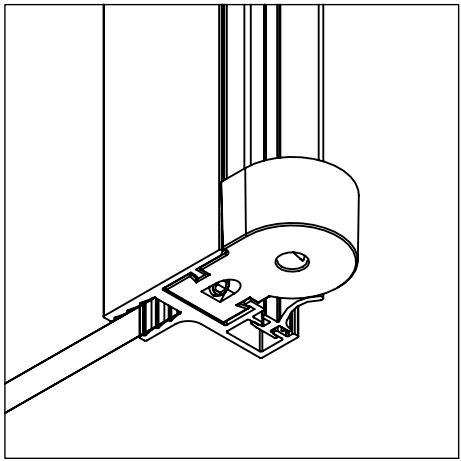

BOI78 (x1)

VIS238 (x28)

PPL1666 (x14)

VIS323 (x14)

x14

Desserer
Loosen X5

Serrer
Tighten X5

Vue Intérieure - Interior view

Voir la notice concernée.
See the relevant manual.

S2555

G

6440

6440

Lg=2050mm

PUS370

Voir les notices concernées pour les équipements, n'oubliez pas la position des bois précédemment installés.