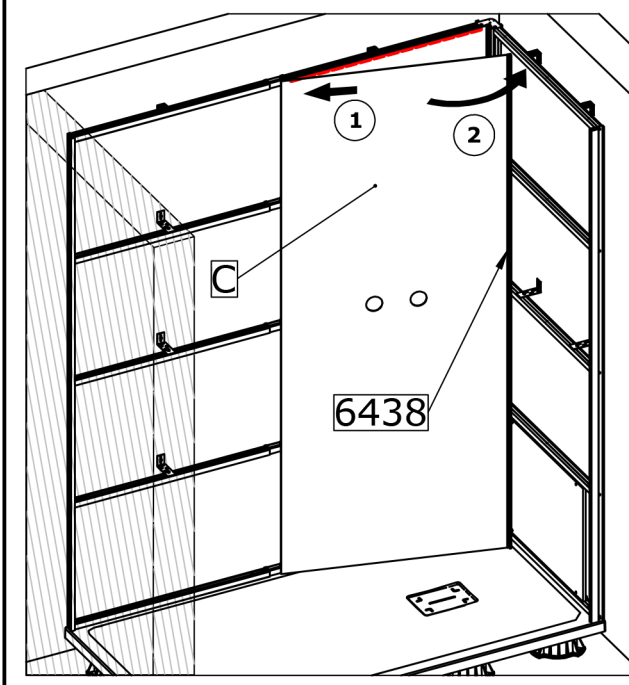

BOI78 (x1)

VIS238 (x28)

PPL1666 (x14)

VIS323 (x14)

x14

Desserer
Loosen X5

Serrer
Tighten X5

Vue Intérieure - Interior view

Voir la notice concernée.
See the relevant manual.

S2555

G

6440

6440

Lg=2050mm

PUS370

Voir les notices concernées pour les équipements, n'oubliez pas la position des bois précédemment installés.