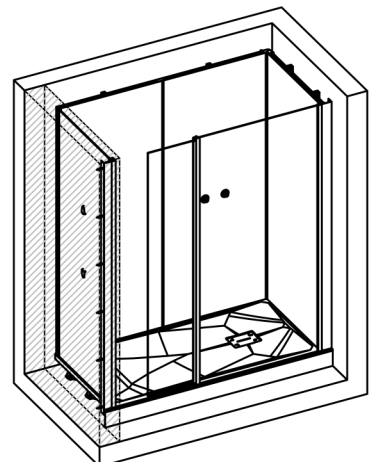

BOI78 (x1)

VIS238 (x28)

PPL1666 (x14)

VIS323 (x14)

x14

Desserer
Loosen X5

Serrer
Tighten X5

Vue Intérieure - Interior view

Voir la notice concernée.
See the relevant manual.

S2555

G

6440

6440

Lg=2050mm

PUS370

Voir les notices concernées pour les équipements, n'oubliez pas la position des bois précédemment installés.