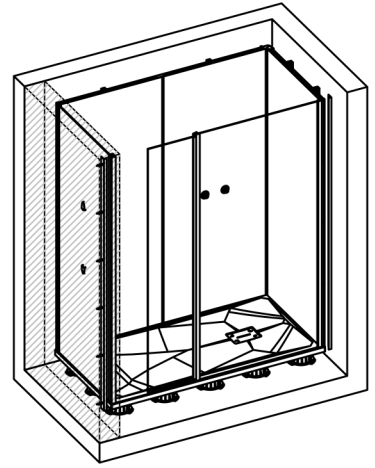

BOI78 (x1)

VIS238 (x28)

PPL1666 (x14)

VIS323 (x14)

x14

Desserer
Loosen X5

Serrer
Tighten X5

Vue Intérieure - Interior view

Voir la notice concernée.
See the relevant manual.

S2555

G

6440

6440

Lg=2050mm

PUS370

Voir les notices concernées pour les équipements, n'oubliez pas la position des bois précédemment installés.