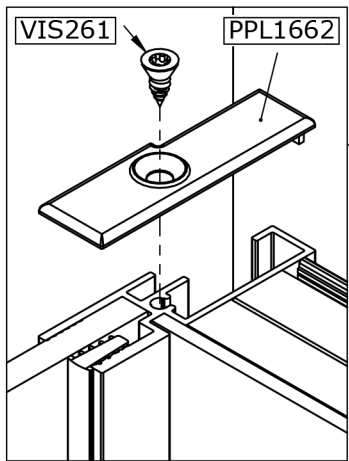

BOI78 (x1)

VIS238 (x28)

PPL1666 (x14)

VIS323 (x14)

x14

Desserer
Loosen X5

Serrer
Tighten X5

Vue Intérieure - Interior view

Voir la notice concernée.
See the relevant manual.

S2555

G

6440

6440

Lg=2050mm

PUS370

Voir les notices concernées pour les équipements, n'oubliez pas la position des bois précédemment installés.