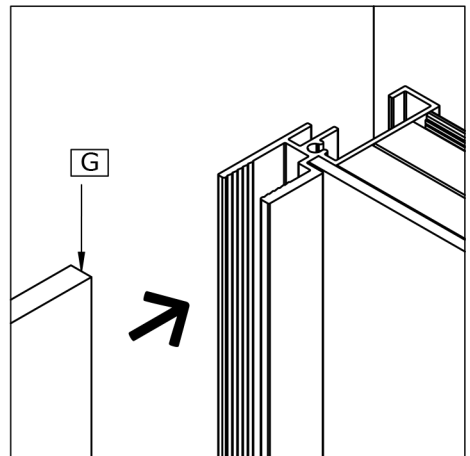

BOI78 (x1)

VIS238 (x28)

PPL1666 (x14)

VIS323 (x14)

x14

Desserer
Loosen X5

Serrer
Tighten X5

Vue Intérieure - Interior view

Voir la notice concernée.
See the relevant manual.

S2555

G

6440

6440

Lg=2050mm

PUS370

Voir les notices concernées pour les équipements, n'oubliez pas la position des bois précédemment installés.