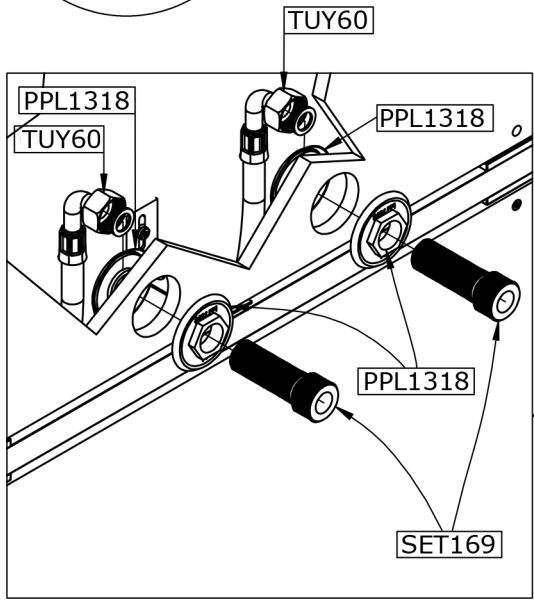

BOI78 (x1)

VIS238 (x28)

PPL1666 (x14)

VIS323 (x14)

x14

Desserer
Loosen X5

Serrer
Tighten X5

Vue Intérieure - Interior view

Voir la notice concernée.
See the relevant manual.

S2555

G

6440

6440

Lg=2050mm

PUS370

Voir les notices concernées pour les équipements, n'oubliez pas la position des bois précédemment installés.