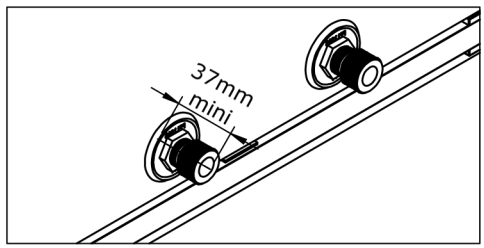

BOI78 (x1)

VIS238 (x28)

PPL1666 (x14)

VIS323 (x14)

x14

Desserer
Loosen X5

Serrer
Tighten X5

Vue Intérieure - Interior view

Voir la notice concernée.
See the relevant manual.

S2555

G

6440

6440

Lg=2050mm

PUS370

Voir les notices concernées pour les équipements, n'oubliez pas la position des bois précédemment installés.