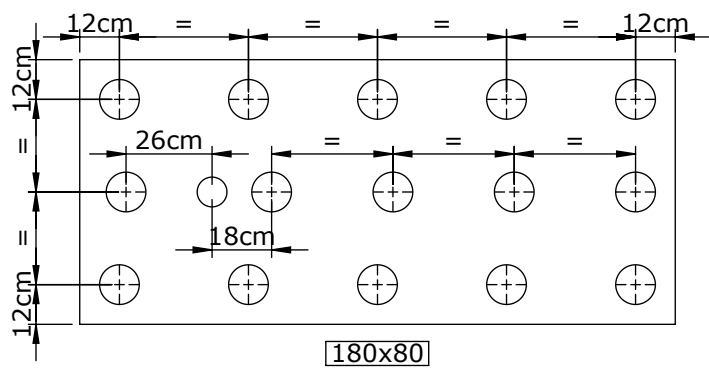

	120X70	120X80	120X90	140X70	140X80	140X90
X	350	400	450	350	400	450
Y	350	400	450	350	400	450
	160X70	160X80	160X90	180X70	180X80	180X90
X	350	400	450	350	400	450
Y	350	400	450	350	400	450

Cotes en mm - Tracer la position (X;Y) de la bonde
Dimensions in mm - Mark the position (X;Y) of the plug

	Dimensions du receveur Shower tray dimension	
	120x70 120x80 120x90	140x70 - 140x80 - 140x90 160x70 - 160x80 - 160x90 180x70 - 180x80 - 180x90
Nombre de pieds Quantity of feet	12	15
Montage sans pieds Mounting without feet	Plots de colle polyuréthane ou MS polymère Polyurethane or MS polymer glue pads	