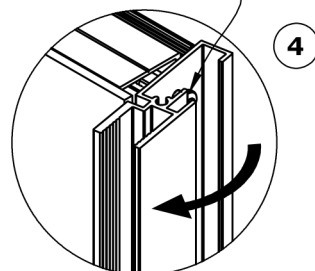

BOI78 (x1)

VIS238 (x28)

PPL1666 (x14)

VIS323 (x14)

x14

Desserer
Loosen X5

Serrer
Tighten X5

Vue Intérieure - Interior view

Voir la notice concernée.
See the relevant manual.

S2555

G

6440

6440

Lg=2050mm

PUS370

Voir les notices concernées pour les équipements, n'oubliez pas la position des bois précédemment installés.