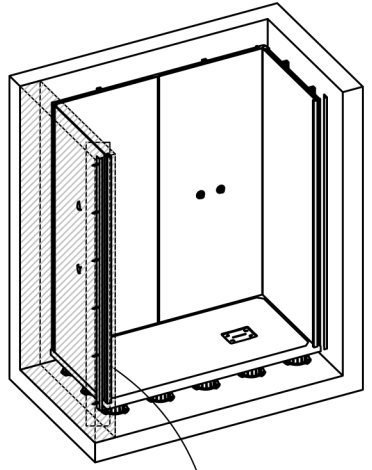

BOI78 (x1)

VIS238 (x28)

PPL1666 (x14)

VIS323 (x14)

x14

Desserer
Loosen X5

Serrer
Tighten X5

Vue Intérieure - Interior view

Voir la notice concernée.
See the relevant manual.

S2555

G

6440

6440

Lg=2050mm

PUS370

Voir les notices concernées pour les équipements, n'oubliez pas la position des bois précédemment installés.