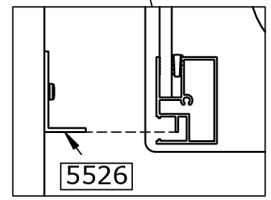

BOI78 (x1)

VIS238 (x28)

PPL1666 (x14)

VIS323 (x14)

x14

Desserer
Loosen X5

Serrer
Tighten X5

Vue Intérieure - Interior view

Voir la notice concernée.
See the relevant manual.

S2555

G

6440

6440

Lg=2050mm

PUS370

Voir les notices concernées pour les équipements, n'oubliez pas la position des bois précédemment installés.