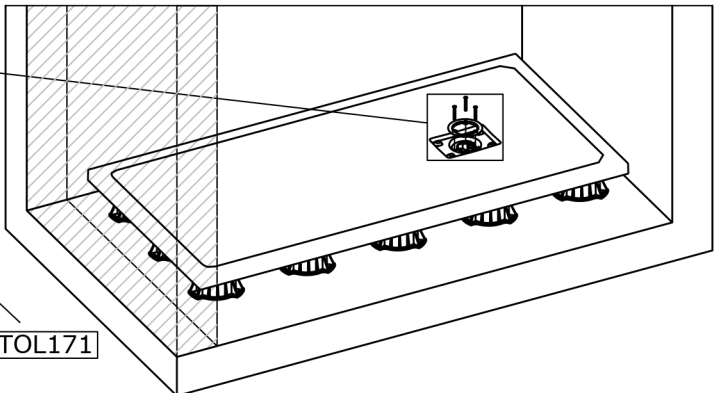

Pose de pieds avec receveur
Laying the tray with adjustable feet

Colle polyuréthane
Polyurethan adhesive

BOND33

TOL171