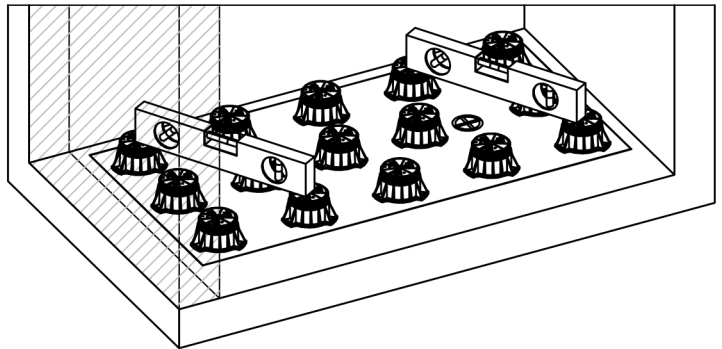

Exemple ci-dessous - Example below

Kit réhausse receveur (en option)
Shower tray riser kit (in option)

Pose de pieds avec récepteur
Laying the tray with adjustable feet

Colle polyuréthane
Polyurethan adhesive

Sol rigide et non humide indispensable
Ensure a solid dry surface

Raccorder la bonde
Connect the drain

Cale en bois
si nécessaire
Provide support
if necessary

BOND33

Pose de pieds avec receveur
Laying the tray with adjustable feet