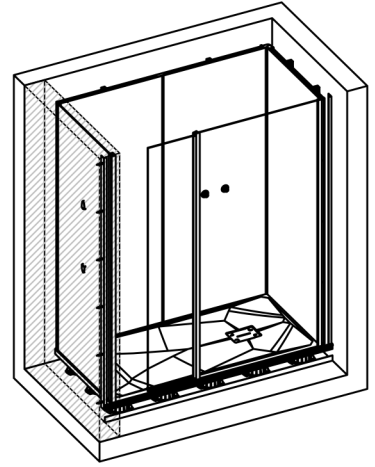

BOI78 (x1)

VIS238 (x28)

PPL1666 (x14)

VIS323 (x14)

x14

Desserer
Loosen X5

Serrer
Tighten X5

Vue Intérieure - Interior view

Voir la notice concernée.
See the relevant manual.

S2555

G

6440

6440

Lg=2050mm

PUS370

Voir les notices concernées pour les équipements, n'oubliez pas la position des bois précédemment installés.