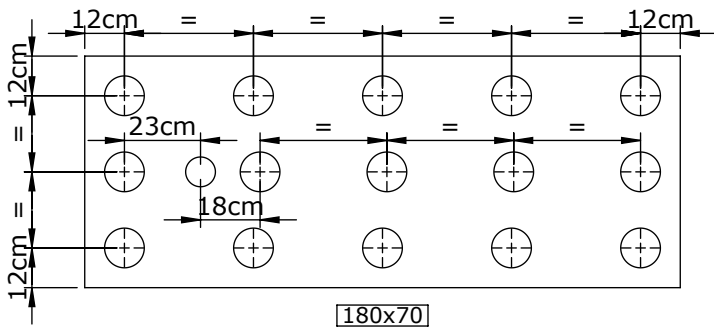

	120X70	120X80	120X90	140X70	140X80	140X90
X	350	400	450	350	400	450
Y	350	400	450	350	400	450
	160X70	160X80	160X90	180X70	180X80	180X90
X	350	400	450	350	400	450
Y	350	400	450	350	400	450

Cotes en mm - Tracer la position (X;Y) de la bonde
Dimensions in mm - Mark the position (X;Y) of the plug

	Dimensions du receveur Shower tray dimension	
	120x70 120x80 120x90	140x70 - 140x80 - 140x90 160x70 - 160x80 - 160x90 180x70 - 180x80 - 180x90
Nombre de pieds Quantity of feet	12	15
Montage sans pieds Mounting without feet	Plots de colle polyuréthane ou MS polymère Polyurethane or MS polymer glue pads	