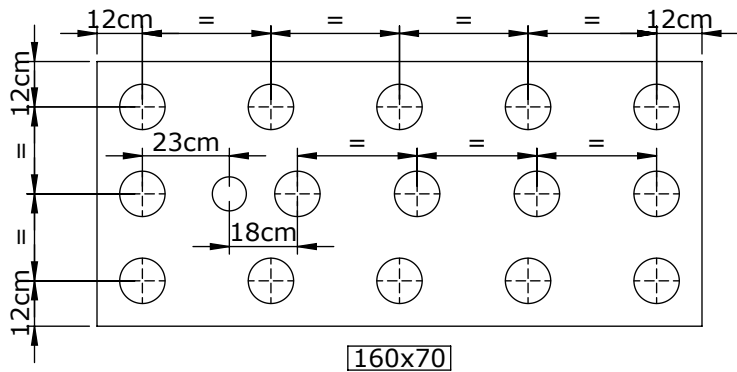

	120X70	120X80	120X90	140X70	140X80	140X90
X	350	400	450	350	400	450
Y	350	400	450	350	400	450
	160X70	160X80	160X90	180X70	180X80	180X90
X	350	400	450	350	400	450
Y	350	400	450	350	400	450

Cotes en mm - Tracer la position (X;Y) de la bonde
Dimensions in mm - Mark the position (X;Y) of the plug

	Dimensions du receveur Shower tray dimension	
	120x70 120x80 120x90	140x70 - 140x80 - 140x90 160x70 - 160x80 - 160x90 180x70 - 180x80 - 180x90
Nombre de pieds Quantity of feet	12	15
Montage sans pieds Mounting without feet	Plots de colle polyuréthane ou MS polymère Polyurethane or MS polymer glue pads	