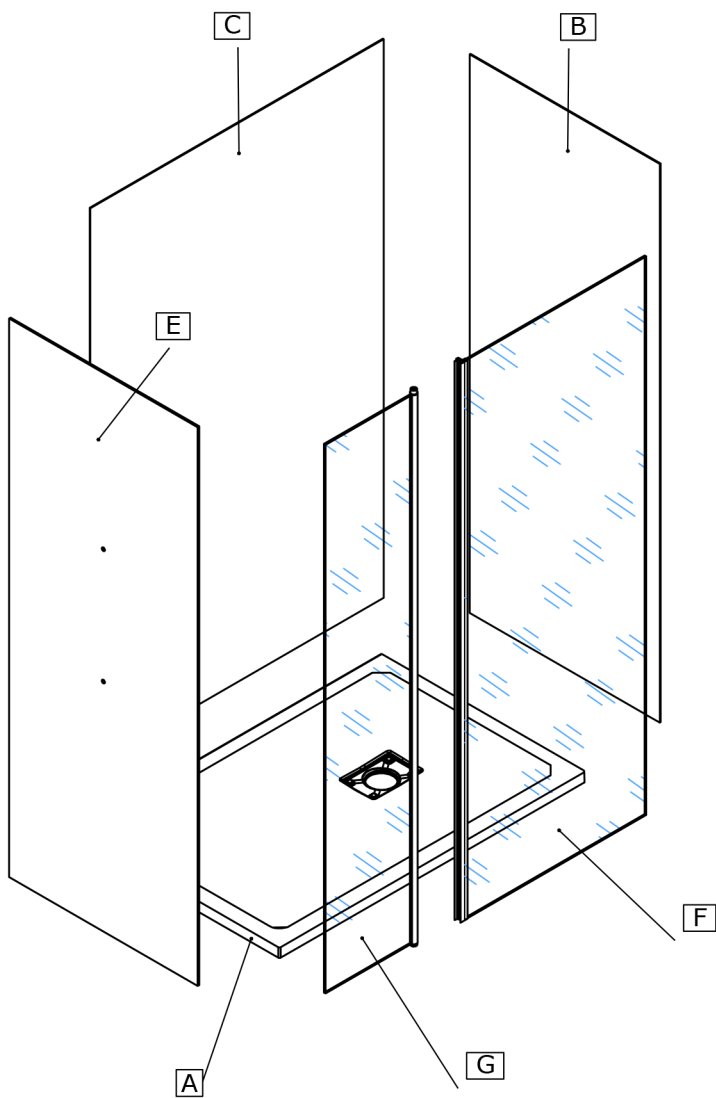

Kinedo

Notre service technique est
à votre écoute aux numéros
qui sont au dos de cette
notice d'installation

Taille - Size
120

Taille - Size
140 - 160 - 180

Code colis - Package codes

Repère	A	B+C+D		E	F	G
120X70	REC792	C16155	TN	C16147E	C16189E	C16757
			D1B	C16152E		C16757
120X80	REC804	C16159	TN	C16147E		C16758
			D1B	C16152E		C16758
120X90	REC779	C16163	TN	C16147E		C16759
			D1B	C16152E		C16759
140X70	REC793	C16156	TN	C16149E		C16757
			D1B	C16154E		C16757
140X80	REC806	C16160	TN	C16149E		C16758
			D1B	C16154E		C16758
140X90	REC781	C16164	TN	C16149E		C16759
			D1B	C16154E		C16759
160X70	REC794	C16157	TN	C16150E		C16757
			D1B	C16686E		C16757
160X80	REC808	C16161	TN	C16150E		C16758
			D1B	C16686E		C16758
160X90	REC783	C16165	TN	C16150E		C16759
			D1B	C16686E		C16759
180X70	REC795	C16158	TN	C16151E		C16757
			D1B	C16688E		C16757
180X80	REC796	C16162	TN	C16151E	C16758	
			D1B	C16688E	C16758	
180X90	REC836	C16166	TN	C16151E	C16759	
			D1B	C16688E	C16759	

Outillage nécessaire
Tools required

Zone de décaissement pour un montage de receveur sans pieds
Area required for the installation of the tray without feet

*Pensez à laisser de l'espace pour le raccordement en eau.
Remember to leave space for the water connection.

	Dimensions du receveur Shower tray dimension	
	120x70 120x80 120x90	140x70 - 140x80 - 140x90 160x70 - 160x80 - 160x90 180x70 - 180x80 - 180x90
Nombre de pieds Quantity of feet	12	15
Montage sans pieds Mounting without feet	Plots de colle polyuréthane ou MS polymère Polyurethane or MS polymer glue pads	