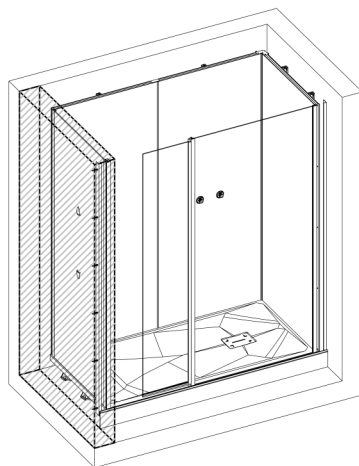

BOI78 (x1)

VIS238 (x28)

PPL1666 (x14)

VIS323 (x14)

x14

Desserer
Loosen X5

Serrer
Tighten X5

Vue Intérieure - Interior view

Voir la notice concernée.
See the relevant manual.

S2555

G

6440

6440

Lg=2050mm

PUS370

Voir les notices concernées pour les équipements, n'oubliez pas la position des bois précédemment installés.