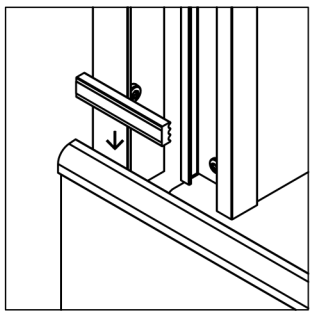

BOI78 (x1)

VIS238 (x28)

PPL1666 (x14)

VIS323 (x14)

x14

Desserer
Loosen X5

Serrer
Tighten X5

Vue Intérieure - Interior view

Voir la notice concernée.
See the relevant manual.

S2555

G

6440

6440

Lg=2050mm

PUS370

Voir les notices concernées pour les équipements, n'oubliez pas la position des bois précédemment installés.