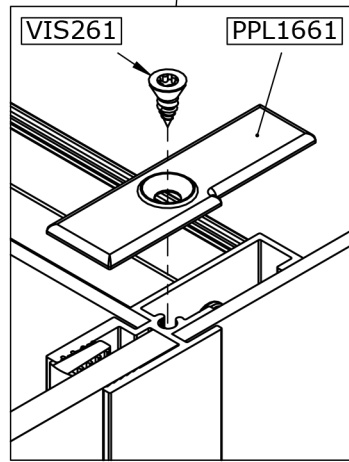

BOI78 (x1)

VIS238 (x28)

PPL1666 (x14)

VIS323 (x14)

x14

Desserer
Loosen X5

Serrer
Tighten X5

Vue Intérieure - Interior view

Voir la notice concernée.
See the relevant manual.

S2555

G

6440

6440

Lg=2050mm

PUS370

Voir les notices concernées pour les équipements, n'oubliez pas la position des bois précédemment installés.