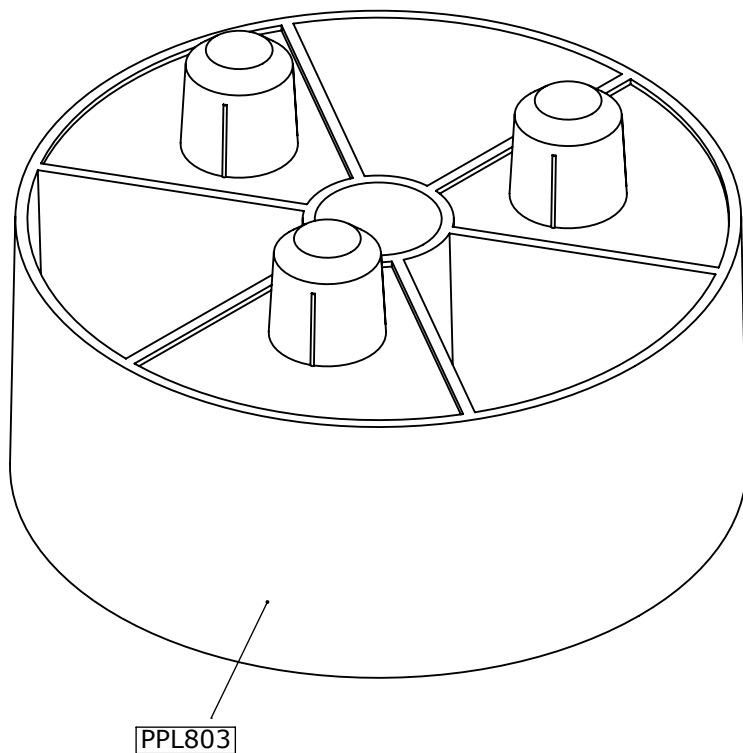

	Dimensions du receveur Shower tray dimension	
	120x70 120x80 120x90	140x70 - 140x80 - 140x90 160x70 - 160x80 - 160x90 180x70 - 180x80 - 180x90
Nombre de pieds Quantity of feet	12	15
Montage sans pieds Mounting without feet	Plots de colle polyuréthane ou MS polymère Polyurethane or MS polymer glue pads	

Exemple ci-dessous - Example below

Kit réhausse receveur (en option)
Shower tray riser kit (in option)

Pose de pieds avec récepteur
Laying the tray with adjustable feet

Colle polyuréthane
Polyurethan adhesive