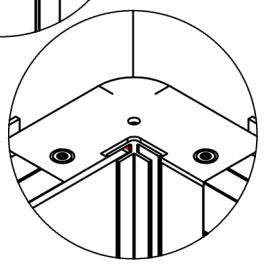

BOI78 (x1)

VIS238 (x28)

PPL1666 (x14)

VIS323 (x14)

x14

Desserer
Loosen X5

Serrer
Tighten X5

Vue Intérieure - Interior view

Voir la notice concernée.
See the relevant manual.

S2555

G

6440

6440

Lg=2050mm

PUS370

Voir les notices concernées pour les équipements, n'oubliez pas la position des bois précédemment installés.