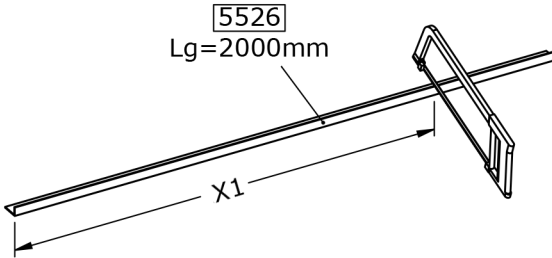

BOI78 (x1)

VIS238 (x28)

PPL1666 (x14)

VIS323 (x14)

x14

Desserer
Loosen X5

Serrer
Tighten X5

Vue Intérieure - Interior view

Voir la notice concernée.
See the relevant manual.

S2555

G

6440

6440

Lg=2050mm

PUS370

Voir les notices concernées pour les équipements, n'oubliez pas la position des bois précédemment installés.