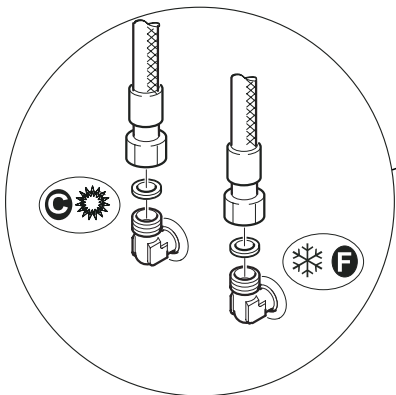

DES1022F

DES1022F

● F Matériel nécessaire ● GB Tools required ● E Material necesario
● I Materiale necessario ● NL Benodigdheden ● D Erforderliche Werkzeuge

Ø6mm

01

- Les cotes sont en mm
- Dimensions in mm
- Las medidas son en mm
- Quote in mm
- Afmetingen in mm
- Maße sind in mm angegeben

02

03

04

05

06

07

- **F** Raccords et tubes flexibles de 1/2" non fournis
- **GB** 1/2" fittings and flexible tubes are not included.
- **E** Racores y tubos flexibles de 1/2" no incluidos
- **I** Raccordi e flessibili da 1/2" non forniti
- **NL** fittingen en flexibele buizen van 1/2" niet inbegrepen
- **D** 1/2" Verschraubungen und flexible Schläuche nicht im Lieferumfang enthalten