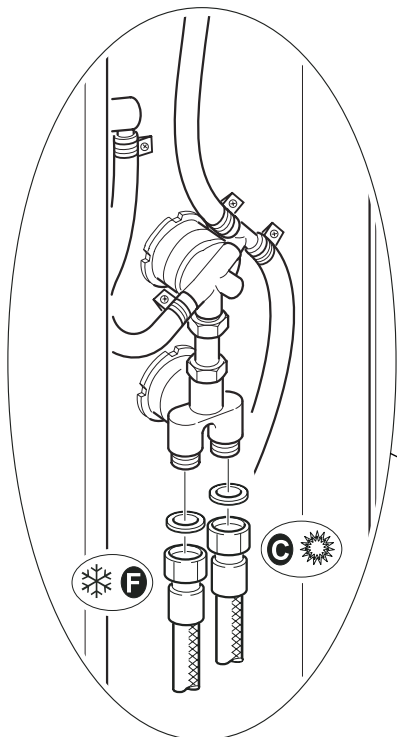

AQUA *Style*

EASY

- **F** Instructions de montage ● **GB** Installation instructions
● **E** Instrucciones de montaje ● **I** Istruzioni di montaggio
● **NL** Montagevoorschriften ● **D** Montageanweisungen

DES1022F

DES1022F

● F Matériel nécessaire ● GB Tools required ● E Material necesario
● I Materiale necessario ● NL Benodigdheden ● D Erforderliche Werkzeuge

Ø6mm

01

- Les cotes sont en mm
- Dimensions in mm
- Las medidas son en mm
- Quote in mm
- Afmetingen in mm
- Maße sind in mm angegeben

02

03

04

05

06

07

- **F** Raccords et tubes flexibles de 1/2" non fournis
- **GB** 1/2" fittings and flexible tubes are not included.
- **E** Racores y tubos flexibles de 1/2" no incluidos
- **I** Raccordi e flessibili da 1/2" non forniti
- **NL** fittingen en flexibele buizen van 1/2" niet inbegrepen
- **D** 1/2" Verschraubungen und flexible Schläuche nicht im Lieferumfang enthalten