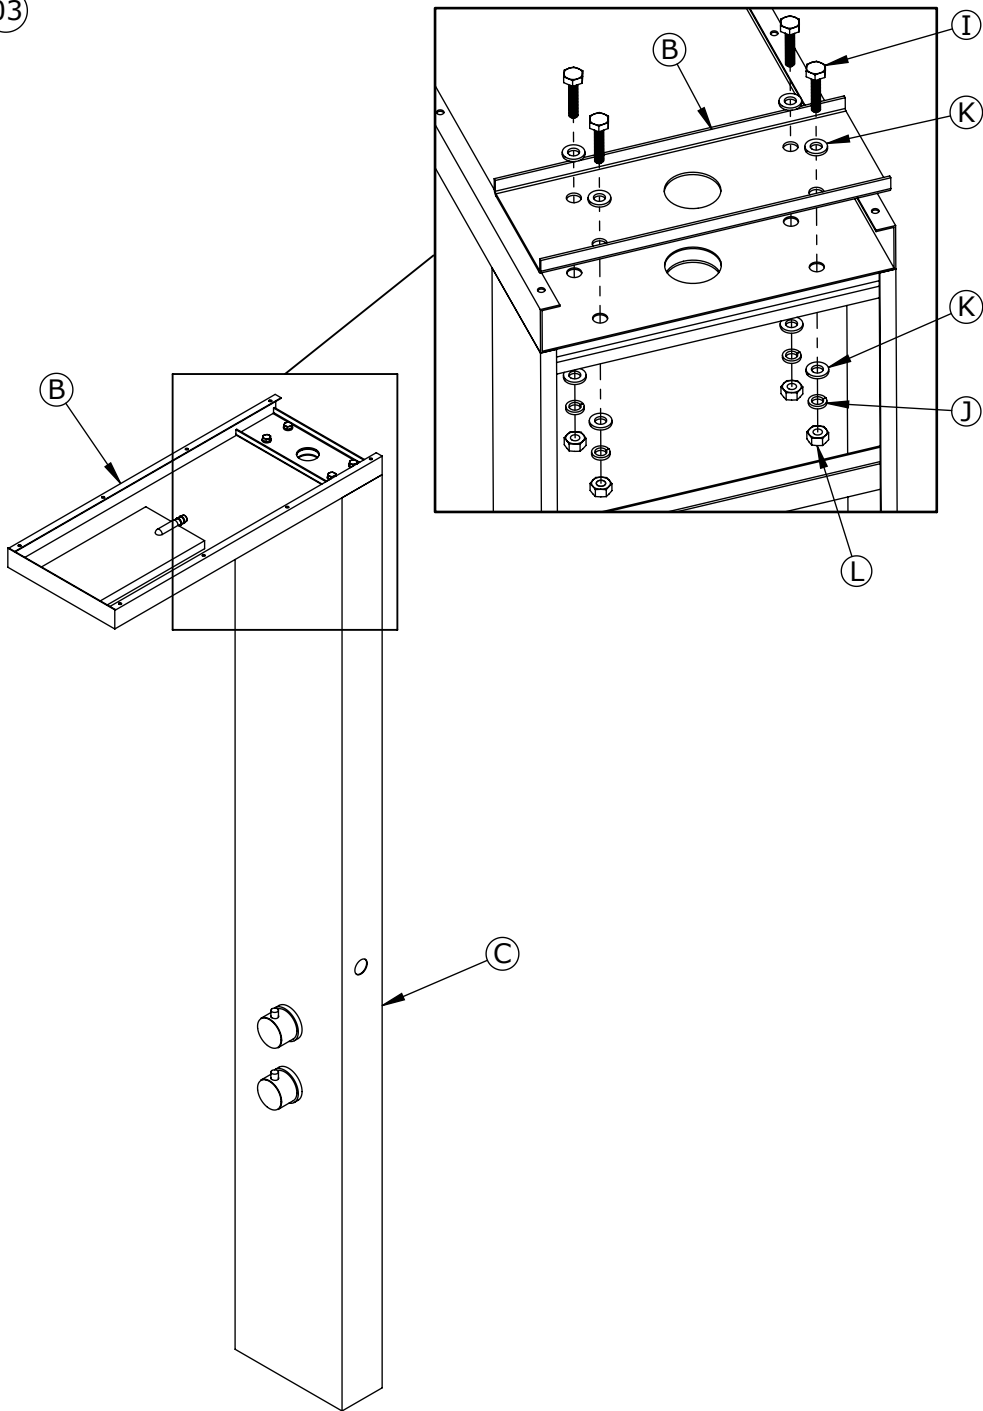

AQUA *Style*

EASY

- **F** Instructions de montage ● **GB** Installation instructions
● **E** Instrucciones de montaje ● **I** Istruzioni di montaggio
● **NL** Montagevoorschriften ● **D** Montageanweisungen

DES1022F

DES1022F

● F Matériel nécessaire ● GB Tools required ● E Material necesario
● I Materiale necessario ● NL Benodigdheden ● D Erforderliche Werkzeuge

Ø6mm

01

- Les cotes sont en mm
- Dimensions in mm
- Las medidas son en mm
- Quote in mm
- Afmetingen in mm
- Maße sind in mm angegeben

02

03

04

05

06

07

- **F** Raccords et tubes flexibles de 1/2" non fournis
- **GB** 1/2" fittings and flexible tubes are not included.
- **E** Racores y tubos flexibles de 1/2" no incluidos
- **I** Raccordi e flessibili da 1/2" non forniti
- **NL** fittingen en flexibele buizen van 1/2" niet inbegrepen
- **D** 1/2" Verschraubungen und flexible Schläuche nicht im Lieferumfang enthalten