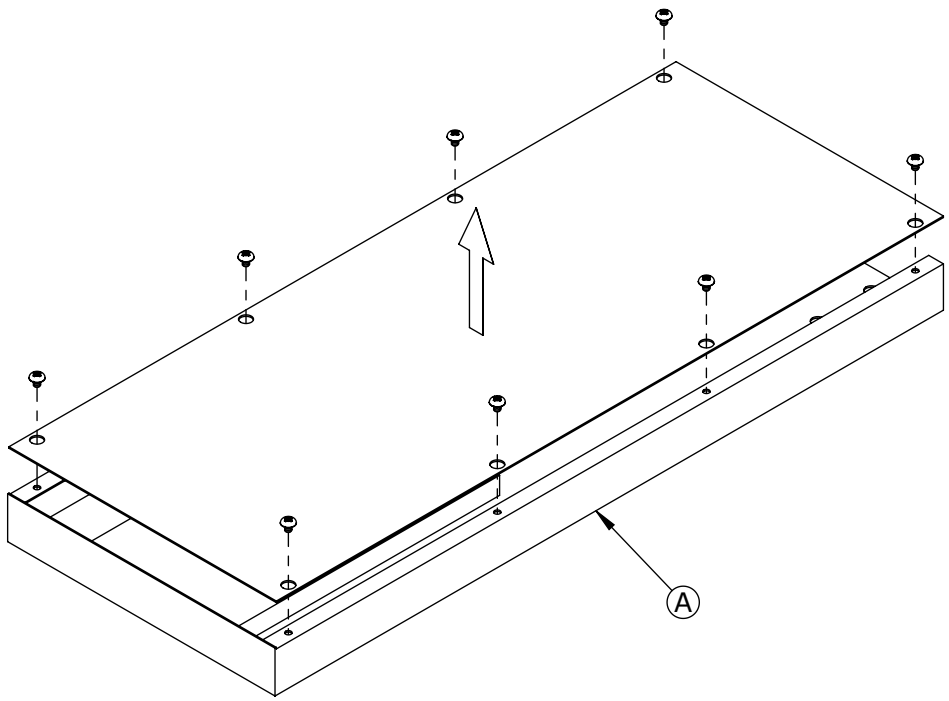

DES1022F

DES1022F

● F Matériel nécessaire ● GB Tools required ● E Material necesario
● I Materiale necessario ● NL Benodigdheden ● D Erforderliche Werkzeuge

Ø6mm

01

- Les cotes sont en mm
- Dimensions in mm
- Las medidas son en mm
- Quote in mm
- Afmetingen in mm
- Maße sind in mm angegeben

02

03

04

05

06

07

- **F** Raccords et tubes flexibles de 1/2" non fournis
- **GB** 1/2" fittings and flexible tubes are not included.
- **E** Racores y tubos flexibles de 1/2" no incluidos
- **I** Raccordi e flessibili da 1/2" non forniti
- **NL** fittingen en flexibele buizen van 1/2" niet inbegrepen
- **D** 1/2" Verschraubungen und flexible Schläuche nicht im Lieferumfang enthalten