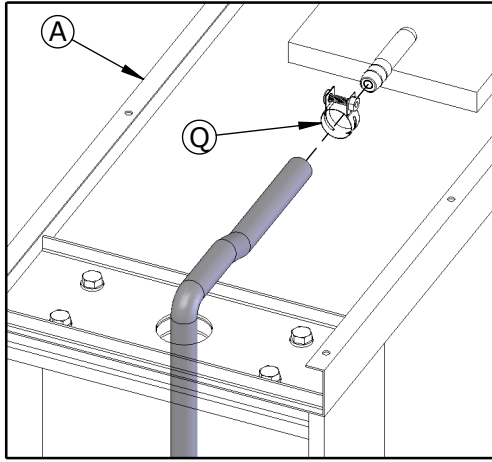

DES1022F

DES1022F

● F Matériel nécessaire ● GB Tools required ● E Material necesario
● I Materiale necessario ● NL Benodigdheden ● D Erforderliche Werkzeuge

Ø6mm

01

- Les cotes sont en mm
- Dimensions in mm
- Las medidas son en mm
- Quote in mm
- Afmetingen in mm
- Maße sind in mm angegeben

02

03

04

05

06

07

- **F** Raccords et tubes flexibles de 1/2" non fournis
- **GB** 1/2" fittings and flexible tubes are not included.
- **E** Racores y tubos flexibles de 1/2" no incluidos
- **I** Raccordi e flessibili da 1/2" non forniti
- **NL** fittingen en flexibele buizen van 1/2" niet inbegrepen
- **D** 1/2" Verschraubungen und flexible Schläuche nicht im Lieferumfang enthalten