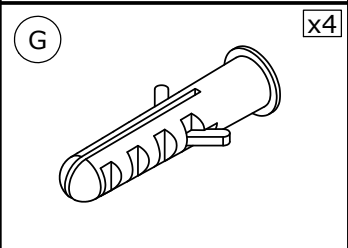

AQUA *Style*

EASY

- **F** Instructions de montage ● **GB** Installation instructions
● **E** Instrucciones de montaje ● **I** Istruzioni di montaggio
● **NL** Montagevoorschriften ● **D** Montageanweisungen

DES1022F

DES1022F

● F Matériel nécessaire ● GB Tools required ● E Material necesario
● I Materiale necessario ● NL Benodigdheden ● D Erforderliche Werkzeuge

Ø6mm

01

- Les cotes sont en mm
- Dimensions in mm
- Las medidas son en mm
- Quote in mm
- Afmetingen in mm
- Maße sind in mm angegeben

02

03

04

05

06

07

- **F** Raccords et tubes flexibles de 1/2" non fournis
- **GB** 1/2" fittings and flexible tubes are not included.
- **E** Racores y tubos flexibles de 1/2" no incluidos
- **I** Raccordi e flessibili da 1/2" non forniti
- **NL** fittingen en flexibele buizen van 1/2" niet inbegrepen
- **D** 1/2" Verschraubungen und flexible Schläuche nicht im Lieferumfang enthalten