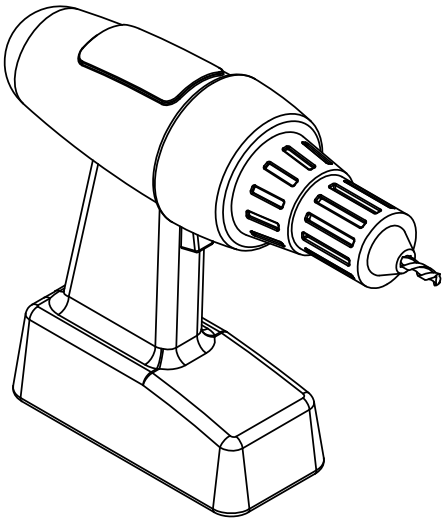

AQUA *Style*

EASY

- **F** Instructions de montage ● **GB** Installation instructions
● **E** Instrucciones de montaje ● **I** Istruzioni di montaggio
● **NL** Montagevoorschriften ● **D** Montageanweisungen

DES1022F

DES1022F

● F Matériel nécessaire ● GB Tools required ● E Material necesario
● I Materiale necessario ● NL Benodigdheden ● D Erforderliche Werkzeuge

Ø6mm

01

- Les cotes sont en mm
- Dimensions in mm
- Las medidas son en mm
- Quote in mm
- Afmetingen in mm
- Maße sind in mm angegeben

02

03

04

05

06

07

- **F** Raccords et tubes flexibles de 1/2" non fournis
- **GB** 1/2" fittings and flexible tubes are not included.
- **E** Racores y tubos flexibles de 1/2" no incluidos
- **I** Raccordi e flessibili da 1/2" non forniti
- **NL** fittingen en flexibele buizen van 1/2" niet inbegrepen
- **D** 1/2" Verschraubungen und flexible Schläuche nicht im Lieferumfang enthalten