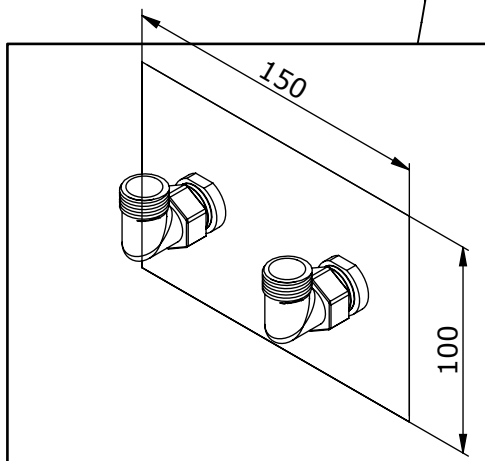

DES1022F

DES1022F

● F Matériel nécessaire ● GB Tools required ● E Material necesario
● I Materiale necessario ● NL Benodigdheden ● D Erforderliche Werkzeuge

Ø6mm

01

- Les cotes sont en mm
- Dimensions in mm
- Las medidas son en mm
- Quote in mm
- Afmetingen in mm
- Maße sind in mm angegeben

02

03

04

05

06

07

- **F** Raccords et tubes flexibles de 1/2" non fournis
- **GB** 1/2" fittings and flexible tubes are not included.
- **E** Racores y tubos flexibles de 1/2" no incluidos
- **I** Raccordi e flessibili da 1/2" non forniti
- **NL** fittingen en flexibele buizen van 1/2" niet inbegrepen
- **D** 1/2" Verschraubungen und flexible Schläuche nicht im Lieferumfang enthalten