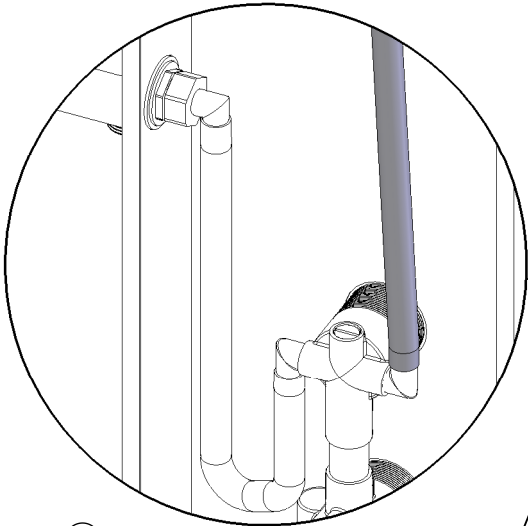

AQUA *Style*

EASY

- **F** Instructions de montage ● **GB** Installation instructions
● **E** Instrucciones de montaje ● **I** Istruzioni di montaggio
● **NL** Montagevoorschriften ● **D** Montageanweisungen

02

03

04

05

06

07

- **F** Raccords et tubes flexibles de 1/2" non fournis
- **GB** 1/2" fittings and flexible tubes are not included.
- **E** Racores y tubos flexibles de 1/2" no incluidos
- **I** Raccordi e flessibili da 1/2" non forniti
- **NL** fittingen en flexibele buizen van 1/2" niet inbegrepen
- **D** 1/2" Verschraubungen und flexible Schläuche nicht im Lieferumfang enthalten