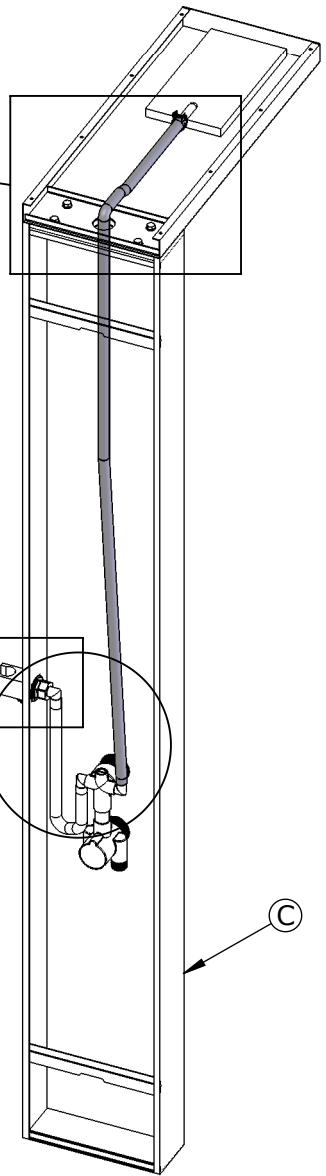

AQUA *Style*

EASY

- **F** Instructions de montage ● **GB** Installation instructions
● **E** Instrucciones de montaje ● **I** Istruzioni di montaggio
● **NL** Montagevoorschriften ● **D** Montageanweisungen

DES1022F

DES1022F

● F Matériel nécessaire ● GB Tools required ● E Material necesario
● I Materiale necessario ● NL Benodigdheden ● D Erforderliche Werkzeuge

Ø6mm

01

- Les cotes sont en mm
- Dimensions in mm
- Las medidas son en mm
- Quote in mm
- Afmetingen in mm
- Maße sind in mm angegeben

02

03

04

05

06

07

- **F** Raccords et tubes flexibles de 1/2" non fournis
- **GB** 1/2" fittings and flexible tubes are not included.
- **E** Racores y tubos flexibles de 1/2" no incluidos
- **I** Raccordi e flessibili da 1/2" non forniti
- **NL** fittingen en flexibele buizen van 1/2" niet inbegrepen
- **D** 1/2" Verschraubungen und flexible Schläuche nicht im Lieferumfang enthalten