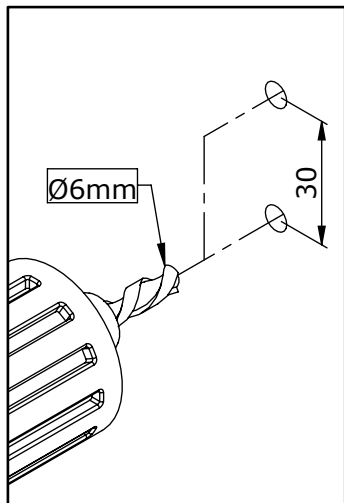

DES1022F

DES1022F

● F Matériel nécessaire ● GB Tools required ● E Material necesario
● I Materiale necessario ● NL Benodigdheden ● D Erforderliche Werkzeuge

Ø6mm

01

- Les cotes sont en mm
- Dimensions in mm
- Las medidas son en mm
- Quote in mm
- Afmetingen in mm
- Maße sind in mm angegeben

02

03

04

05

06

07

- **F** Raccords et tubes flexibles de 1/2" non fournis
- **GB** 1/2" fittings and flexible tubes are not included.
- **E** Racores y tubos flexibles de 1/2" no incluidos
- **I** Raccordi e flessibili da 1/2" non forniti
- **NL** fittingen en flexibele buizen van 1/2" niet inbegrepen
- **D** 1/2" Verschraubungen und flexible Schläuche nicht im Lieferumfang enthalten