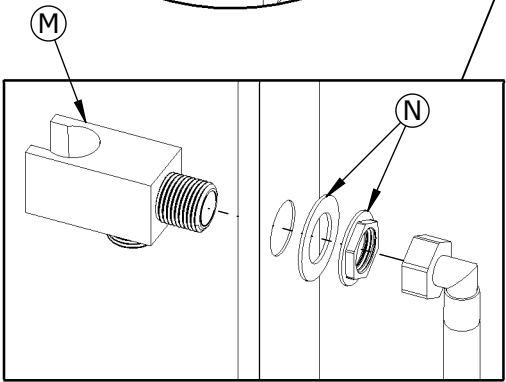

DES1022F

DES1022F

● F Matériel nécessaire ● GB Tools required ● E Material necesario
● I Materiale necessario ● NL Benodigdheden ● D Erforderliche Werkzeuge

Ø6mm

01

- Les cotes sont en mm
- Dimensions in mm
- Las medidas son en mm
- Quote in mm
- Afmetingen in mm
- Maße sind in mm angegeben

02

03

04

05

06

07

- **F** Raccords et tubes flexibles de 1/2" non fournis
- **GB** 1/2" fittings and flexible tubes are not included.
- **E** Racores y tubos flexibles de 1/2" no incluidos
- **I** Raccordi e flessibili da 1/2" non forniti
- **NL** fittingen en flexibele buizen van 1/2" niet inbegrepen
- **D** 1/2" Verschraubungen und flexible Schläuche nicht im Lieferumfang enthalten