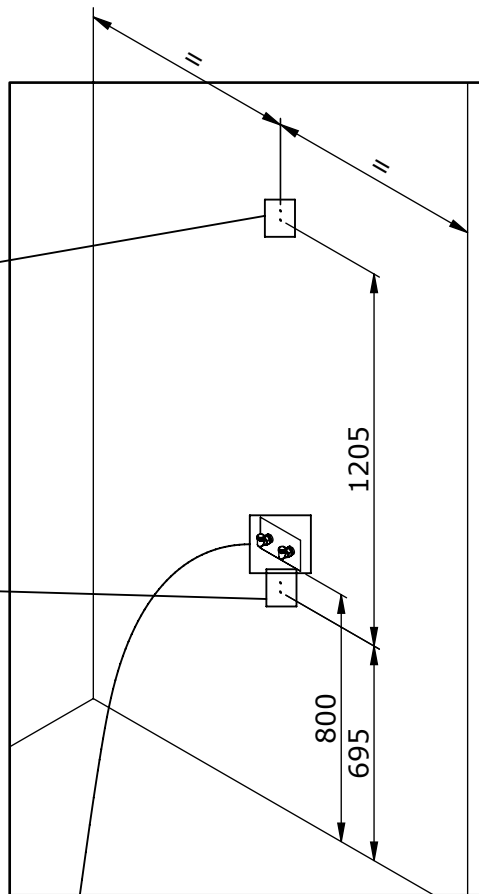

AQUA *Style*

EASY

- **F** Instructions de montage ● **GB** Installation instructions
● **E** Instrucciones de montaje ● **I** Istruzioni di montaggio
● **NL** Montagevoorschriften ● **D** Montageanweisungen

DES1022F

DES1022F

● F Matériel nécessaire ● GB Tools required ● E Material necesario
● I Materiale necessario ● NL Benodigdheden ● D Erforderliche Werkzeuge

Ø6mm

01

- Les cotes sont en mm
- Dimensions in mm
- Las medidas son en mm
- Quote in mm
- Afmetingen in mm
- Maße sind in mm angegeben

02

03

04

05

06

07

- **F** Raccords et tubes flexibles de 1/2" non fournis
- **GB** 1/2" fittings and flexible tubes are not included.
- **E** Racores y tubos flexibles de 1/2" no incluidos
- **I** Raccordi e flessibili da 1/2" non forniti
- **NL** fittingen en flexibele buizen van 1/2" niet inbegrepen
- **D** 1/2" Verschraubungen und flexible Schläuche nicht im Lieferumfang enthalten