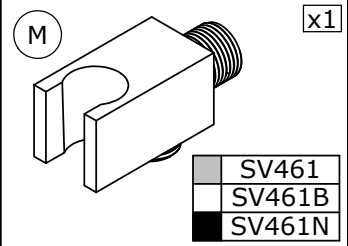

AQUA *Style*

EASY

- **F** Instructions de montage ● **GB** Installation instructions
● **E** Instrucciones de montaje ● **I** Istruzioni di montaggio
● **NL** Montagevoorschriften ● **D** Montageanweisungen

DES1022F

DES1022F

● F Matériel nécessaire ● GB Tools required ● E Material necesario
● I Materiale necessario ● NL Benodigdheden ● D Erforderliche Werkzeuge

Ø6mm

01

- Les cotes sont en mm
- Dimensions in mm
- Las medidas son en mm
- Quote in mm
- Afmetingen in mm
- Maße sind in mm angegeben

02

03

04

05

06

07

- **F** Raccords et tubes flexibles de 1/2" non fournis
- **GB** 1/2" fittings and flexible tubes are not included.
- **E** Racores y tubos flexibles de 1/2" no incluidos
- **I** Raccordi e flessibili da 1/2" non forniti
- **NL** fittingen en flexibele buizen van 1/2" niet inbegrepen
- **D** 1/2" Verschraubungen und flexible Schläuche nicht im Lieferumfang enthalten