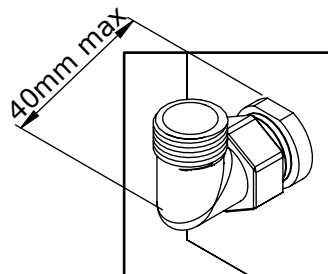

DES1022F

DES1022F

● F Matériel nécessaire ● GB Tools required ● E Material necesario
● I Materiale necessario ● NL Benodigdheden ● D Erforderliche Werkzeuge

Ø6mm

01

- Les cotes sont en mm
- Dimensions in mm
- Las medidas son en mm
- Quote in mm
- Afmetingen in mm
- Maße sind in mm angegeben

02

03

04

05

06

07

- **F** Raccords et tubes flexibles de 1/2" non fournis
- **GB** 1/2" fittings and flexible tubes are not included.
- **E** Racores y tubos flexibles de 1/2" no incluidos
- **I** Raccordi e flessibili da 1/2" non forniti
- **NL** fittingen en flexibele buizen van 1/2" niet inbegrepen
- **D** 1/2" Verschraubungen und flexible Schläuche nicht im Lieferumfang enthalten