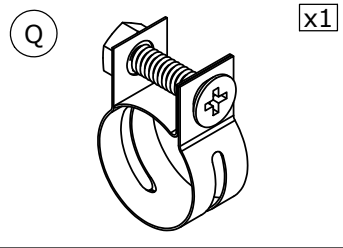

AQUA *Style*

EASY

- **F** Instructions de montage ● **GB** Installation instructions
● **E** Instrucciones de montaje ● **I** Istruzioni di montaggio
● **NL** Montagevoorschriften ● **D** Montageanweisungen

DES1022F

DES1022F

● F Matériel nécessaire ● GB Tools required ● E Material necesario
● I Materiale necessario ● NL Benodigdheden ● D Erforderliche Werkzeuge

Ø6mm

01

- Les cotes sont en mm
- Dimensions in mm
- Las medidas son en mm
- Quote in mm
- Afmetingen in mm
- Maße sind in mm angegeben

02

03

04

05

06

07

- **F** Raccords et tubes flexibles de 1/2" non fournis
- **GB** 1/2" fittings and flexible tubes are not included.
- **E** Racores y tubos flexibles de 1/2" no incluidos
- **I** Raccordi e flessibili da 1/2" non forniti
- **NL** fittingen en flexibele buizen van 1/2" niet inbegrepen
- **D** 1/2" Verschraubungen und flexible Schläuche nicht im Lieferumfang enthalten