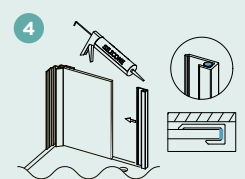

Montage in 4 Schritten - mit Montageprofilen*

1. 1 Eckprofil an die Wand schrauben
2. 2 Auf der Rückseite der Paneele Klebstoff auftragen, dann die PU- oder MS-Polymer-Klebspunkte anbringen
3. 3 Auf der Innenseite des Eckprofils sowie am Rand der Duschwanne Silikon auftragen, dann die zuvor vor Ort zugeschnittene und/oder gebohrte Paneele einsetzen
4. 4 Auf das Abschlussprofil Silikon auftragen, dann auf die Paneele schieben.

Die Schritte 2 - 3 und 4 für die zweite Seite wiederholen, zum Abschluss die Paneele mit einer umlaufenden Dichtung versehen.

*Eine Montage ohne Profile ist ebenfalls möglich

Info: Für Duschen mit einer Länge > 150 cm ist ein H-Profil für die bündige Montage von 2 Paneelen erhältlich.