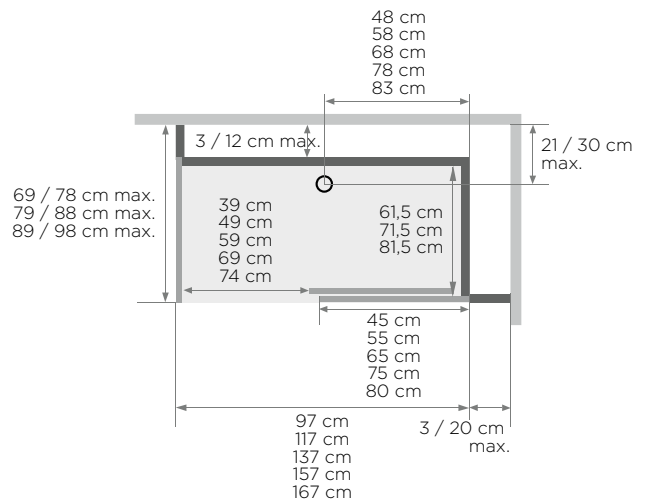

Schiebetür

(Ausführung mit Siebdruck, Öffnung links =
Siebdruck an der Innenseite der Tür)

Info: Optionales Zubehör (siehe S. 250)