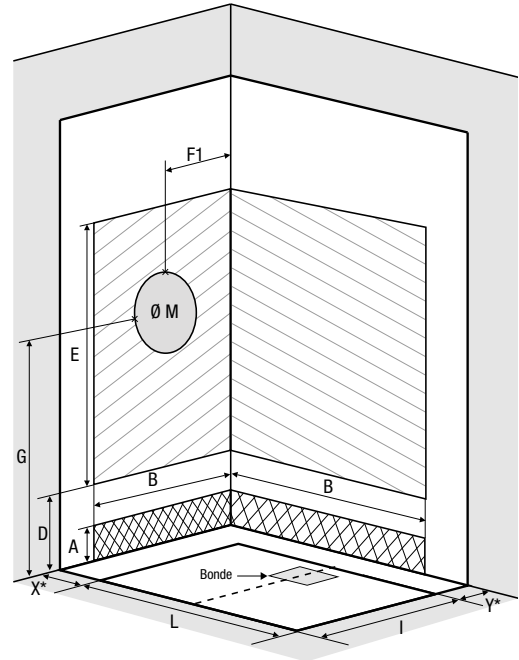

Kinemagic Design

*X+Y dürfen nicht mehr als 38,5 cm betragen

*X+Y dürfen nicht mehr als 38,5 cm betragen

Abmessungen in cm	Breite			Länge					
	70	80	90	100	120	140	160	170	
Abmessungen der Duschwanne	B = 66	B = 76	B = 86	L = 96	L = 116	L = 136	L = 156	L = 166	
Abflusshöhe (Duschwanne auf einstellbaren Sockelfüßen)	3 bis 8			3 bis 8					
Abflusshöhe (bodengleiche Duschwanne)	-3			-3					
Höhe des Abflussbereichs (Duschwanne auf einstellbaren Sockelfüßen)	A	5 bis 10			5 bis 10				
Höhe des Abflussbereichs (bodengleiche Duschwanne)		-1			-1				
Breite des Abflussbereichs / Breite des Zuflussbereichs	B	62+Y	72+Y	82+Y	93+X	113+X	133+X	153+X	163+X
Mindesthöhe des Zuflusses (Duschwanne auf einstellbaren Sockelfüßen)	D	20			20				
Mindesthöhe des Zuflusses (bodengleiche Duschwanne)		10			10				
Höhe des Zuflussbereichs	E	180			180				
Position der Mischbatterie	F1	37+Y			37+X				
	F2				L-37+X				
Höhe bis Mitte Mischbatterie (Duschwanne auf einstellbaren Sockelfüßen)	G	115,5 bis 116,5			115,5 bis 116,5				
Höhe bis Mitte Mischbatterie (bodengleiche Duschwanne)		105,5			105,5				
Einbaubereich für Mischbatterie Kabine	M	Ø 30			Ø 30				