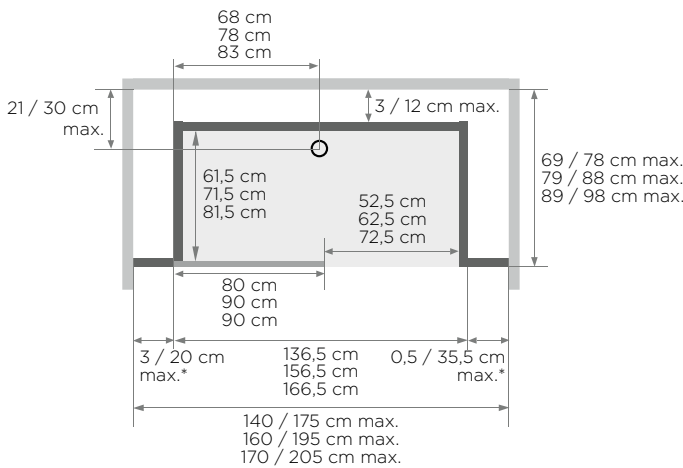

Kinemagic Design: Hohe Eckausführung - Version mit Thermostat - offener Duschbereich - ohne Einbettung

- Abflusshöhe bei Montage ohne einstellbare Sockelfüße: -3 cm (Einbau des Abflusses auf 7,5 cm)
- Abflusshöhe bei Montage mit einstellbaren Sockelfüßen: 3-8 cm
- Abmessungen des Aufsatzes (B × T × H): 50 x 7,5 x 13 cm

(Ausführung mit Siebdruck, Öffnung links = Siebdruck an der Innenseite der Tür)

* Linke und rechte Seite dürfen zusammen 38,5 cm nicht überschreiten

(Ausführung mit Siebdruck, Öffnung links = Siebdruck an der Innenseite der Tür)

Kinemagic Design: Gemischte Eckausführung - Version mit mechanischer Mischbatterie - offener Duschbereich - teilw. Einbettung

- Abflusshöhe bei Montage ohne einstellbare SockelfüÙe: -3 cm (Einbau des Abflusses auf 7,5 cm)
- Abflusshöhe bei Montage mit einstellbaren SockelfüÙen: 3-8 cm
- Abmessungen des Aufsatzes (B x T x H): 50 x 7,5 x 13 cm

Nischenausführung, gemischt
Installation wahlweise links/rechts
Offene Ausführung

Schiebetür

* Linke und rechte Seite dürfen zusammen 38,5 cm nicht überschreiten

(Ausführung mit Siebdruck, Öffnung links =
Siebdruck an der Innenseite der Tür)