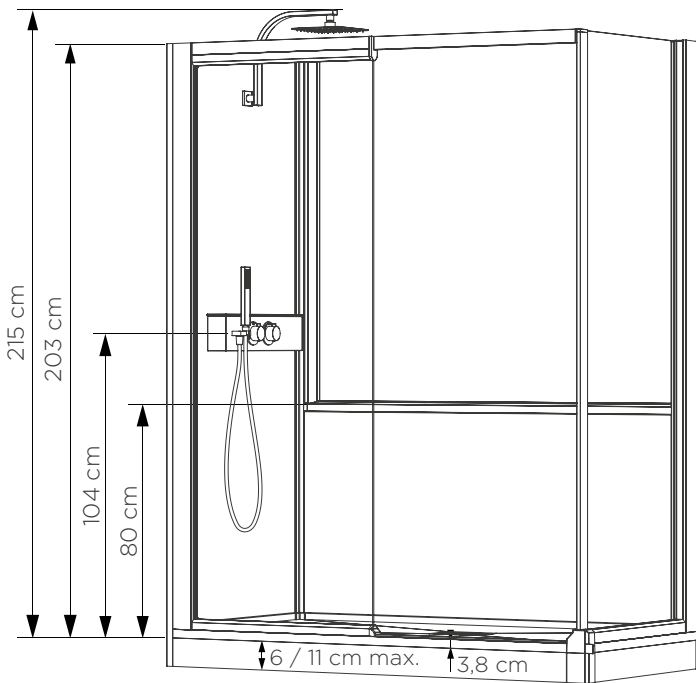

(Ausführung mit Siebdruck, Öffnung links = Siebdruck an der Innenseite der Tür)

* Linke und rechte Seite dürfen zusammen 38,5 cm nicht überschreiten

(Ausführung mit Siebdruck, Öffnung links = Siebdruck an der Innenseite der Tür)

Info: Optionales Zubehör (siehe S. 250)

DESIGN: Gemischte Ausführung

Mit Armaturenaufsatz mit integrierter Abstellfläche für Duschtensilien, zur Befestigung an einer der mittelhohen Rückwände

Kinemagic Design: Gemischte Nischenausführung - Version mit Thermostat - Schiebetür - teilweise Einbettung

Kinemagic Design: Gemischte Eckausführung - Version mit mechanischer Mischbatterie - offener Duschbereich - teilw. Einbettung

- Abflusshöhe bei Montage ohne einstellbare SockelfüÙe: -3 cm (Einbau des Abflusses auf 7,5 cm)
- Abflusshöhe bei Montage mit einstellbaren SockelfüÙen: 3-8 cm
- Abmessungen des Aufsatzes (B x T x H): 50 x 7,5 x 13 cm

Nischenausführung, gemischt
Installation wahlweise links/rechts
Offene Ausführung

Schiebetür

* Linke und rechte Seite dürfen zusammen 38,5 cm nicht überschreiten

(Ausführung mit Siebdruck, Öffnung links =
Siebdruck an der Innenseite der Tür)