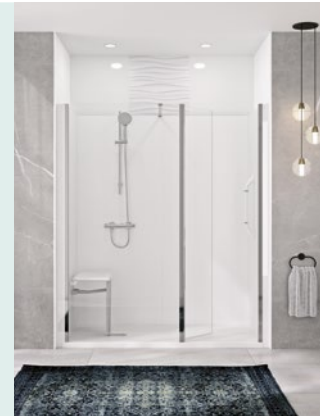

Ausführung: Hoch

Info: Eine große Auswahl an optionalen Zubehörteilen finden Sie bei der jeweiligen Ausführung.