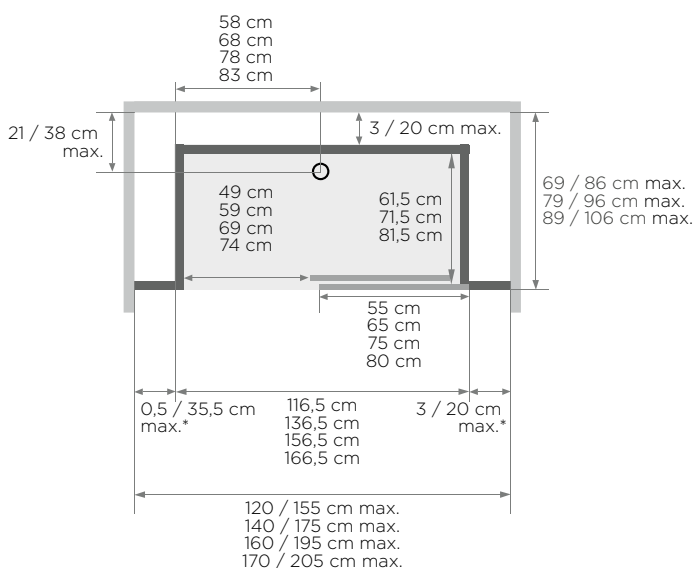

Kinemagic Design: Hohe Eckausführung - Version mit Thermostat - offener Duschbereich - ohne Einbettung

- Abflusshöhe bei Montage ohne einstellbare Sockelfüße: -3 cm (Einbau des Abflusses auf 7,5 cm)
- Abflusshöhe bei Montage mit einstellbaren Sockelfüßen: 3-8 cm
- Abmessungen des Aufsatzes (B × T × H): 50 x 7,5 x 13 cm

Nischenausführung, hoch

Installation wahlweise links/rechts

Offene Ausführung

Eckausführung, hoch

Installation wahlweise links/rechts

Offene Ausführung

Schiebetür

Schiebetür

(Ausführung mit Siebdruck, Öffnung links = Siebdruck an der Innenseite der Tür)

* Linke und rechte Seite dürfen zusammen 38,5 cm nicht überschreiten

(Ausführung mit Siebdruck, Öffnung links = Siebdruck an der Innenseite der Tür)

Kinemagic Design: Gemischte Eckausführung - Version mit mechanischer Mischbatterie - offener Duschbereich - teilw. Einbettung

- Abflusshöhe bei Montage ohne einstellbare SockelfüÙe: -3 cm (Einbau des Abflusses auf 7,5 cm)
- Abflusshöhe bei Montage mit einstellbaren SockelfüÙen: 3-8 cm
- Abmessungen des Aufsatzes (B x T x H): 50 x 7,5 x 13 cm