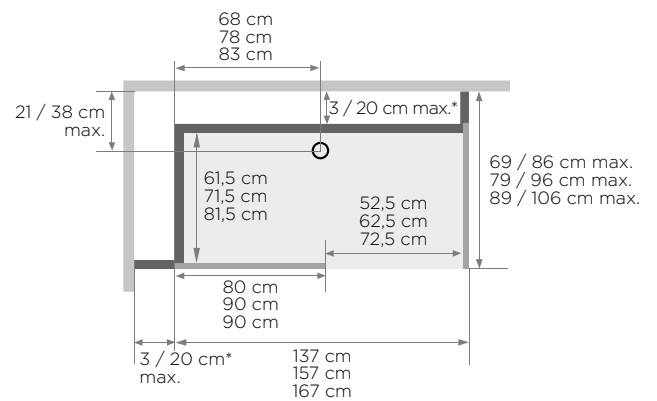

Kinemagic Design: Hohe Eckausführung - Version mit Thermostat - offener Duschbereich - ohne Einbettung

- Abflusshöhe bei Montage ohne einstellbare Sockelfüße: -3 cm (Einbau des Abflusses auf 7,5 cm)
- Abflusshöhe bei Montage mit einstellbaren Sockelfüßen: 3-8 cm
- Abmessungen des Aufsatzes (B × T × H): 50 x 7,5 x 13 cm

Nischenausführung, hoch

Installation wahlweise links/rechts

Offene Ausführung

Eckausführung, hoch

Installation wahlweise links/rechts

Offene Ausführung

Schiebetür

Schiebetür

(Ausführung mit Siebdruck, Öffnung links = Siebdruck an der Innenseite der Tür)

* Linke und rechte Seite dürfen zusammen 38,5 cm nicht überschreiten

(Ausführung mit Siebdruck, Öffnung links = Siebdruck an der Innenseite der Tür)

Kinemagic Design: Gemischte Eckausführung - Version mit mechanischer Mischbatterie - offener Duschbereich - teilw. Einbettung

- Abflusshöhe bei Montage ohne einstellbare SockelfüÙe: -3 cm (Einbau des Abflusses auf 7,5 cm)
- Abflusshöhe bei Montage mit einstellbaren SockelfüÙen: 3-8 cm
- Abmessungen des Aufsatzes (B x T x H): 50 x 7,5 x 13 cm