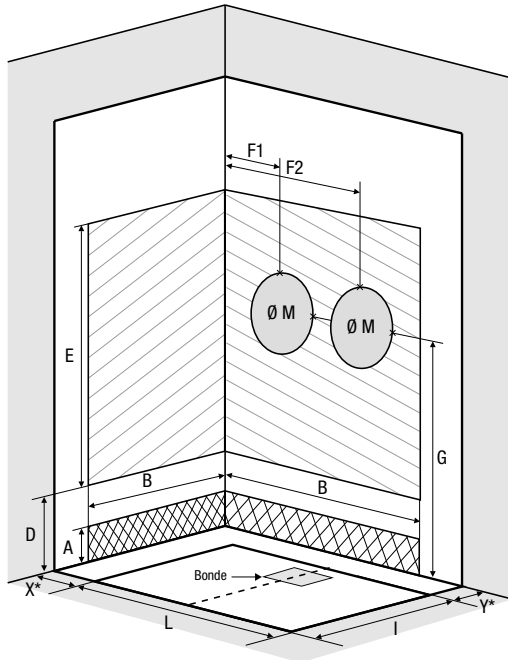

Vor der Installation

KINEMAGIC ROYAL+ / ROYAL / DESIGN: Hohe Ausführung

Kinemagic Royal+ / Royal