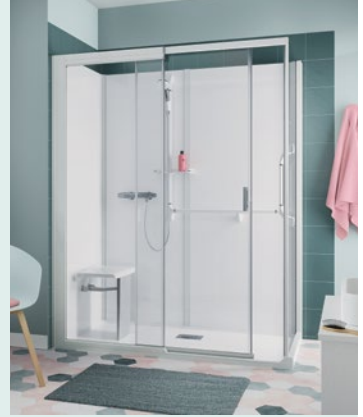

KINEMAGIC

4 Ausstattungsstufen für unterschiedliche Nutzergruppen

ROYAL+

Das Top-Modell

- 1 ergonomischer Haltegriff, der mit 1 Handlauf verbunden ist
- 1 Klappsitz mit großer Sitzfläche, rutschhemmender Oberflächenstruktur und gedämpfter Klappmechanik
- Duschwanne mit rutschfester Oberfläche PN24
- Komplette Ausstattung: Mischbatterie und Magnet-Handbrause von GROHE*, Brausestange, Zuleitungsschläuche und 1 Abstellfläche
- Armaturenaufsatz (Glasfront) mit integrierter Abstellfläche bei der gemischten Ausführung
- Dusche mit Schiebetür
- 2 Glasoberflächen: Klarglas oder Glas mit mattiertem Mittelteil

* Adaptionssset für Personen mit Herzschrittmacher serienmäßig im Lieferumfang enthalten

Ausführungen: Hoch, gemischt

ROYAL

Die komfortable Duschkabine

- 2 ergonomische Haltegriffe
- Klappsitz mit großer Sitzfläche, rutschhemmender Oberflächenstruktur und gedämpfter Klappmechanik
- Duschwanne mit rutschfester Oberfläche PN24
- Komplette Ausstattung: Mischbatterie von Kinedo mit 3 Jahren Garantie, ultraflache Handbrause mit verdrehsicherem Schlauch, Brausestange, Zuleitungsschläuche und einer Abstellfläche für Duscutensilien
- Armaturenaufsatz (Glasfront) mit integrierter Abstellfläche für Duscutensilien bei der gemischten Ausführung
- Offene Dusche oder mit Schiebetür (je nach Abmessungen)
- 2 Glasoberflächen: Klarglas oder Glas mit mattiertem Mittelteil

Ausführungen: Hoch, gemischt

Info: Eine große Auswahl an optionalen Zubehörteilen finden Sie bei der jeweiligen Ausführung.

DESIGN

Das Design-Modell mit moderner Ausstattung

- Duschwanne mit rutschfester Oberfläche PN24
- Komplette Ausstattung: Eingelassene Armatur, Handbrause aus Messing mit verdrehsicherem Schlauch, Regenbrause, Zulaufschläuche und Armaturenaufsatz aus poliertem Edelstahl, der als Abstellfläche für Duschutensilien dient
- Offene Dusche, mit Schiebetür (je nach Abmessungen)
- 2 Glasoberflächen: Klarglas oder Glas mit mattiertem Mittelteil