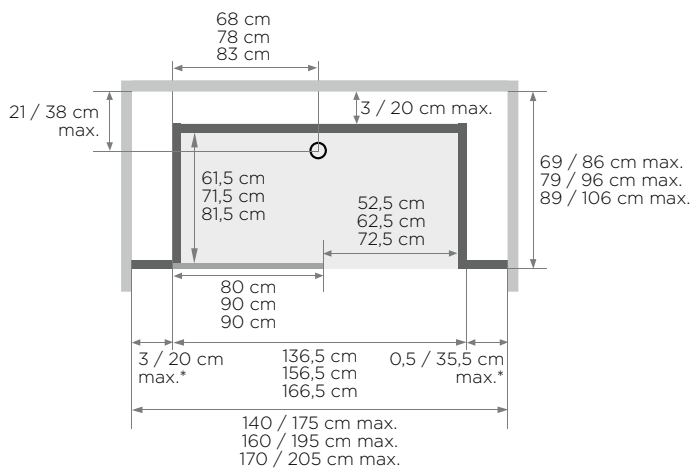

Nischenausführung, hoch

Installation wahlweise links/rechts

Offene Ausführung