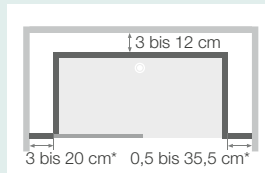

Kinemagic Design

*X+Y dürfen nicht mehr als 38,5 cm betragen

*X+Y dürfen nicht mehr als 38,5 cm betragen

Abmessungen in cm	Breite			Länge					
	70	80	90	100	120	140	160	170	
Abmessungen der Duschwanne	B = 66	B = 76	B = 86	L = 96	L = 116	L = 136	L = 156	L = 166	
Abflusshöhe (Duschwanne auf einstellbaren Sockelfüßen)	3 bis 8			3 bis 8					
Abflusshöhe (bodengleiche Duschwanne)	-3			-3					
Höhe des Abflussbereichs (Duschwanne auf einstellbaren Sockelfüßen)	A	5 bis 10			5 bis 10				
Höhe des Abflussbereichs (bodengleiche Duschwanne)		-1			-1				
Breite des Abflussbereichs / Breite des Zuflussbereichs	B	62+Y	72+Y	82+Y	93+X	113+X	133+X	153+X	163+X
Mindesthöhe des Zuflusses (Duschwanne auf einstellbaren Sockelfüßen)	D	20			20				
Mindesthöhe des Zuflusses (bodengleiche Duschwanne)		10			10				
Höhe des Zuflussbereichs	E	180			180				
Position der Mischbatterie	F1	37+Y			37+X				
	F2				L-37+X				
Höhe bis Mitte Mischbatterie (Duschwanne auf einstellbaren Sockelfüßen)	G	115,5 bis 116,5			115,5 bis 116,5				
Höhe bis Mitte Mischbatterie (bodengleiche Duschwanne)		105,5			105,5				
Einbaubereich für Mischbatterie Kabine	M	Ø 30			Ø 30				

Optimierter Einbau

Rückwände

Versteifung der beiden Rückwände an der Längsseite der Duschwanne bei hohen Ausführungen

Gemischte Ausführungen

Der technische Randbereich wurde bei gemischten Ausführungen vergrößert, was einen größeren Abstand zur Wand ermöglicht (3 cm bis maximal 20 cm, je nach Seite). Platzsparendere Profile mit verstecktem Befestigungssystem.