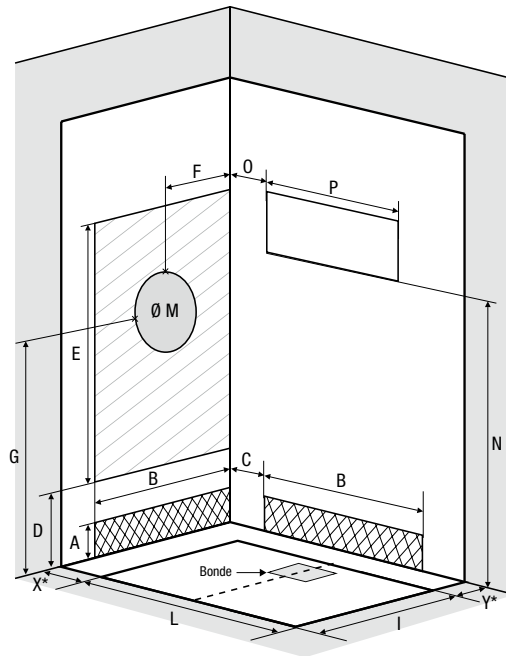

Vor der Installation

KINEMAGIC DESIGN: Gemischte Ausführung

*X+Y dürfen nicht mehr als 38,5 cm betragen

Abmessungen in cm	Breite			Länge					
	70	80	90	100	120	140	160	170	
Abmessungen der Duschwanne	B = 66	B = 76	B = 86	L = 96	L = 116	L = 136	L = 156	L = 166	
Abflusshöhe (Duschwanne auf einstellbaren Sockelfüßen)	3 bis 8			3 bis 8					
Abflusshöhe (bodengleiche Duschwanne)	-3			-3					
Höhe des Abflussbereichs (Duschwanne auf einstellbaren Sockelfüßen)	A	5 bis 10			5 bis 10				
Höhe des Abflussbereichs (bodengleiche Duschwanne)		-1			-1				
Breite des Abflussbereichs / Breite des Zuflussbereichs	B	62+Y	72+Y	82+Y	83	103	123	143	153
Position Abflussbereich / Position Zuflussbereich	C	-			6+X				
Mindesthöhe des Zuflusses (Duschwanne auf einstellbaren Sockelfüßen)	D	20			20				
Mindesthöhe des Zuflusses (bodengleiche Duschwanne)		10			10				
Höhe des Zuflussbereichs	E	180			68				
Position der Mischbatterie	F	37+Y			-				
Höhe bis Mitte Mischbatterie (Duschwanne auf einstellbaren Sockelfüßen)	G	111,5 bis 116,5			111,5 bis 116,5				
Höhe bis Mitte Mischbatterie (bodengleiche Duschwanne)		105,5			105,5				
Einbaubereich für Mischbatterie Kabine	M	Ø 30			Ø 30				
Höhe bis Fensterbereich (Duschwanne auf einstellbaren Sockelfüßen)	N	87 bis 92			87 bis 92				
Höhe bis Fensterbereich (bodengleiche Duschwanne)		81			81				
Position Fensterbereich	O	-			7+X				
Breite Fensterbereich	P	-			82	102	122	142	152