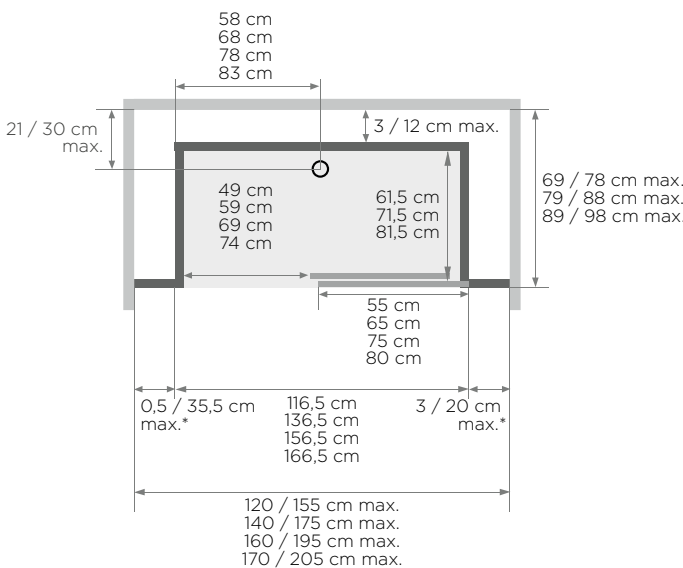

Kinemagic Design: Hohe Eckausführung - Version mit Thermostat - offener Duschbereich - ohne Einbettung

- Abflusshöhe bei Montage ohne einstellbare Sockelfüße: -3 cm (Einbau des Abflusses auf 7,5 cm)
- Abflusshöhe bei Montage mit einstellbaren Sockelfüßen: 3-8 cm
- Abmessungen des Aufsatzes (B × T × H): 50 x 7,5 x 13 cm

(Ausführung mit Siebdruck, Öffnung links = Siebdruck an der Innenseite der Tür)

* Linke und rechte Seite dürfen zusammen 38,5 cm nicht überschreiten

(Ausführung mit Siebdruck, Öffnung links = Siebdruck an der Innenseite der Tür)

Kinemagic Design: Gemischte Eckausführung - Version mit mechanischer Mischbatterie - offener Duschbereich - teilw. Einbettung

- Abflusshöhe bei Montage ohne einstellbare SockelfüÙe: -3 cm (Einbau des Abflusses auf 7,5 cm)
- Abflusshöhe bei Montage mit einstellbaren SockelfüÙen: 3-8 cm
- Abmessungen des Aufsatzes (B x T x H): 50 x 7,5 x 13 cm

Nischenausführung, gemischt
Installation wahlweise links/rechts
Offene Ausführung

Schiebetür

* Linke und rechte Seite dürfen zusammen 38,5 cm nicht überschreiten

(Ausführung mit Siebdruck, Öffnung links =
Siebdruck an der Innenseite der Tür)