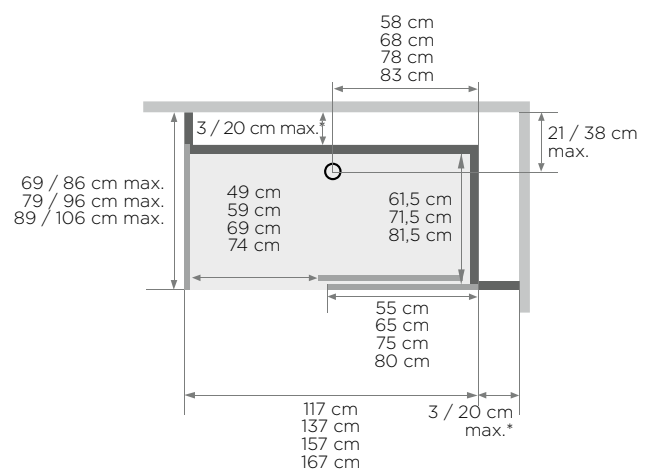

Kinemagic Design: Hohe Eckausführung - Version mit Thermostat - offener Duschbereich - ohne Einbettung

- Abflusshöhe bei Montage ohne einstellbare Sockelfüße: -3 cm (Einbau des Abflusses auf 7,5 cm)
- Abflusshöhe bei Montage mit einstellbaren Sockelfüßen: 3-8 cm
- Abmessungen des Aufsatzes (B × T × H): 50 x 7,5 x 13 cm

Nischenausführung, hoch

Installation wahlweise links/rechts

Offene Ausführung

Eckausführung, hoch

Installation wahlweise links/rechts

Offene Ausführung

Schiebetür

Schiebetür

(Ausführung mit Siebdruck, Öffnung links = Siebdruck an der Innenseite der Tür)

* Linke und rechte Seite dürfen zusammen 38,5 cm nicht überschreiten

(Ausführung mit Siebdruck, Öffnung links = Siebdruck an der Innenseite der Tür)

Kinemagic Design: Gemischte Eckausführung - Version mit mechanischer Mischbatterie - offener Duschbereich - teilw. Einbettung

- Abflusshöhe bei Montage ohne einstellbare SockelfüÙe: -3 cm (Einbau des Abflusses auf 7,5 cm)
- Abflusshöhe bei Montage mit einstellbaren SockelfüÙen: 3-8 cm
- Abmessungen des Aufsatzes (B x T x H): 50 x 7,5 x 13 cm