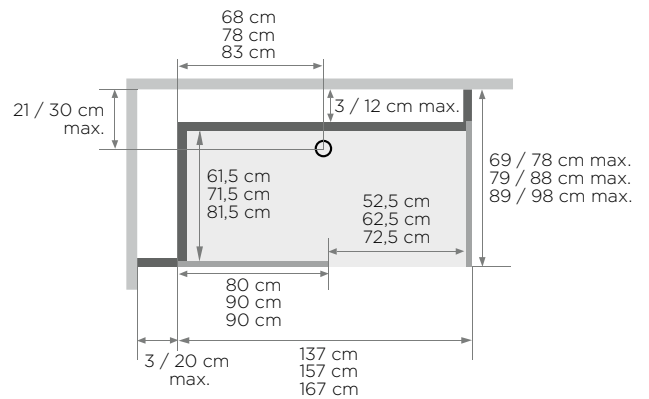

Eckausführung, gemischt
Installation wahlweise links/rechts
Offene Ausführung