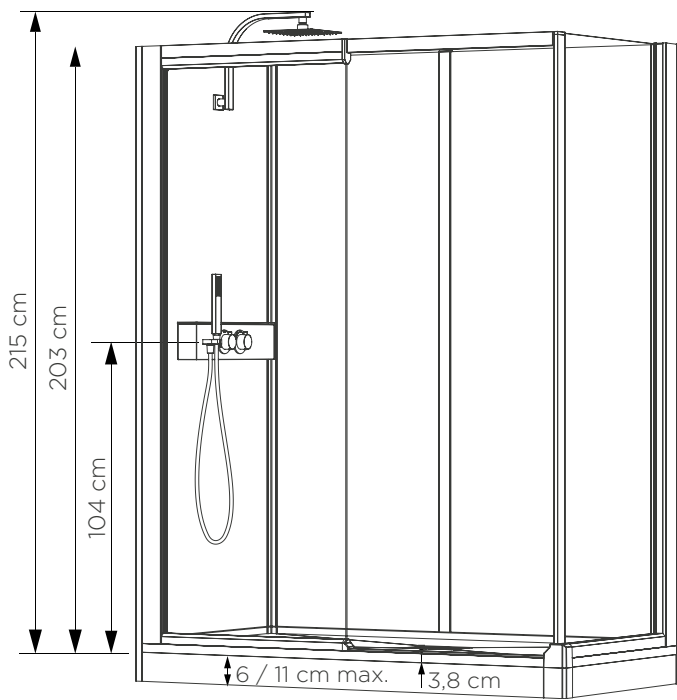

Kinemagic Design: Gemischte Nischenausführung - Version mit mechanischer Mischbatterie - Schiebetür - teilweise Einbettung

DESIGN: Hohe Ausführung

Kinemagic Design: Hohe Nischenausführung - Version mit mechanischer Mischbatterie - Schiebetür - Glas mit mattiertem Mittelteil - teilweise Einbettung

Kinemagic Design: Hohe Eckausführung - Version mit Thermostat - offener Duschbereich - ohne Einbettung

- Abflusshöhe bei Montage ohne einstellbare Sockelfüße: -3 cm (Einbau des Abflusses auf 7,5 cm)
- Abflusshöhe bei Montage mit einstellbaren Sockelfüßen: 3-8 cm
- Abmessungen des Aufsatzes (B × T × H): 50 x 7,5 x 13 cm

(Ausführung mit Siebdruck, Öffnung links = Siebdruck an der Innenseite der Tür)

* Linke und rechte Seite dürfen zusammen 38,5 cm nicht überschreiten

(Ausführung mit Siebdruck, Öffnung links = Siebdruck an der Innenseite der Tür)