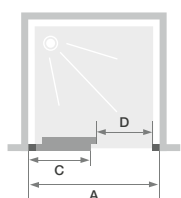

Aus Monteursicht

- Zeitersparnis: vormontierte Rollensätze
- Perfekte Feineinstellung: Einfacher Ausgleich von Fehlstellungen

Schiebetüre mit Festelement

Eigenschaften

- Profile aus verchromtem Aluminium
- Klarglas mit Siebdruckstreifen in Schwarz
- Einfache Reinigung: kein Überschneiden der Glasflächen bei geschlossener Kabine
- Schlichtes Design durch versteckte Rollensätze

Abmessungen in cm		Größe 120	Größe 140	Größe 160
Breite (min./max.)	A	117,5/120,5	137,5/140,5	157,5/160,5
Breite des Festelements	C	56	66	76
Öffnung	D	49	59	69
Gesamthöhe		200	200	200
Dicke des vertikalen Profils (am Festelement)		2,8	2,8	2,8
Dicke des vertikalen Profils (an der Griffseite)		2,4	2,4	2,4
Dicke des horizontalen Schwellenprofils		2,5	2,5	2,5
Ausgleich von Fehlstellungen (an allen Seiten)		1,5	1,5	1,5

Festelement links, Öffnung rechts

Festelement rechts, Öffnung links

	Festelement links, Öffnung rechts	Festelement rechts, Öffnung links
120 cm	PA764CTNEG	PA764CTNED
140 cm	PA765CTNEG	PA765CTNED
160 cm	PA766CTNEG	PA766CTNED