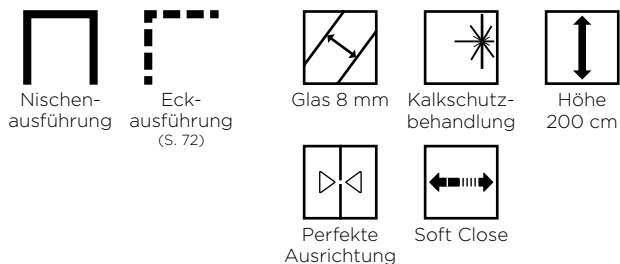

Konfigurationen

	 Nischenausführung	 Eckausführung
Schiebetür	S.70-71	S.72-73

Aus Nutzersicht

- Ästhetik: markantes Design mit versteckten Rollensätzen
- Komfort: Schiebetür mit Soft Close-Funktion
- Einfache Reinigung: kein Überschneiden der Glasflächen bei geschlossener Kabine

Aus Monteursicht

- Zeitersparnis: vormontierte Rollensätze
- Perfekte Feineinstellung: Einfacher Ausgleich von Fehlstellungen

Schiebetüre mit Festelement

Eigenschaften

- Profile aus verchromtem Aluminium
- Klarglas mit Siebdruckstreifen in Schwarz
- Einfache Reinigung: kein Überschneiden der Glasflächen bei geschlossener Kabine
- Schlichtes Design durch versteckte Rollensätze