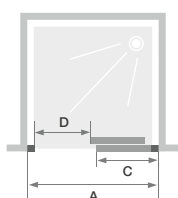

Abmessungen in cm		Größe 120	Größe 140	Größe 160
Breite (min./max.)	A	117,5/120,5	137,5/140,5	157,5/160,5
Breite des Festelements	C	56	66	76
Öffnung	D	49	59	69
Gesamthöhe		200	200	200
Dicke des vertikalen Profils (am Festelement)		2,8	2,8	2,8
Dicke des vertikalen Profils (an der Griffseite)		2,4	2,4	2,4
Dicke des horizontalen Schwellenprofils		2,5	2,5	2,5
Ausgleich von Fehlstellungen (an allen Seiten)		1,5	1,5	1,5

Festelement links, Öffnung rechts

Festelement rechts, Öffnung links

	Festelement links, Öffnung rechts	Festelement rechts, Öffnung links
120 cm	PA764CTNEG	PA764CTNED
140 cm	PA765CTNEG	PA765CTNED
160 cm	PA766CTNEG	PA766CTNED