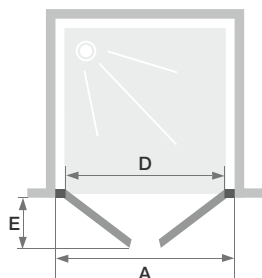

Aus Monteursicht

- Einfache Installation: Verstellbereich zum Schrägenausgleich von 15 mm bei Profilausführung
- An alle Projektanforderungen anpassbar: Standardabmessungen von 70 bis 180 cm

KINEQUARTZ – rahmenlos

2P

2 Schwenktüren

Nischen-
ausführung

Glas: 8 mm

Kalkschutz-
behandlung

Alterungs-
beständiges
Glas

Höhe:
200 cm

Leichter
Zugang

Kinequartz rahmenlos – 2P

Abmessungen in cm		Größe 80	Größe 90	Größe 100
Breite (min./max.)	A	78/79	88/89	98/99
Öffnung	D	64	74	84
Platzbedarf außen	E	34	39	44
Gesamthöhe		200	200	200
Dicke des Scharniers		6	6	6
Verstellbereich (an Scharnieren)		0,5	0,5	0,5