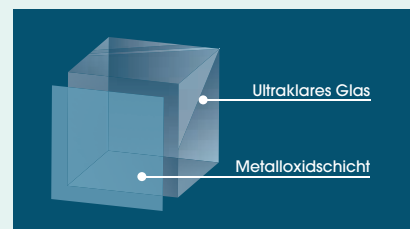

Standardglas

Durch die tägliche Nutzung sind zahlreiche Unebenheiten entstanden, die wie ein weißer Schleier erscheinen.

Crystal-Clean-Klarglas

Trotz täglicher Nutzung sind keine Unebenheiten sichtbar. Das Glas ist vollkommen klar.

Beschleunigte Alterungsprüfung: Das Glas wurde 14 Tage lang einer hohen Temperatur (50 °C) und hoher Luftfeuchtigkeit (95 %) ausgesetzt. Vor der Prüfung wurde das Glas nicht kalkschutzbehandelt.

Die ultrabeständige Metalloxidschicht bietet einen einzigartigen Schutz gegen Abnutzung und gewährleistet langfristig Klarheit und Brillanz. Kinedo garantiert diesen Schutz für einen Zeitraum von 10 Jahren.*