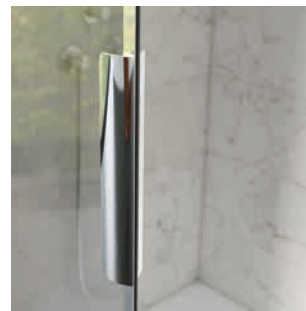

Griff aus verchromtem Metall

	Kinequartz 2P
80 cm	PA8110C2CE
90 cm	PA8111C2CE
100 cm	PA8112C2CE