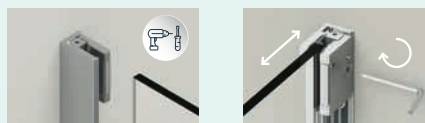

Installation von Ausführungen mit Winkeln

Installation von Ausführungen mit Profil

Einfache Reinigung der Duschwände

Dank einer speziellen Befestigung sind die Scharniere der Kinequartz-Linie glasbündig. Da sie bei der Reinigung kein Hindernis für Schwamm und Abzieher darstellen, entstehen keine Bereiche, in denen sich Schmutz und Kalk ablagern können.