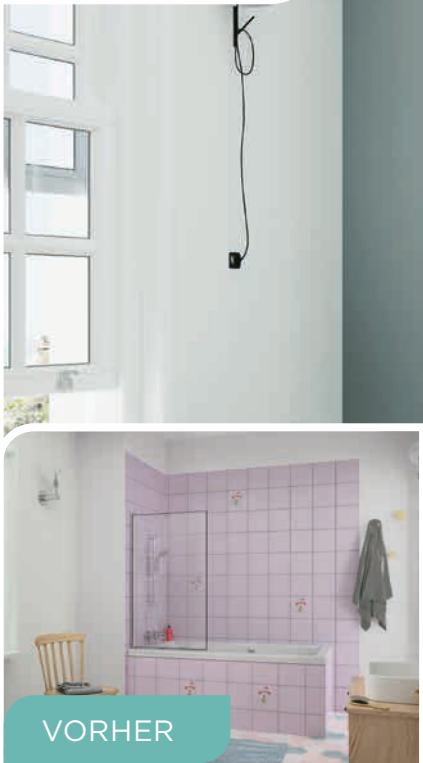

KINEMAGIC

Wir setzen Maßstäbe beim Umbau von der Badewanne zur Duschkabine

EINBAU & MONTAGE
NUR 1 TAG

Eine durchdachte Lösung für den Nutzer

- **Sicherer und komfortabler Duschbereich:**
Rutschfeste Duschwanne*, Sitz* mit großer Sitzfläche und gedämpfter Klappmechanik.
- **Leichter Zugang:**
Duschwanne mit einer Dicke von nur 3,8 cm, breiter Einstieg (bis zu 74 cm), ergonomische Haltegriffe und verchromter Metallgriff innen/außen.
- **Qualitativ hochwertiger Duschbereich:**
Verstärkte Duschwanne aus Biocryl und Biotec, Schiebetür aus 6 mm dickem, kalkschutzbehandeltem Glas, Armaturen von Grohe* oder Kinedo mit 3 Jahren Garantie*.
- **In 24 Stunden eingebaut, ohne größere bauliche Maßnahmen und staubfrei**
- **Gefördert in Deutschland durch die Pflegekasse mit bis zu 4.000 € bei Pflegegrad**