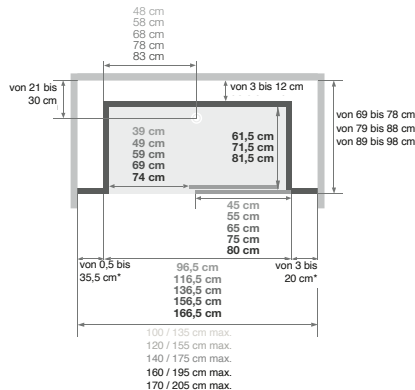

Kinemagic Design: Gemischte Ausführung

- Abflusshöhe bei Montage ohne einstellbare Sockelfüße: - 3 cm (Einbau des Abflusses auf 7,5 cm)
- Abflusshöhe bei Montage mit einstellbaren Sockelfüßen: 3 - 8 cm

Nischenausführung, gemischt

Installation wahlweise links/rechts

Offene Ausführung

Schiebetür

(Ausführung mit Siebdruck, Öffnung links = Siebdruck an der Innenseite der Tür)

Eckausführung, gemischt

Installation wahlweise links/rechts

Offene Ausführung

Schiebetür

(Ausführung mit Siebdruck, Öffnung links = Siebdruck an der Innenseite der Tür)

* Linke und rechte Seite dürfen zusammen 38,5 cm nicht überschreiten

Kinemagic Design: Gemischte Nischenausführung - Version mit mechanischer Mischbatterie - Schiebetür - teilweise Einbettung

(Ausführung mit Siebdruck, Öffnung links = Siebdruck an der Innenseite der Tür)

* Linke und rechte Seite dürfen zusammen 38,5 cm nicht überschreiten

DESIGN: Gemischte Ausführung

Mit Armaturenaufsatz mit integrierter Abstellfläche für Duschtensilien, zur Befestigung an einer der mittelhohen Rückwände