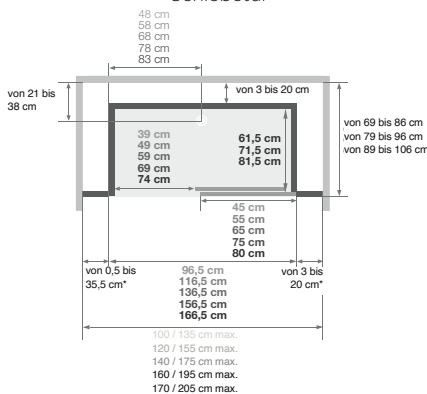

Schiebetür