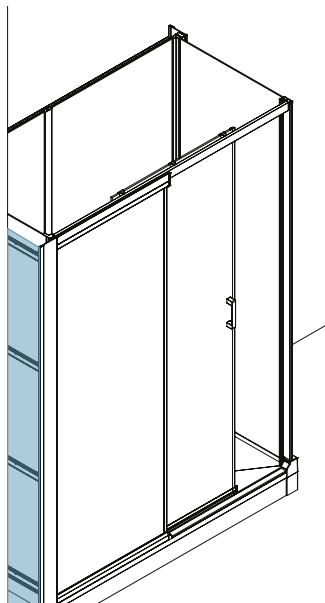

(Ausführung mit Siebdruck, Öffnung links = Siebdruck an der Innenseite der Tür)

* Linke und rechte Seite dürfen zusammen 38,5 cm nicht überschreiten

DESIGN: Gemischte Ausführung

Mit Armaturenaufsatz mit integrierter Abstellfläche für Duschtensilien, zur Befestigung an einer der mittelhohen Rückwände

Eckausführung

Abmessungen in cm	Schiebetür		2 Schwenktüren	
	Klarglas	Glas mit mattiertem Mittelteil	Klarglas	Glas mit mattiertem Mittelteil
100/117 x 69/78	Ausführungen 100 und 120 mit Schiebetür auf Anfrage erhältlich.		KT1007AMPTN3XDFZ	KT1007AMPDB3XDDE
100/117 x 79/88			KT1008AMPTN3XDFY	KT1008AMPDB3XDDE
100/117 x 89/98			KT1009AMPTN3XDFX	KT1009AMPDB3XDDE
120/137 x 69/78			KT1207AMPTN3XDFX	KT1207AMPDB3XDDE
120/137 x 79/88			KT1208AMPTN3XDFW	KT1208AMPDB3XDDE
120/137 x 89/98			KT1209AMPTN3XDFV	KT1209AMPDB3XDDE
140/157 x 69/78	KT1407AMCTN3XDFM	KT1407AMCDB3XDFR	Offene Ausführungen ohne Schiebetür in 140, 160 und 170 auf Anfrage erhältlich.	
140/157 x 79/88	KT1408AMCTN3XDFL	KT1408AMCDB3XDFQ		
140/157 x 89/98	KT1409AMCTN3XDFK	KT1409AMCDB3XDFP		
160/177 x 69/78	KT1607AMCTN3XDFK	KT1607AMCDB3XDFP		
160/177 x 79/88	KT1608AMCTN3XDFJ	KT1608AMCDB3XDF0		
160/177 x 89/98	KT1609AMCTN3XDFI	KT1609AMCDB3XDFN		
170/187 x 69/78	KT1707AMCTN3XDFJ	KT1707AMCDB3XDF0		
170/187 x 79/88	KT1708AMCTN3XDFI	KT1708AMCDB3XDFN		
170/187 x 89/98	KT1709AMCTN3XDFH	KT1709AMCDB3XDFM		

Optionen KINEMAGIC DESIGN

Montageschiene mit Überstand für hohe und gemischte Ausführungen (Erlaubt es, die Dusche breiter zu installieren als die alte Badewanne. Die blaue Zone wird mit Wandpaneelen verkleidet). Überstand max. 30 cm*

KINRAILO1

Info: Ideal für den Einbau eines schmalen Schrankes neben der Dusche

Befestigungssatz für die Wandmontage nur für die hohe Ausführung (Ermöglicht die Installation von Kinemagic an einer einzigen Wand. Die blaue Zone wird mit Wandpaneelen verkleidet)