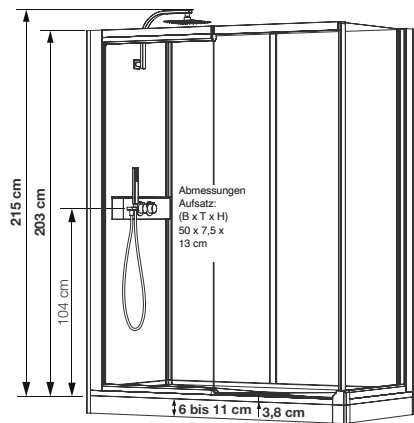

- Abflusshöhe bei Montage ohne einstellbare Sockelfüße: - 3 cm (Einbau des Abflusses auf 7,5 cm)
- Abflusshöhe bei Montage mit einstellbaren Sockelfüßen: 3 - 8 cm

* Linke und rechte Seite dürfen zusammen 38,5 cm nicht überschreiten