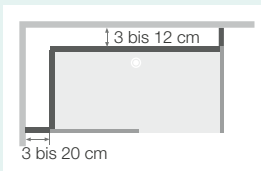

(Ausführung mit Siebdruck, Öffnung links = Siebdruck an der Innenseite der Tür)

* Linke und rechte Seite dürfen zusammen 38,5 cm nicht überschreiten

DESIGN: Gemischte Ausführung

Mit Armaturenaufsatz mit integrierter Abstellfläche für Duschtensilien, zur Befestigung an einer der mittelhohen Rückwände

Neue Konfigurationen

Sie möchten Ihre alte kleine Sitzbadewanne oder Dusche ersetzen? Kein Problem mit der neuen Größe: 100 cm.

Bei den Größen 100 cm und 120 cm können Sie zwischen einer Schiebetür oder 2 Schwenktüren wählen, um die Einstiegsbreite zu optimieren.

Neuerungen für den optimierten Einbau

Rückwände

Versteifung der beiden Rückwände an der Längsseite der Duschwanne bei hohen Ausführungen

Vereinfachter Einbau

- Das Montagesystem wurde vollständig überarbeitet. Die Rückwände werden mittels horizontaler Trägerprofile an der Wand befestigt. Die Befestigungswinkel können überall am Profil verschraubt werden. Aufwendiges Maßnehmen entfällt.

Neue gemischte und halbhohle Ausführungen

Der technische Randbereich wurde bei gemischten und halbhohlen Ausführungen vergrößert, was einen größeren Abstand zur Wand ermöglicht (3 cm bis maximal 20 cm, je nach Seite). Platzsparendere Profile mit verstecktem Befestigungssystem.