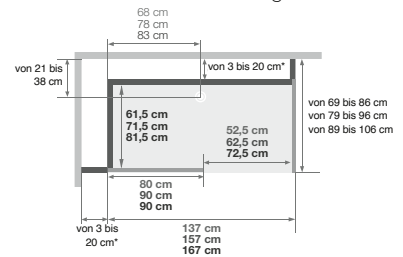

Offene Ausführung