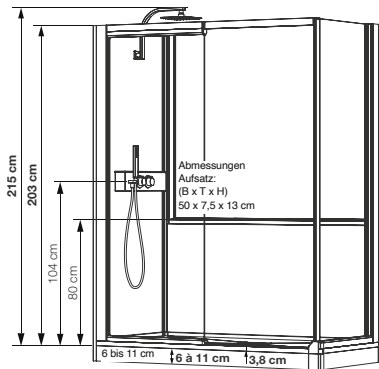

Kinemagic Design: Gemischte Ausführung

- Abflusshöhe bei Montage ohne einstellbare Sockelfüße: - 3 cm (Einbau des Abflusses auf 7,5 cm)
- Abflusshöhe bei Montage mit einstellbaren Sockelfüßen: 3 - 8 cm

Nischenausführung, gemischt

Installation wahlweise links/rechts

Offene Ausführung

Schiebetür

(Ausführung mit Siebdruck, Öffnung links = Siebdruck an der Innenseite der Tür)

Eckausführung, gemischt

Installation wahlweise links/rechts

Offene Ausführung

Schiebetür

(Ausführung mit Siebdruck, Öffnung links = Siebdruck an der Innenseite der Tür)

* Linke und rechte Seite dürfen zusammen 38,5 cm nicht überschreiten

Kinemagic Design: Gemischte Nischenausführung - Version mit mechanischer Mischbatterie - Schiebetür - teilweise Einbettung