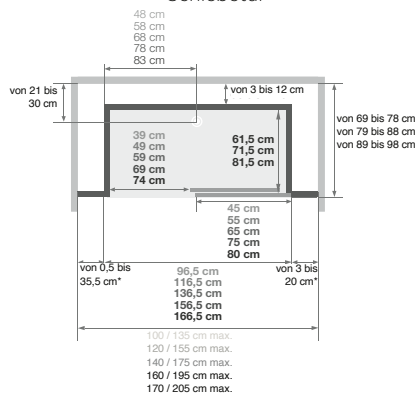

(Ausführung mit Siebdruck, Öffnung links = Siebdruck an der Innenseite der Tür)

* Linke und rechte Seite dürfen zusammen 38,5 cm nicht überschreiten

DESIGN: Gemischte Ausführung

Mit Armaturenaufsatz mit integrierter Abstellfläche für Duschtensilien, zur Befestigung an einer der mittelhohen Rückwände

Nischenausführung, gemischt Installation wahlweise links/rechts

Eckausführung, gemischt Installation wahlweise links/rechts

- Abflusshöhe bei Montage ohne einstellbare Sockelfüße: - 3 cm (Einbau des Abflusses auf 7,5 cm)
- Abflusshöhe bei Montage mit einstellbaren Sockelfüßen: 3 - 8 cm

Offene Ausführung

Offene Ausführung

Schiebetür

Schiebetür

(Ausführung mit Siebdruck, Öffnung links = Siebdruck an der Innenseite der Tür)

(Ausführung mit Siebdruck, Öffnung links = Siebdruck an der Innenseite der Tür)