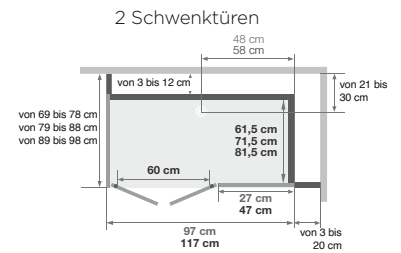

Kinemagic Design: Gemischte Ausführung

- Abflusshöhe bei Montage ohne einstellbare Sockelfüße: - 3 cm (Einbau des Abflusses auf 7,5 cm)
- Abflusshöhe bei Montage mit einstellbaren Sockelfüßen: 3 - 8 cm

(Ausführung mit Siebdruck, Öffnung links = Siebdruck an der Innenseite der Tür)

- Abflusshöhe bei Montage ohne einstellbare Sockelfüße: - 3 cm (Einbau des Abflusses auf 7,5 cm)
- Abflusshöhe bei Montage mit einstellbaren Sockelfüßen: 3 - 8 cm

(Ausführung mit Siebdruck, Öffnung links = Siebdruck an der Innenseite der Tür)

* Linke und rechte Seite dürfen zusammen 38,5 cm nicht überschreiten

DESIGN: Gemischte Ausführung

Mit Armaturenaufsatz mit integrierter Abstellfläche für Duschtensilien, zur Befestigung an einer der mittelhohen Rückwände

Nischenausführung, gemischt Installation wahlweise links/rechts

Eckausführung, gemischt Installation wahlweise links/rechts

- Abflusshöhe bei Montage ohne einstellbare Sockelfüße: - 3 cm (Einbau des Abflusses auf 7,5 cm)
- Abflusshöhe bei Montage mit einstellbaren Sockelfüßen: 3 - 8 cm