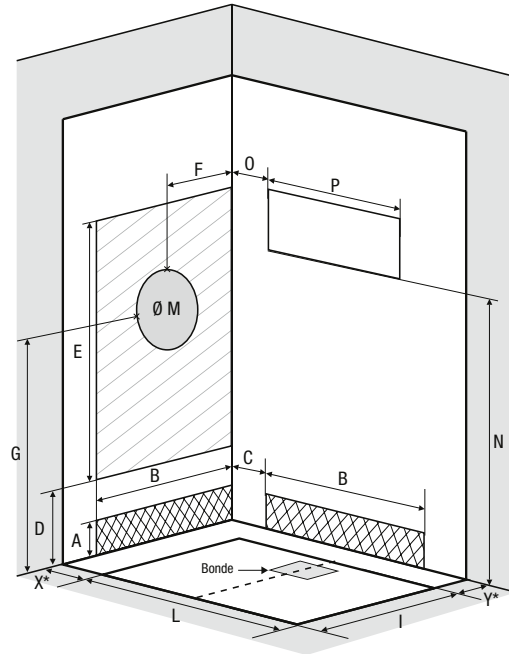

Vor der Installation

KINEMAGIC DESIGN: Gemischte Ausführung

*X+Y dürfen nicht mehr als 38,5 cm betragen

Abmessungen in cm	Breite			Länge					
	70	80	90	100	120	140	160	170	
Abmessungen der Duschwanne	B = 66	B = 76	B = 86	L = 96	L = 116	L = 136	L = 156	L = 166	
Abflusshöhe (Duschwanne auf einstellbaren Sockelfüßen)	3 bis 8			3 bis 8					
Abflusshöhe (bodengleiche Duschwanne)	-3			-3					
Höhe des Abflussbereichs (Duschwanne auf einstellbaren Sockelfüßen)	5 bis 10			5 bis 10					
Höhe des Abflussbereichs (bodengleiche Duschwanne)	A	-1			-1				
Breite des Abflussbereichs / Breite des Zuflussbereichs	B	62+Y	72+Y	82+Y	83	103	123	143	153
Position Abflussbereich / Position Zuflussbereich	C	-			6+X				
Mindesthöhe des Zuflusses (Duschwanne auf einstellbaren Sockelfüßen)	D	20			20				
Mindesthöhe des Zuflusses (bodengleiche Duschwanne)	D	10			10				
Höhe des Zuflussbereichs	E	180			68				
Position der Mischbatterie	F	37+Y			-				
Höhe bis Mitte Mischbatterie (Duschwanne auf einstellbaren Sockelfüßen)	G	111,5 bis 116,5			111,5 bis 116,5				
Höhe bis Mitte Mischbatterie (bodengleiche Duschwanne)	G	105,5			105,5				
Einbaubereich für Mischbatterie Kabine	M	Ø 30			Ø 30				
Höhe bis Fensterbereich (Duschwanne auf einstellbaren Sockelfüßen)	N	87 bis 92			87 bis 92				
Höhe bis Fensterbereich (bodengleiche Duschwanne)	N	81			81				
Position Fensterbereich	O	-			7+X				
Breite Fensterbereich	P	-			82	102	122	142	152