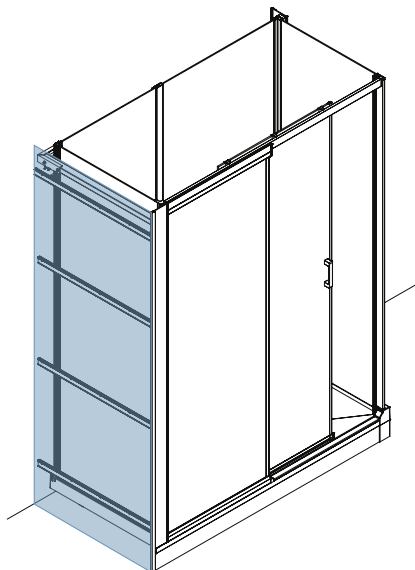

Befestigungssatz für die Wandmontage nur für die hohe Ausführung (Ermöglicht die Installation von Kinemagic an einer einzigen Wand. Die blaue Zone wird mit Wandpaneelen verkleidet)

KINRAILO2

Info: Ideal für den Einbau eines Schrankes neben der Dusche