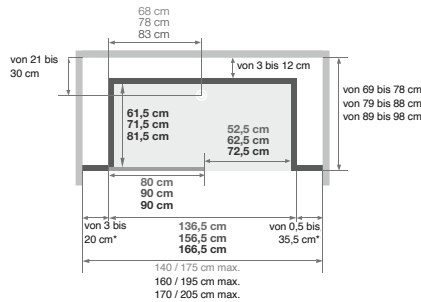

Kinemagic Design: Gemischte Ausführung

- Abflusshöhe bei Montage ohne einstellbare Sockelfüße: - 3 cm (Einbau des Abflusses auf 7,5 cm)
- Abflusshöhe bei Montage mit einstellbaren Sockelfüßen: 3 - 8 cm

Nischenausführung, gemischt

Installation wahlweise links/rechts

Offene Ausführung

Schiebetür

(Ausführung mit Siebdruck, Öffnung links = Siebdruck an der Innenseite der Tür)

Eckausführung, gemischt

Installation wahlweise links/rechts

Offene Ausführung

Schiebetür

(Ausführung mit Siebdruck, Öffnung links = Siebdruck an der Innenseite der Tür)

* Linke und rechte Seite dürfen zusammen 38,5 cm nicht überschreiten

Kinemagic Design: Gemischte Nischenausführung - Version mit mechanischer Mischbatterie - Schiebetür - teilweise Einbettung

(Ausführung mit Siebdruck, Öffnung links = Siebdruck an der Innenseite der Tür)

* Linke und rechte Seite dürfen zusammen 38,5 cm nicht überschreiten

DESIGN: Gemischte Ausführung

Mit Armaturenaufsatz mit integrierter Abstellfläche für Duschtensilien, zur Befestigung an einer der mittelhohen Rückwände