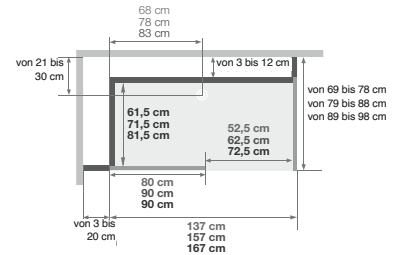

(Ausführung mit Siebdruck, Öffnung links = Siebdruck an der Innenseite der Tür)

* Linke und rechte Seite dürfen zusammen 38,5 cm nicht überschreiten

DESIGN: Gemischte Ausführung

Mit Armaturenaufsatz mit integrierter Abstellfläche für Duschtensilien, zur Befestigung an einer der mittelhohen Rückwände

Nischenausführung, gemischt Installation wahlweise links/rechts

Eckausführung, gemischt Installation wahlweise links/rechts

- Abflusshöhe bei Montage ohne einstellbare Sockelfüße: - 3 cm (Einbau des Abflusses auf 7,5 cm)
- Abflusshöhe bei Montage mit einstellbaren Sockelfüßen: 3 - 8 cm

Offene Ausführung

Offene Ausführung

Schiebetür

Schiebetür

(Ausführung mit Siebdruck, Öffnung links = Siebdruck an der Innenseite der Tür)

(Ausführung mit Siebdruck, Öffnung links = Siebdruck an der Innenseite der Tür)