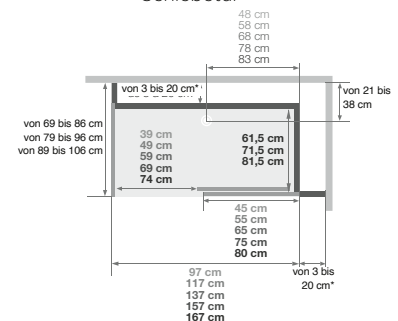

Schiebetür

(Ausführung mit Siebdruck, Öffnung links = Siebdruck an der Innenseite der Tür)