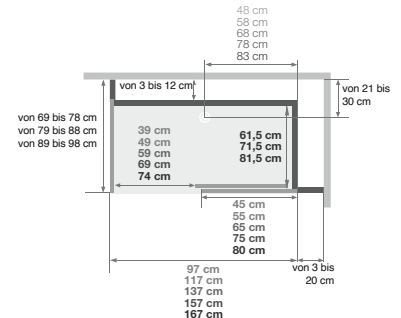

Kinemagic Design: Gemischte Ausführung

- Abflusshöhe bei Montage ohne einstellbare Sockelfüße: - 3 cm (Einbau des Abflusses auf 7,5 cm)
- Abflusshöhe bei Montage mit einstellbaren Sockelfüßen: 3 - 8 cm

Nischenausführung, gemischt

Installation wahlweise links/rechts

Offene Ausführung

Schiebetür

(Ausführung mit Siebdruck, Öffnung links = Siebdruck an der Innenseite der Tür)

Eckausführung, gemischt

Installation wahlweise links/rechts

Offene Ausführung

Schiebetür

(Ausführung mit Siebdruck, Öffnung links = Siebdruck an der Innenseite der Tür)

* Linke und rechte Seite dürfen zusammen 38,5 cm nicht überschreiten

Kinemagic Design: Gemischte Nischenausführung - Version mit mechanischer Mischbatterie - Schiebetür - teilweise Einbettung

(Ausführung mit Siebdruck, Öffnung links = Siebdruck an der Innenseite der Tür)

* Linke und rechte Seite dürfen zusammen 38,5 cm nicht überschreiten

DESIGN: Gemischte Ausführung

Mit Armaturenaufsatz mit integrierter Abstellfläche für Duschtensilien, zur Befestigung an einer der mittelhohen Rückwände