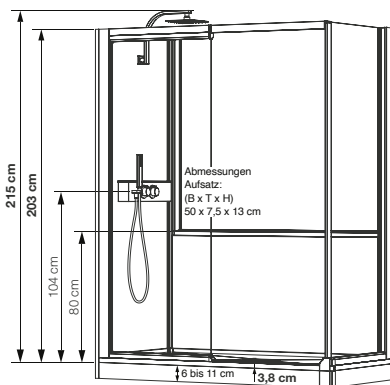

(Ausführung mit Siebdruck, Öffnung links = Siebdruck an der Innenseite der Tür)

- Abflusshöhe bei Montage ohne einstellbare Sockelfüße: - 3 cm (Einbau des Abflusses auf 7,5 cm)
- Abflusshöhe bei Montage mit einstellbaren Sockelfüßen: 3 - 8 cm

(Ausführung mit Siebdruck, Öffnung links = Siebdruck an der Innenseite der Tür)

* Linke und rechte Seite dürfen zusammen 38,5 cm nicht überschreiten

DESIGN: Gemischte Ausführung

Mit Armaturenaufsatz mit integrierter Abstellfläche für Duschtensilien, zur Befestigung an einer der mittelhohen Rückwände

Nischenausführung, gemischt Installation wahlweise links/rechts

Eckausführung, gemischt Installation wahlweise links/rechts

- Abflusshöhe bei Montage ohne einstellbare Sockelfüße: - 3 cm (Einbau des Abflusses auf 7,5 cm)
- Abflusshöhe bei Montage mit einstellbaren Sockelfüßen: 3 - 8 cm

Offene Ausführung

Offene Ausführung

Schiebetür

Schiebetür

(Ausführung mit Siebdruck, Öffnung links = Siebdruck an der Innenseite der Tür)

(Ausführung mit Siebdruck, Öffnung links = Siebdruck an der Innenseite der Tür)