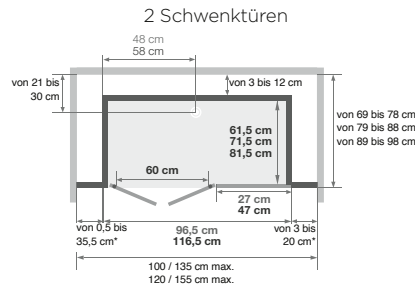

Kinemagic Design: Gemischte Ausführung

- Abflusshöhe bei Montage ohne einstellbare Sockelfüße: - 3 cm (Einbau des Abflusses auf 7,5 cm)
- Abflusshöhe bei Montage mit einstellbaren Sockelfüßen: 3 - 8 cm

Nischenausführung, gemischt

Installation wahlweise links/rechts

Offene Ausführung

Schiebetür

(Ausführung mit Siebdruck, Öffnung links = Siebdruck an der Innenseite der Tür)

Eckausführung, gemischt

Installation wahlweise links/rechts

Offene Ausführung

Schiebetür

(Ausführung mit Siebdruck, Öffnung links = Siebdruck an der Innenseite der Tür)

* Linke und rechte Seite dürfen zusammen 38,5 cm nicht überschreiten

Kinemagic Design: Gemischte Nischenausführung - Version mit mechanischer Mischbatterie - Schiebetür - teilweise Einbettung

(Ausführung mit Siebdruck, Öffnung links = Siebdruck an der Innenseite der Tür)

* Linke und rechte Seite dürfen zusammen 38,5 cm nicht überschreiten

DESIGN: Gemischte Ausführung

Mit Armaturenaufsatz mit integrierter Abstellfläche für Duschtensilien, zur Befestigung an einer der mittelhohen Rückwände