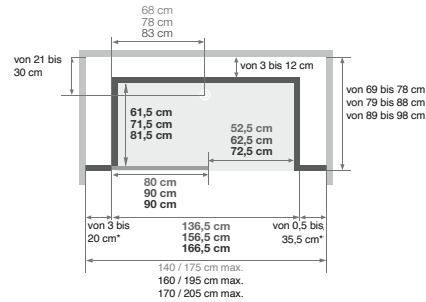

(Ausführung mit Siebdruck, Öffnung links = Siebdruck an der Innenseite der Tür)

* Linke und rechte Seite dürfen zusammen 38,5 cm nicht überschreiten

DESIGN: Gemischte Ausführung

Mit Armaturenaufsatz mit integrierter Abstellfläche für Duschtensilien, zur Befestigung an einer der mittelhohen Rückwände

Nischenausführung, gemischt Installation wahlweise links/rechts

Eckausführung, gemischt Installation wahlweise links/rechts

- Abflusshöhe bei Montage ohne einstellbare Sockelfüße: - 3 cm (Einbau des Abflusses auf 7,5 cm)
- Abflusshöhe bei Montage mit einstellbaren Sockelfüßen: 3 - 8 cm

Offene Ausführung

Offene Ausführung

Schiebetür

Schiebetür

(Ausführung mit Siebdruck, Öffnung links = Siebdruck an der Innenseite der Tür)

(Ausführung mit Siebdruck, Öffnung links = Siebdruck an der Innenseite der Tür)