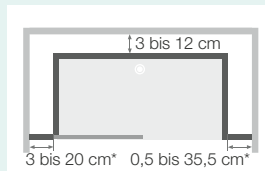

(Ausführung mit Siebdruck, Öffnung links = Siebdruck an der Innenseite der Tür)

* Linke und rechte Seite dürfen zusammen 38,5 cm nicht überschreiten

DESIGN: Gemischte Ausführung

Mit Armaturenaufsatz mit integrierter Abstellfläche für Duschtensilien, zur Befestigung an einer der mittelhohen Rückwände

Neue Konfigurationen

Sie möchten Ihre alte kleine Sitzbadewanne oder Dusche ersetzen? Kein Problem mit der neuen Größe: 100 cm.

Bei den Größen 100 cm und 120 cm können Sie zwischen einer Schiebetür oder 2 Schwenktüren wählen, um die Einstiegsbreite zu optimieren.

Neuerungen für den optimierten Einbau

Rückwände

Versteifung der beiden Rückwände an der Längsseite der Duschwanne bei hohen Ausführungen

Vereinfachter Einbau

- Das Montagesystem wurde vollständig überarbeitet. Die Rückwände werden mittels horizontaler Trägerprofile an der Wand befestigt. Die Befestigungswinkel können überall am Profil verschraubt werden. Aufwendiges Maßnehmen entfällt.

Neue gemischte und halbhohle Ausführungen

Der technische Randbereich wurde bei gemischten und halbhohlen Ausführungen vergrößert, was einen größeren Abstand zur Wand ermöglicht (3 cm bis maximal 20 cm, je nach Seite). Platzsparendere Profile mit verstecktem Befestigungssystem.