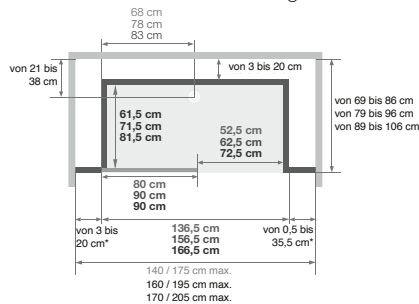

Offene Ausführung