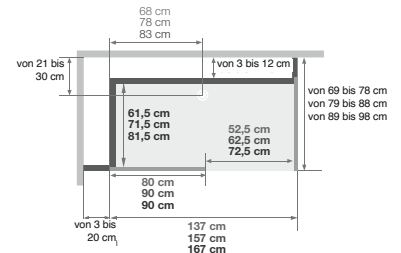

Kinemagic Design: Gemischte Ausführung

- Abflusshöhe bei Montage ohne einstellbare Sockelfüße: - 3 cm (Einbau des Abflusses auf 7,5 cm)
- Abflusshöhe bei Montage mit einstellbaren Sockelfüßen: 3 - 8 cm

Nischenausführung, gemischt

Installation wahlweise links/rechts

Offene Ausführung

Schiebetür

(Ausführung mit Siebdruck, Öffnung links = Siebdruck an der Innenseite der Tür)

Eckausführung, gemischt

Installation wahlweise links/rechts

Offene Ausführung

Schiebetür

(Ausführung mit Siebdruck, Öffnung links = Siebdruck an der Innenseite der Tür)

* Linke und rechte Seite dürfen zusammen 38,5 cm nicht überschreiten

Kinemagic Design: Gemischte Nischenausführung - Version mit mechanischer Mischbatterie - Schiebetür - teilweise Einbettung

(Ausführung mit Siebdruck, Öffnung links = Siebdruck an der Innenseite der Tür)

* Linke und rechte Seite dürfen zusammen 38,5 cm nicht überschreiten

DESIGN: Gemischte Ausführung

Mit Armaturenaufsatz mit integrierter Abstellfläche für Duschtensilien, zur Befestigung an einer der mittelhohen Rückwände