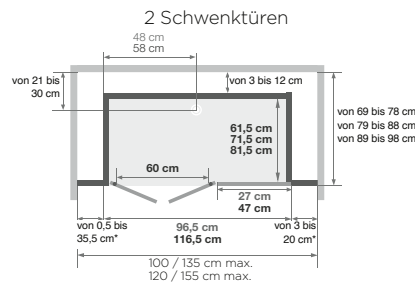

Kinemagic Design: Gemischte Ausführung

- Abflusshöhe bei Montage ohne einstellbare Sockelfüße: - 3 cm (Einbau des Abflusses auf 7,5 cm)
- Abflusshöhe bei Montage mit einstellbaren Sockelfüßen: 3 - 8 cm

(Ausführung mit Siebdruck, Öffnung links = Siebdruck an der Innenseite der Tür)

- Abflusshöhe bei Montage ohne einstellbare Sockelfüße: - 3 cm (Einbau des Abflusses auf 7,5 cm)
- Abflusshöhe bei Montage mit einstellbaren Sockelfüßen: 3 - 8 cm

(Ausführung mit Siebdruck, Öffnung links = Siebdruck an der Innenseite der Tür)

* Linke und rechte Seite dürfen zusammen 38,5 cm nicht überschreiten

DESIGN: Gemischte Ausführung

Mit Armaturenaufsatz mit integrierter Abstellfläche für Duschtensilien, zur Befestigung an einer der mittelhohen Rückwände

Nischenausführung, gemischt Installation wahlweise links/rechts

Eckausführung, gemischt Installation wahlweise links/rechts

- Abflusshöhe bei Montage ohne einstellbare Sockelfüße: - 3 cm (Einbau des Abflusses auf 7,5 cm)
- Abflusshöhe bei Montage mit einstellbaren Sockelfüßen: 3 - 8 cm