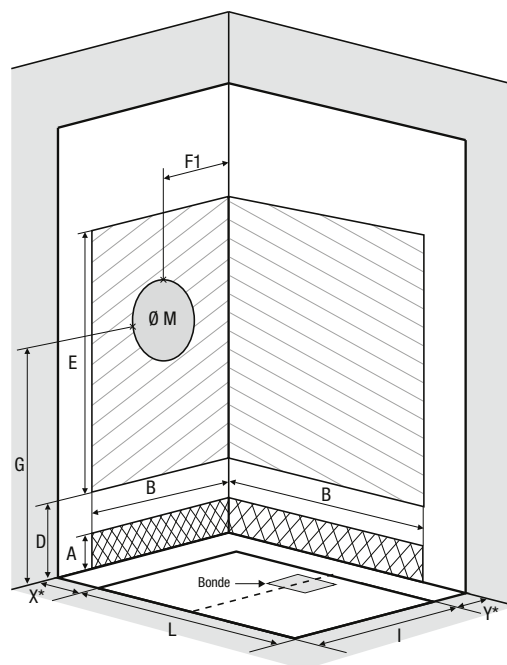

Kinemagic Design

*X+Y dürfen nicht mehr als 38,5 cm betragen

*X+Y dürfen nicht mehr als 38,5 cm betragen

Abmessungen in cm	Breite			Länge					
	70	80	90	100	120	140	160	170	
Abmessungen der Duschwanne	B = 66	B = 76	B = 86	L = 96	L = 116	L = 136	L = 156	L = 166	
Abflusshöhe (Duschwanne auf einstellbaren Sockelfüßen)	3 bis 8			3 bis 8					
Abflusshöhe (bodengleiche Duschwanne)	-3			-3					
Höhe des Abflussbereichs (Duschwanne auf einstellbaren Sockelfüßen)	A	5 bis 10		5 bis 10					
Höhe des Abflussbereichs (bodengleiche Duschwanne)		-1		-1					
Breite des Abflussbereichs / Breite des Zuflussbereichs	B	62+Y	72+Y	82+Y	93+X	113+X	133+X	153+X	163+X
Mindesthöhe des Zuflusses (Duschwanne auf einstellbaren Sockelfüßen)	D	20		20					
Mindesthöhe des Zuflusses (bodengleiche Duschwanne)		10		10					
Höhe des Zuflussbereichs	E	180		180					
Position der Mischbatterie	F1	37+Y		37+X					
	F2			L-37+X					
Höhe bis Mitte Mischbatterie (Duschwanne auf einstellbaren Sockelfüßen)	G	115,5 bis 116,5		115,5 bis 116,5					
Höhe bis Mitte Mischbatterie (bodengleiche Duschwanne)		105,5		105,5					
Einbaubereich für Mischbatterie Kabine	M	Ø 30		Ø 30