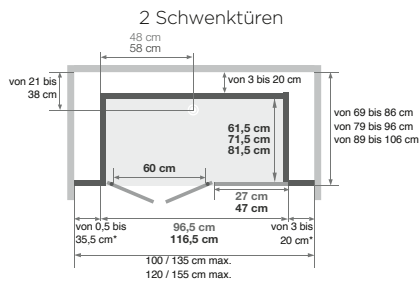

Nischenausführung, hoch

Installation wahlweise links/rechts