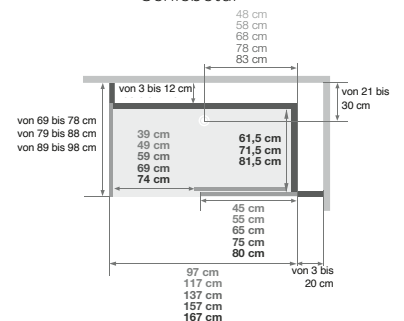

(Ausführung mit Siebdruck, Öffnung links = Siebdruck an der Innenseite der Tür)

* Linke und rechte Seite dürfen zusammen 38,5 cm nicht überschreiten

DESIGN: Gemischte Ausführung

Mit Armaturenaufsatz mit integrierter Abstellfläche für Duschtensilien, zur Befestigung an einer der mittelhohen Rückwände

Offene Ausführung

Offene Ausführung

Schiebetür

Schiebetür

(Ausführung mit Siebdruck, Öffnung links = Siebdruck an der Innenseite der Tür)

(Ausführung mit Siebdruck, Öffnung links = Siebdruck an der Innenseite der Tür)

DESIGN: Hohe Ausführung

Mechanische Mischbatterie

Nischenausführung

Abmessungen in cm	Schiebetür		2 Schwenktüren	
	Klarglas	Glas mit mattiertem Mittelteil	Klarglas	Glas mit mattiertem Mittelteil
100/135 x 69/86	Ausführungen 100 und 120 mit Schiebetür auf Anfrage erhältlich.		KT1007NHPTN2XDFF	KT1007NHPDB2XDFJ
100/135 x 79/96			KT1008NHPTN2XDFF	KT1008NHPDB2XDFI
100/135 x 89/106			KT1009NHPTN2XDFF	KT1009NHPDB2XDFF
120/155 x 69/86			KT1207NHPTN2XDFF	KT1207NHPDB2XDFF
120/155 x 79/96			KT1208NHPTN2XDFF	KT1208NHPDB2XDFF
120/155 x 89/106			KT1209NHPTN2XDFA	KT1209NHPDB2XDFF
140/175 x 69/86	KT1407NHCTN2XDFF	KT1407NHCDB2XDFF	Offene Ausführungen ohne Schiebetür in 140, 160 und 170 auf Anfrage erhältlich.	
140/175 x 79/96	KT1408NHCTN2XDFF	KT1408NHCDB2XDFF		
140/175 x 89/106	KT1409NHCTN2XDFF	KT1409NHCDB2XDFF		
160/195 x 69/86	KT1607NHCTN2XDFF	KT1607NHCDB2XDFF		
160/195 x 79/96	KT1608NHCTN2XDFF	KT1608NHCDB2XDFF		
160/195 x 89/106	KT1609NHCTN2XDFF	KT1609NHCDB2XDFF		
170/205 x 69/86	KT1707NHCTN2XDFF	KT1707NHCDB2XDFF	Offene Ausführungen ohne Schiebetür in 140, 160 und 170 auf Anfrage erhältlich.	
170/205 x 79/96	KT1708NHCTN2XDFF	KT1708NHCDB2XDFF		
170/205 x 89/106	KT1709NHCTN2XDFF	KT1709NHCDB2XDFF		