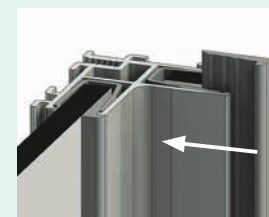

- Dank Dichtungen mit Blockier-Funktion können die Rückwände ohne Schrauben montiert werden.