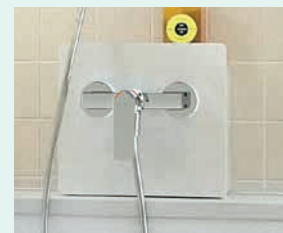

KINEMAGIC

4 Ausstattungsstufen für unterschiedliche Nutzergruppen

ROYAL+

Das Top-Modell

- 1 ergonomischer Haltegriff, der mit 1 Handlauf verbunden ist
- 1 Klappsitz mit gedämpfter Klappmechanik
- Duschwanne mit rutschfester Oberfläche PN24
- Komplett Ausstattung: Mischbatterie und Magnet-Handbrause von GROHE*, Brausestange, Zulaufschläuche und 1 Abstellfläche
- Armaturenaufsatz (Glasfront) mit integrierter Abstellfläche bei der gemischten und der halbhohen Ausführung
- Dusche mit Schiebetür
- 2 Glasoberflächen: Klarglas oder Glas mit mattiertem Mittelteil

* Adaptionssset für Personen mit Herzschrittmacher serienmäßig im Lieferumfang enthalten

Ausführungen: Hoch, gemischt, halbhoch

ROYAL

Die komfortable Duschkabine

- 2 ergonomische Haltegriffe
- 1 Klappsitz mit gedämpfter Klappmechanik
- Duschwanne mit rutschfester Oberfläche PN24
- Komplett Ausstattung: Mischbatterie von Kinedo mit 3 Jahren Garantie, ultraflache Handbrause mit verdrehsicherem Schlauch, Brausestange, Zuleitungsschläuche und einer Abstellfläche für Duschutensilien
- Armaturenaufsatz (Glasfront) mit integrierter Abstellfläche für Duschutensilien bei der gemischten und der halbhohen Ausführung
- Offene Dusche, mit Schiebetür oder mit 2 Schwenktüren (je nach Abmessungen)
- 2 Glasoberflächen: Klarglas oder Glas mit mattiertem Mittelteil

Ausführungen: Hoch, gemischt, halbhoch

Info: Eine große Auswahl an optionalen Zubehörteilen für alle Ausführungen (siehe S. 255)

DESIGN

Das Design-Modell mit moderner Ausstattung

- Duschwanne mit rutschfester Oberfläche PN24
- Komplette Ausstattung: Eingelassene Armatur, Handbrause aus Messing mit verdrehsicherem Schlauch, Regenbrause, Zulaufschläuche und Armaturenaufsatz aus poliertem Edelstahl, der als Abstellfläche für Duschutensilien dient
- Offene Dusche, mit Schiebetür oder mit 2 Schwenktüren (je nach Abmessungen)
- 2 Glasoberflächen: Klarglas oder Glas mit mattiertem Mittelteil