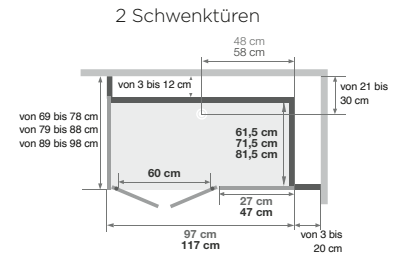

Kinemagic Design: Gemischte Ausführung

- Abflusshöhe bei Montage ohne einstellbare Sockelfüße: - 3 cm (Einbau des Abflusses auf 7,5 cm)
- Abflusshöhe bei Montage mit einstellbaren Sockelfüßen: 3 - 8 cm

Nischenausführung, gemischt

Installation wahlweise links/rechts

Offene Ausführung

Schiebetür

(Ausführung mit Siebdruck, Öffnung links = Siebdruck an der Innenseite der Tür)

Eckausführung, gemischt

Installation wahlweise links/rechts

Offene Ausführung

Schiebetür

(Ausführung mit Siebdruck, Öffnung links = Siebdruck an der Innenseite der Tür)

* Linke und rechte Seite dürfen zusammen 38,5 cm nicht überschreiten

Kinemagic Design: Gemischte Nischenausführung - Version mit mechanischer Mischbatterie - Schiebetür - teilweise Einbettung

(Ausführung mit Siebdruck, Öffnung links = Siebdruck an der Innenseite der Tür)

* Linke und rechte Seite dürfen zusammen 38,5 cm nicht überschreiten

DESIGN: Gemischte Ausführung

Mit Armaturenaufsatz mit integrierter Abstellfläche für Duschtensilien, zur Befestigung an einer der mittelhohen Rückwände