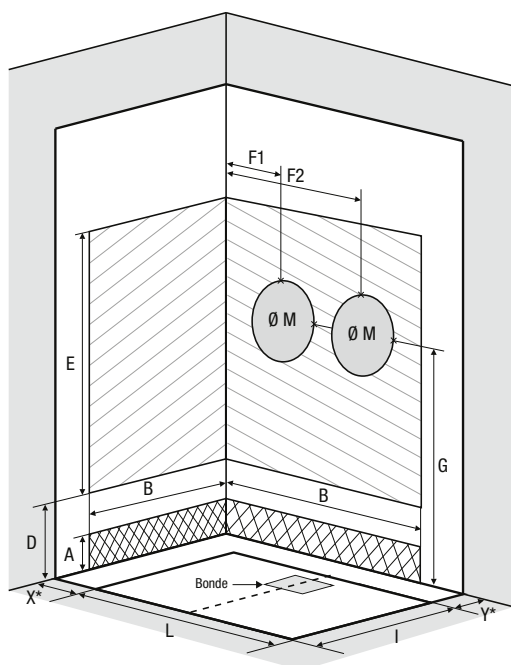

Vor der Installation

KINEMAGIC ROYAL+ / ROYAL / DESIGN: Hohe Ausführung

Kinemagic Royal+ / Royal