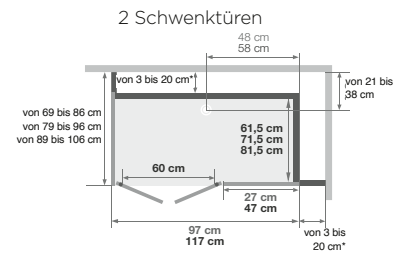

Eckausführung, hoch

Installation wahlweise links/rechts