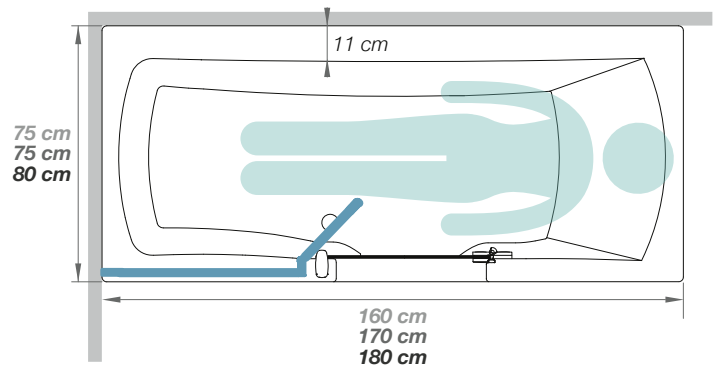

Technische Zeichnungen

 Zuschneidbares Abschlusspaneel

(hier: Kopfende rechts)

 Zuschneidbares, weißes Abschlusspaneel

Info

Füllmenge
160 cm = 225 l
170 cm = 260 l
180 cm = 295 l

Schnellablauffunktion: 40 l/min

DUO - feste Abmessungen (mit Kopfende rechts oder links erhältlich)

Nischenausführung
(hier: Kopfende rechts, Duschbereich links)

Eckausführung
(hier: Kopfende rechts, Duschbereich links)

Wandausführung erfordert Eckaufsatz
(hier: Kopfende rechts, Duschbereich links)