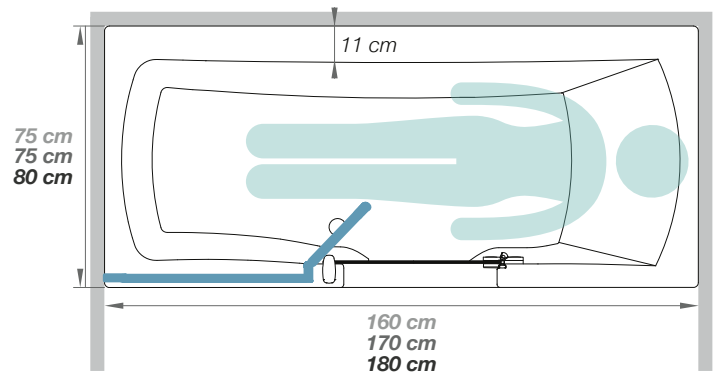

Technische Zeichnungen

 Zuschneidbares Abschlusspaneel

(hier: Kopfende rechts)

 Zuschneidbares, weißes Abschlusspaneel

Info

Füllmenge
160 cm = 225 l
170 cm = 260 l
180 cm = 295 l

Schnellablauffunktion: 40 l/min

DUO - feste Abmessungen (mit Kopfende rechts oder links erhältlich)

Nischenausführung
(hier: Kopfende rechts, Duschbereich links)

Eckausführung
(hier: Kopfende rechts, Duschbereich links)

Wandausführung erfordert Eckaufsatz
(hier: Kopfende rechts, Duschbereich links)