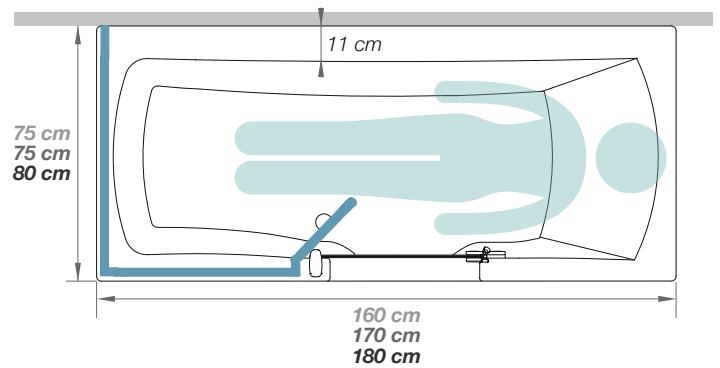

Technische Zeichnungen

 Zuschneidbares Abschlusspaneel

(hier: Kopfende rechts)

 Zuschneidbares, weißes Abschlusspaneel

Info

Füllmenge
160 cm = 225 l
170 cm = 260 l
180 cm = 295 l

Schnellablauffunktion: 40 l/min

DUO - feste Abmessungen (mit Kopfende rechts oder links erhältlich)

Nischenausführung
(hier: Kopfende rechts, Duschbereich links)

Eckausführung
(hier: Kopfende rechts, Duschbereich links)

Wandausführung erfordert Eckaufsatz
(hier: Kopfende rechts, Duschbereich links)