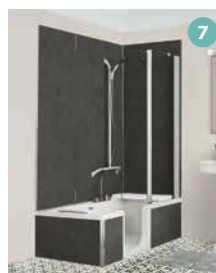

Badewanne

- Nach innen öffnende Zugangstür aus Glas (8 mm)
- Weißes ergonomisches Kissen
- Ab- und Überlaufgarnitur werksseitig montiert

Ausstattung zum Zusammenstellen (aufpreispflichtig)

- **Duschaufsatz** aus kalkschutzbehandeltem Klarglas (6 mm), verchromtes Aluminiumprofil, mit um 180° drehbarem Schwingflügel (mit Öffnungsstufen im Abstand von 45°) für besseren Spritzschutz. Verchromte Verstärkungsstange, die senkrecht zum Duschaufsatz oder schräg montiert werden kann **1**.
- **Winkelstück für Duschaufsatz**, aus kalkschutzbehandeltem Klarglas (6 mm), verchromtes Aluminiumprofil. Ermöglicht die Installation von Duo an nur einer Wand oder in Eckausführung (wenn der Duschaufsatz nicht an der Wand befestigt werden kann, siehe Foto S. 321).
- **Weißer Klappsitz** mit großer Sitzfläche und gedämpfter Klappmechanik, kann zur Reinigung von der Wandhalterung abgenommen werden (nicht nachträglich montierbar) **2**
- **Mechanische Armatur** auf abnehmbarer Blende, wodurch der Bedienkomfort erhöht wird: Mischbatterie, Umschalter und Wasserfall-Einlauf **3** oder
- **Thermostatarmatur** auf abnehmbarer Blende, wodurch der Bedienkomfort erhöht wird: Mischbatterie, Umschalter und Wasserfall-Einlauf **4** oder
- **Komplettlösung, bestehend aus einer 2-in-1-Duschkombination** (Verstärkungsstange/Duschstange), **mechanische Armatur** auf abnehmbarer Blende (Mischbatterie, Umschalter), Wasserfall-Einlauf, Handbrause mit verdrehsicherem Schlauch und Regendusche **3 4** oder
- **Komplettlösung, bestehend aus einer 2-in-1-Duschkombination** (Verstärkungsstange/Duschstange), **Thermostatarmatur** auf abnehmbarer Blende (Mischbatterie, Umschalter), Wasserfall-Einlauf, Handbrause mit verdrehsicherem Schlauch und Regendusche **3 4**
- **Weißer, T-förmiger Duschstange**, die auch als Haltegriff dient, Magnet-Handbrause* mit verdrehsicherem Schlauch (zusätzlich zu einer Armatur, nicht inklusive 2-in-1-Duschkombination) **5**
- **2 Arten von Außenverkleidungen**: Vollglas in Weiß oder zuschneidbare Paneele der Reihe Kinewall Design (siehe S. 315)
- **Abschlusspaneel** Weiß und Aluminium verchromt **6** oder
- **Zuschneidbare Wandpaneele der Reihe Kinewall Design**, 96 x 194 cm (6 Farben, siehe S. 315) **7**
- **Gerade Haltegriffe** (30 cm), Edelstahl weiß lackiert **8** oder Edelstahl poliert **9**
- **Abgewinkelte Haltegriffe** (40 x 40 cm), Edelstahl weiß lackiert **10** oder Edelstahl poliert **11**
- **Haltegriff als Einstieghilfe** (45 cm), am Duschaufsatz befestigt (auf dem Profil des Schwingflügels), aus poliertem Edelstahl **12**