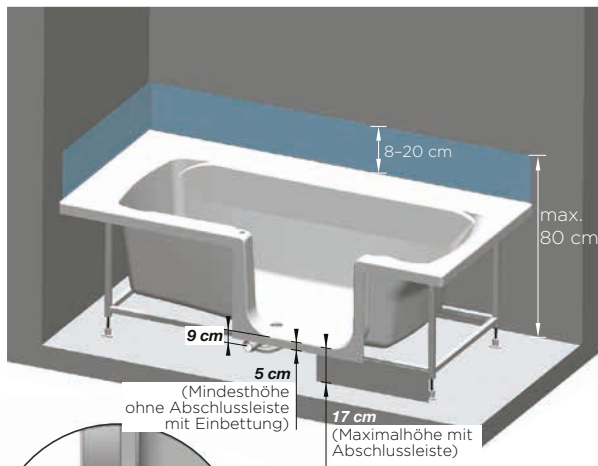

Zuschneidbares, weißes Abschlusspaneel

Info

Füllmenge
160 cm = 225 l
170 cm = 260 l
180 cm = 295 l

Schnellablauffunktion: 40 l/min