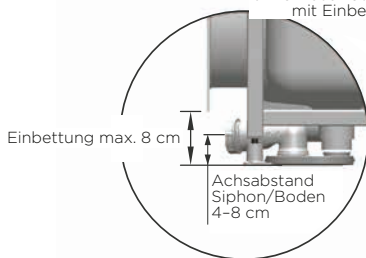

Zuschneidbares, weißes Abschlusspaneel

Info

Füllmenge
160 cm = 225 l
170 cm = 260 l
180 cm = 295 l

Schnellablauffunktion: 40 l/min