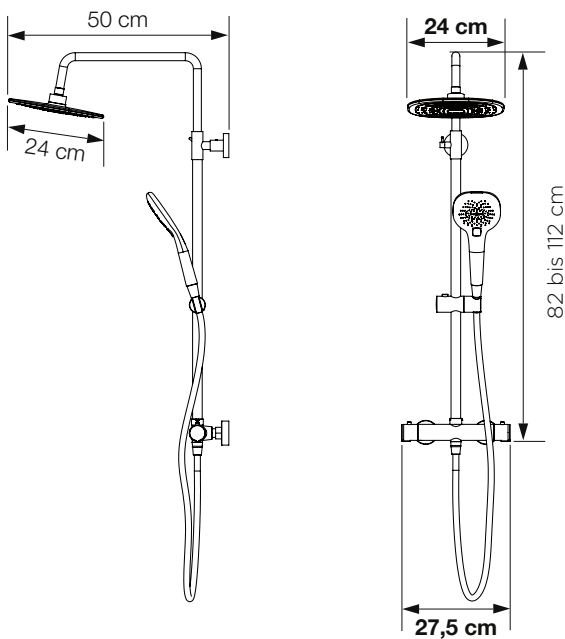

Handbrause