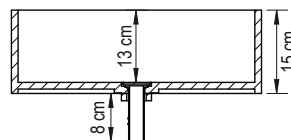

WOOD

Aufsatzwaschtisch in Holzoptik

Eigenschaften

- Aufsatzwaschtisch aus Mineralverbundstoff/ Biolex (siehe S. 142)
- Schlichtes Design ohne Überlauf
- Glatte Innenfläche, strukturierte Außenfläche in Holzoptik
- Schaftventil permanent geöffnet
- Zur Kombination mit einer Waschtischplatte der Produktlinie Wood (siehe S. 332) sowie Duschwannen Kinewood

Farben

45 x 35 x 15 cm

Weiß

VA300

Gravel

VA300L