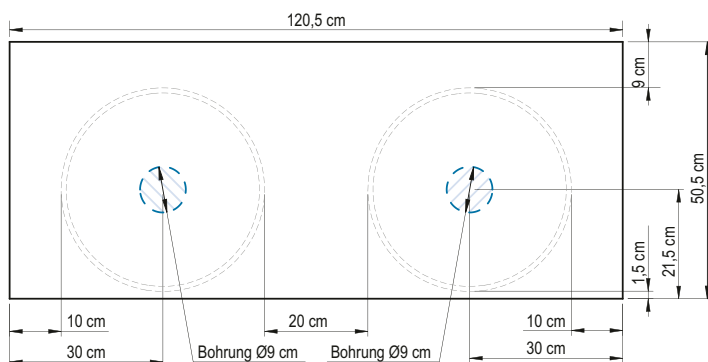

WASCHTISCHPLATTEN

Bohrungen nur für den Waschtischabfluss