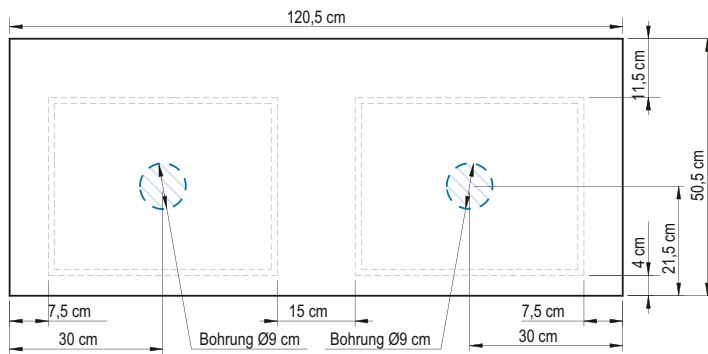

WASCHTISCHPLATTEN

Bohrungen nur für den Waschtischabfluss