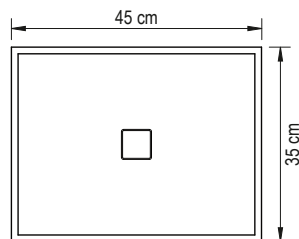

WOOD

Aufsatzwaschtisch in Holzoptik

Eigenschaften

- Aufsatzwaschtisch aus Mineralverbundstoff/ Biolex (siehe S. 142)
- Schlichtes Design ohne Überlauf
- Glatte Innenfläche, strukturierte Außenfläche in Holzoptik
- Schaftventil permanent geöffnet
- Zur Kombination mit einer Waschtischplatte der Produktlinie Wood (siehe S. 332) sowie Duschwannen Kinewood

Farben

45 x 35 x 15 cm

Weiß

VA300

Gravel

VA300L