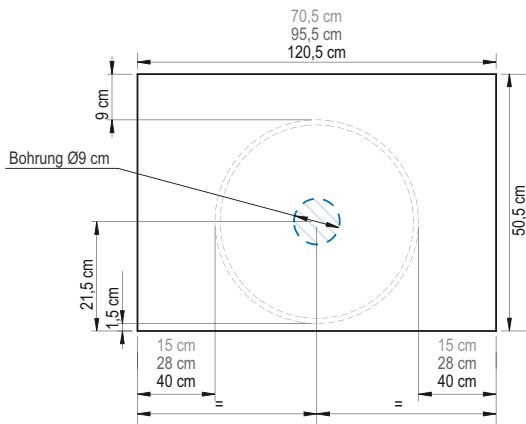

WASCHTISCHPLATTEN

Bohrungen nur für den Waschtischabfluss