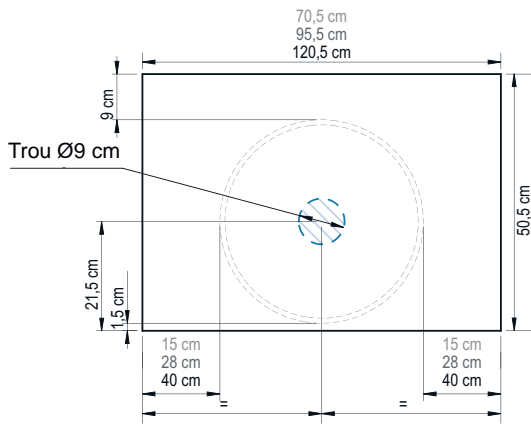

Trous uniquement pour l'évacuation du lavabo