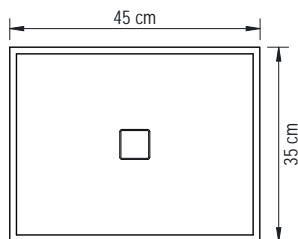

## Couleurs

Blanc

Greige

	Blanc	Greige
45 x 35 x 15 cm	VA200	VA200L

	Blanc	Greige
ø 40 x 16 cm	VA100	VA100L

Lavabo à poser rectangulaire Moon - Greige - à poser sur une tablette Moon - Greige

Lavabo à poser rond Moon - blanc - sur tablette Moon - blanc

Tablette de lavabo Wood, blanc, 96 x 51 cm, associée à un lavabo Wood, blanc

Tablette de lavabo Wood, Gravel, 121 x 51 cm, associée à deux lavabos Wood, Gravel

Tablette de lavabo Moon, blanc, 121 x 51 cm, associée à deux lavabos rectangulaires Moon, blanc