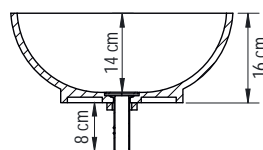

## Couleurs

Blanc

Greige

	Blanc	Greige
45 x 35 x 15 cm	VA200	VA200L

	Blanc	Greige
ø 40 x 16 cm	VA100	VA100L

Lavabo à poser rectangulaire Moon - Greige - à poser sur une tablette Moon - Greige

Lavabo à poser rond Moon - blanc - sur tablette Moon - blanc