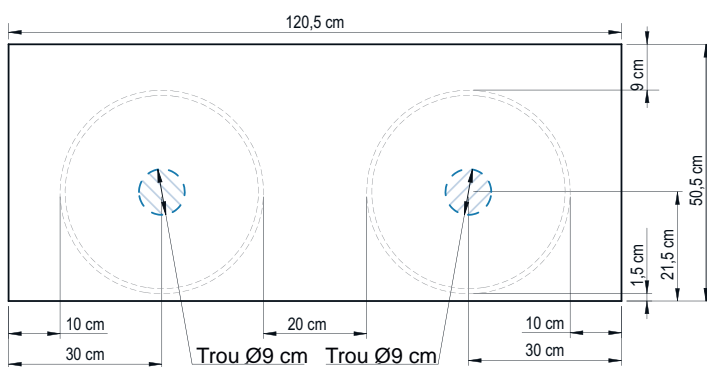

Trous uniquement pour l'évacuation du lavabo