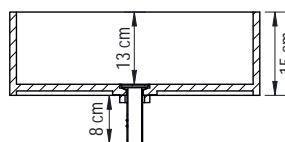

## Couleurs

Blanc

Greige

	Blanc	Greige
45 x 35 x 15 cm	VA200	VA200L

	Blanc	Greige
ø 40 x 16 cm	VA100	VA100L

Lavabo à poser rectangulaire Moon - Greige - à poser sur une tablette Moon - Greige

Lavabo à poser rond Moon - blanc - sur tablette Moon - blanc