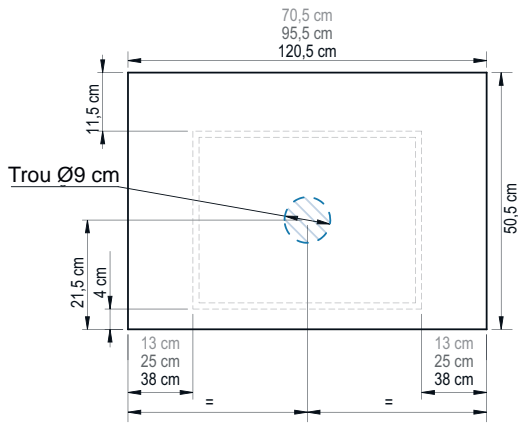

Trous uniquement pour l'évacuation du lavabo