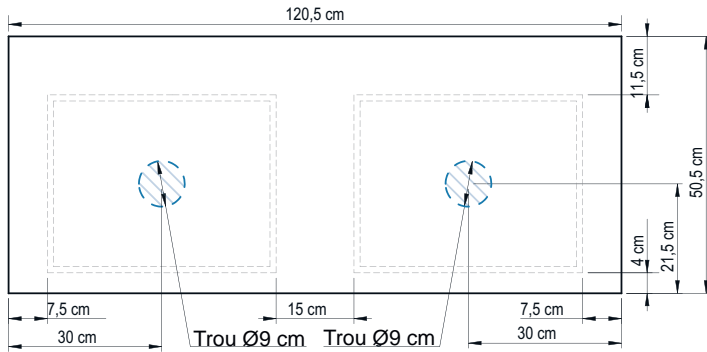

Trous uniquement pour l'évacuation du lavabo