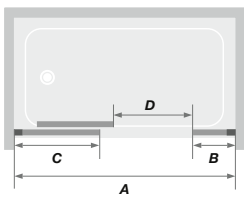

Smart Design PEGASUS - Großes Festelement links -
Verchromtes Profil - Cosmos Glas

Abmessungen in cm		Größe 160	Größe 170	Größe 180
Breite (min./max.)	A	157/160	167/170	177/180
Breite kleines Festelement	B	30	30	30
Breite großes Festelement	C	65	75	75
Öffnung	D	57	57	67
Gesamthöhe		150	150	150
Dicke des vertikalen Profils		4	4	4
Dicke des horizontalen Profils		4,8 (Führung für Tür)	4,8 (Führung für Tür)	4,8 (Führung für Tür)
Ausgleich von Fehlstellungen (an allen Seiten)		1,5	1,5	1,5

Großes Festelement links, - Öffnung rechts

	Weißes Profil		Verchromtes Profil		Profil Grauschwarz gekörnt	
	Klarglas	Cosmos Glas	Klarglas	Cosmos Glas	Klarglas	Cosmos Glas
160 x 150 cm	PB160BTNEG	PB160BCOEG	PB160CTNEG	PB160CCOEG	PB160NTNEG	PB160NCOEG
170 x 150 cm	PB161BTNEG	PB161BCOEG	PB161CTNEG	PB161CCOEG	PB161NTNEG	PB161NCOEG
180 x 150 cm	PB162BTNEG	PB162BCOEG	PB162CTNEG	PB162CCOEG	PB162NTNEG	PB162NCOEG