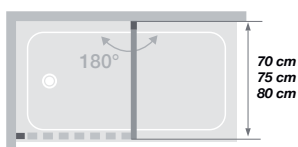

NOUVEAUTÉ

Écran de bain pivotant, à combiner avec Smart Design HYDRA ou LYRA

Verre :
6 mm

Traitement
anti-calcaire

Montage
rapide

Propriétés

- Écran de bain avec paroi pivotante pour le montage d'angle avec Smart Design Hydra ou Lyra afin d'utiliser la baignoire comme espace douche fermé
- Profilé en aluminium dans les finitions « Blanc », « Chromé » ou « Gris noir grainé » avec élément d'obturation
- 2 finitions de verre
- Poignée percée dans la paroi en verre

Smart Design ORION (à gauche) + Smart Design Lyra - Profilé gris noir grainé - Verre Cosmos

Dimensions en cm	Taille 70	Taille 75	Taille 80
Largeur (min./max.)	65,5/67	70,5/72	75,5/77
Hauteur totale	150	150	150
Épaisseur du profilé vertical	4	4	4
Épaisseur du profilé horizontal	1,1 (monté)	1,1 (monté)	1,1 (monté)
Compensation des décalages	1,5	1,5	1,5

Installation au choix : à gauche ou à droite
Ici en association avec Smart Design Lyra

	Profilé blanc		Profilé chromé		Profilé gris noir grainé	
	Verre transparent	Verre Cosmos	Verre transparent	Verre Cosmos	Verre transparent	Verre Cosmos
70 x 150 cm	PB145BTNE	PB145BCOE	PB145CTNE	PB145CCOE	PB145NTNE	PB145NCOE
75 x 150 cm	PB146BTNE	PB146BCOE	PB146CTNE	PB146CCOE	PB146NTNE	PB146NCOE
80 x 150 cm	PB147BTNE	PB147BCOE	PB147CTNE	PB147CCOE	PB147NTNE	PB147NCOE