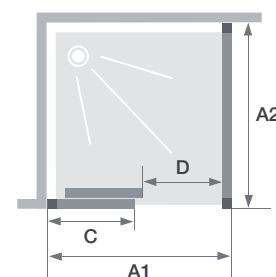

Installation au choix :
à gauche ou à droite