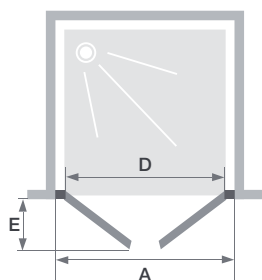

Du point de vue de l'installateur

- Installation aisée : plage de réglage de 15 mm pour la compensation d'une pente éventuelle sur les modèles avec profilés
- Adaptable à toutes les exigences : dimensions standard de 70 à 180 cm

Kinequartz sans encadrement – 2P

Dimensions en cm		Taille 80	Taille 90	Taille 100
Largeur (min./max.)	A	78/79	88/89	98/99
Ouverture	D	64	74	84
Encombrement extérieur	E	34	39	44
Hauteur totale		200	200	200
Épaisseur de la charnière		6	6	6
Zone de réglage (sur les charnières)		0,5	0,5	0,5