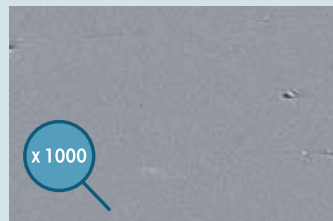

Verre transparent Crystal-Clean

Aucune inégalité n'est visible malgré un usage quotidien. Le verre est parfaitement transparent.

Une couche d'oxyde métallique ultrarésistante offre une protection unique contre l'usure, garantissant clarté et brillance sur le long terme. Kinedo garantit cette protection pour une période de 10 ans.*