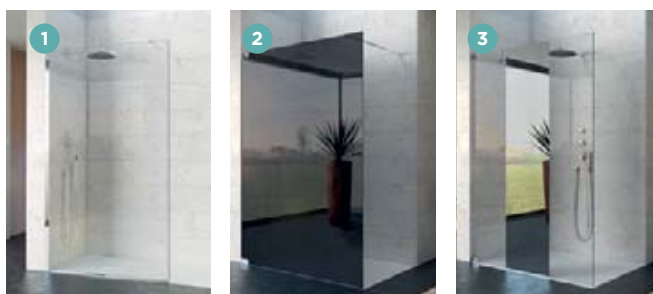

KINEQUARTZ

Design élégant et brillant

Verre : 8 mm

Traitement anti-calcaire

Verre résistant au vieillissement
(dans le cas du verre transparent Crystal-Clean)

Hauteur : 200 cm

Accès aisé

Modèles

- 3 finitions de verre :
 - Verre transparent Crystal-Clean avec garantie de 10 ans **1**
 - Verre fumé (uniquement pour les solutions à l'italienne Solo) **2**
 - Verre avec élément central réfléchissant (uniquement pour les solutions à l'italienne Solo) **3**
- 2 systèmes de fixation au mur :
 - Profilé chromé **1**
 - Équerres en métal chromé **2 3**
- Finition parfaite grâce à des éléments d'obturation et à des cache-vis
- Poignées métalliques chromées intégrées