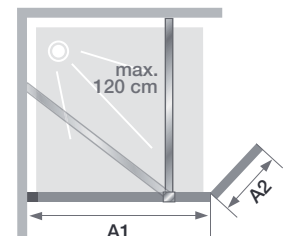

Du point de vue de l'installateur

- Installation aisée : plage de réglage de 15 mm pour la compensation d'une pente éventuelle sur les modèles avec profilés
- Adaptable à toutes les exigences : dimensions standard de 70 à 180 cm

Accès aisé

Propriétés

- Fixation murale au moyen d'un profilé avec plage de réglage
- Battant pouvant être ouvert vers l'intérieur ou l'extérieur
- Verre transparent Crystal-Clean avec garantie de 10 ans
- 2 systèmes de renfort chromés au choix :
 - Barre de renfort (max. 120 cm), à monter droite ou en biais
 - Fixation au plafond (max. 280 cm ; en cas de montage sur le bac de douche, celui-ci ne peut pas être plus haut que 18 cm)
- Bande de parement chromée en silicone en option sur l'extrémité inférieure du bac de douche (fournie)
- Prévoir une seconde paroi de douche Solo en cas de montage d'angle afin de garantir une meilleure protection contre projections

Kinequartz avec profilé- Duo – profilé à gauche – avec fixation au plafond

Dimensions en cm		Taille 90	Taille 100	Taille 110	Taille 120	Taille 140	Taille 160
Largeur (min./max.)	A1	87,5/89	97,5/99	107,5/109	117,5/119	137,5/139	157,5/159
Largeur	A2	40 ou 60	40 ou 60	40 ou 60	40 ou 60	40 ou 60	40 ou 60
Hauteur totale (+0,6 cm pour la barre de renfort)		200	200	200	200	200	200
Épaisseur du profilé vertical		2,5	2,5	2,5	2,5	2,5	2,5
Plage de réglage		1,5	1,5	1,5	1,5	1,5	1,5

Battant pouvant pivoter à 180°

Avec barre de renfort

	Avec barre de renfort			
	Avec battant - 40 cm		Avec battant - 60 cm	
	Profilé de gauche	Profilé de droite	Profilé de gauche	Profilé de droite
90 cm	PA8020C2CEG	PA8020C2CED	PA8040C2CEG	PA8040C2CED
100 cm	PA8021C2CEG	PA8021C2CED	PA8041C2CEG	PA8041C2CED
110 cm	PA8022C2CEG	PA8022C2CED	PA8042C2CEG	PA8042C2CED
120 cm	PA8023C2CEG	PA8023C2CED	PA8043C2CEG	PA8043C2CED
140 cm	PA8024C2CEG	PA8024C2CED	PA8044C2CEG	PA8044C2CED
160 cm	PA8025C2CEG	PA8025C2CED	PA8045C2CEG	PA8045C2CED