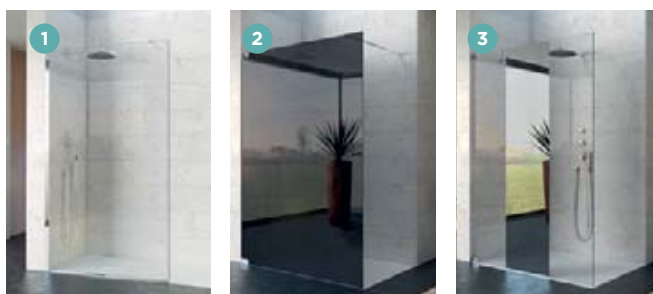

KINEQUARTZ

Design élégant et brillant

Verre : 8 mm

Traitement anti-calcaire

Verre résistant au vieillissement
(dans le cas du verre transparent Crystal-Clean)

Hauteur : 200 cm

Accès aisé

Modèles

- 3 finitions de verre :
 - Verre transparent Crystal-Clean avec garantie de 10 ans **1**
 - Verre fumé (uniquement pour les solutions à l'italienne Solo) **2**
 - Verre avec élément central réfléchissant (uniquement pour les solutions à l'italienne Solo) **3**
- 2 systèmes de fixation au mur :
 - Profilé chromé **1**
 - Équerres en métal chromé **2 3**
- Finition parfaite grâce à des éléments d'obturation et à des cache-vis
- Poignées métalliques chromées intégrées

Accès aisé

Propriétés

- Fixation murale au moyen d'un profilé avec plage de réglage
- Battant pouvant être ouvert vers l'intérieur ou l'extérieur
- Verre transparent Crystal-Clean avec garantie de 10 ans
- 2 systèmes de renfort chromés au choix :
 - Barre de renfort (max. 120 cm), à monter droite ou en biais
 - Fixation au plafond (max. 280 cm ; en cas de montage sur le bac de douche, celui-ci ne peut pas être plus haut que 18 cm)
- Bande de parement chromée en silicone en option sur l'extrémité inférieure du bac de douche (fournie)
- Prévoir une seconde paroi de douche Solo en cas de montage d'angle afin de garantir une meilleure protection contre projections

Installation des modèles avec équerres

Installation des modèles avec profilé

Nettoyage aisé des parois de douche

Grâce à une fixation spéciale, les charnières de la gamme Kinequartz sont presque affleurantes. Rien ne gênant le passage de l'éponge et de la racle lors du nettoyage, la saleté et le calcaire ne peuvent se loger nulle part.