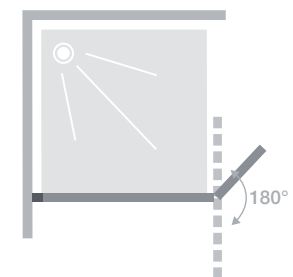

Du point de vue de l'installateur

- Installation aisée : plage de réglage de 15 mm pour la compensation d'une pente éventuelle sur les modèles avec profilés
- Adaptable à toutes les exigences : dimensions standard de 70 à 180 cm

Accès aisé

Propriétés

- Fixation murale au moyen d'un profilé avec plage de réglage
- Battant pouvant être ouvert vers l'intérieur ou l'extérieur
- Verre transparent Crystal-Clean avec garantie de 10 ans
- 2 systèmes de renfort chromés au choix :
 - Barre de renfort (max. 120 cm), à monter droite ou en biais
 - Fixation au plafond (max. 280 cm ; en cas de montage sur le bac de douche, celui-ci ne peut pas être plus haut que 18 cm)
- Bande de parement chromée en silicone en option sur l'extrémité inférieure du bac de douche (fournie)
- Prévoir une seconde paroi de douche Solo en cas de montage d'angle afin de garantir une meilleure protection contre projections

Kinequartz avec profilé- Duo – profilé à gauche – avec fixation au plafond

Dimensions en cm		Taille 90	Taille 100	Taille 110	Taille 120	Taille 140	Taille 160
Largeur (min./max.)	A1	87,5/89	97,5/99	107,5/109	117,5/119	137,5/139	157,5/159
Largeur	A2	40 ou 60	40 ou 60	40 ou 60	40 ou 60	40 ou 60	40 ou 60
Hauteur totale (+0,6 cm pour la barre de renfort)		200	200	200	200	200	200
Épaisseur du profilé vertical		2,5	2,5	2,5	2,5	2,5	2,5
Plage de réglage		1,5	1,5	1,5	1,5	1,5	1,5