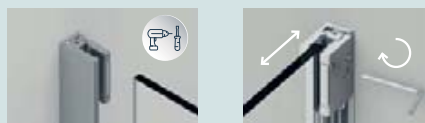

Installation des modèles avec équerres

Installation des modèles avec profilé

Nettoyage aisé des parois de douche

Grâce à une fixation spéciale, les charnières de la gamme Kinequartz sont presque affleurantes. Rien ne gênant le passage de l'éponge et de la racle lors du nettoyage, la saleté et le calcaire ne peuvent se loger nulle part.