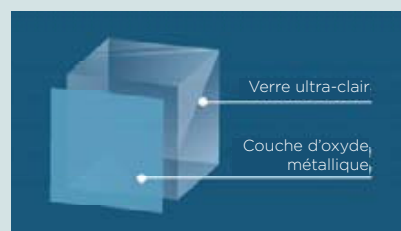

Verre standard

En cas d'utilisation quotidienne, des nombreuses inégalités surviennent, faisant l'effet d'un voile blanc.

Test de vieillissement accéléré : le verre a été soumis pendant 14 jours à une température élevée (50 °C) et une humidité de l'air élevée (95 %). Le verre n'a pas reçu de traitement anti-calcaire avant le test.

Verre transparent Crystal-Clean

Aucune inégalité n'est visible malgré un usage quotidien. Le verre est parfaitement transparent.

Une couche d'oxyde métallique ultrarésistante offre une protection unique contre l'usure, garantissant clarté et brillance sur le long terme. Kinedo garantit cette protection pour une période de 10 ans.*