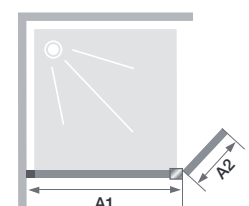

Battant pouvant pivoter à 180°

Avec barre de renfort

	Avec barre de renfort			
	Avec battant - 40 cm		Avec battant - 60 cm	
	Profilé de gauche	Profilé de droite	Profilé de gauche	Profilé de droite
90 cm	PA8020C2CEG	PA8020C2CED	PA8040C2CEG	PA8040C2CED
100 cm	PA8021C2CEG	PA8021C2CED	PA8041C2CEG	PA8041C2CED
110 cm	PA8022C2CEG	PA8022C2CED	PA8042C2CEG	PA8042C2CED
120 cm	PA8023C2CEG	PA8023C2CED	PA8043C2CEG	PA8043C2CED
140 cm	PA8024C2CEG	PA8024C2CED	PA8044C2CEG	PA8044C2CED
160 cm	PA8025C2CEG	PA8025C2CED	PA8045C2CEG	PA8045C2CED

Avec fixation au plafond

	Avec fixation au plafond			
	Avec battant - 40 cm		Avec battant - 60 cm	
	Profilé de gauche	Profilé de droite	Profilé de gauche	Profilé de droite
90 cm	PA8020C2CEMG	PA8020C2CEMD	PA8040C2CEMG	PA8040C2CEMD
100 cm	PA8021C2CEMG	PA8021C2CEMD	PA8041C2CEMG	PA8041C2CEMD
110 cm	PA8022C2CEMG	PA8022C2CEMD	PA8042C2CEMG	PA8042C2CEMD
120 cm	PA8023C2CEMG	PA8023C2CEMD	PA8043C2CEMG	PA8043C2CEMD
140 cm	PA8024C2CEMG	PA8024C2CEMD	PA8044C2CEMG	PA8044C2CEMD
160 cm	PA8025C2CEMG	PA8025C2CEMD	PA8045C2CEMG	PA8045C2CEMD