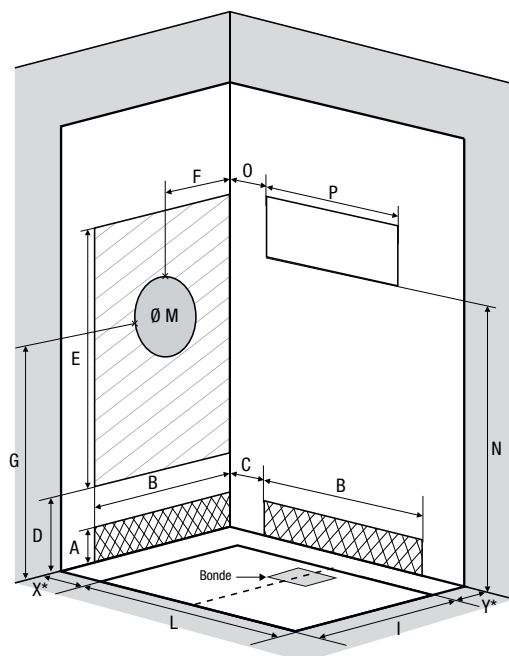

Avant l'installation

KINEMAGIC DESIGN : modèle mixte

*X+Y ne peuvent pas mesurer plus de 38,5 cm

Dimensions en cm	Largeur			Longueur					
	70	80	90	100	120	140	160	170	
Dimensions du bac de douche	B = 66	B = 76	B = 86	L = 96	L = 116	L = 136	L = 156	L = 166	
Hauteur de l'évacuation (bac de douche sur pieds réglables)	3 à 8			3 à 8					
Hauteur de l'évacuation (bac de douche à l'italienne)	-3			-3					
Hauteur de la zone d'évacuation (bac de douche sur pieds réglables)	A	5 à 10			5 à 10				
Hauteur de la zone d'évacuation (bac de douche à l'italienne)		-1			-1				
Largeur de la zone d'évacuation / Largeur de la zone d'arrivée d'eau	B	62+Y	72+Y	82+Y	83	103	123	143	153
Position de la zone d'évacuation / Position de la zone d'arrivée d'eau	C	-			6+X				
Hauteur minimale de l'arrivée d'eau (bac de douche sur pieds réglables)	D	20			20				
Hauteur minimale de l'arrivée d'eau (bac de douche à l'italienne)		10			10				
Hauteur de la zone d'arrivée d'eau	E	180			68				
Position du mitigeur	F	37+Y			-				
Hauteur jusqu'au milieu du mitigeur (bac de douche sur pieds réglables)	G	111,5 à 116,5			111,5 à 116,5				
Hauteur jusqu'au milieu du mitigeur (bac de douche à l'italienne)		105,5			105,5				
Plage de montage pour le mitigeur de la cabine	M	Ø 30			Ø 30				
Hauteur jusqu'à la découpe (bac de douche sur pieds réglables)	N	87 à 92			87 à 92				
Hauteur jusqu'à la découpe (bac de douche à l'italienne)		81			81				
Position de la découpe	O	-			7+X				
Largeur de la découpe	P	-			82	102	122	142	152