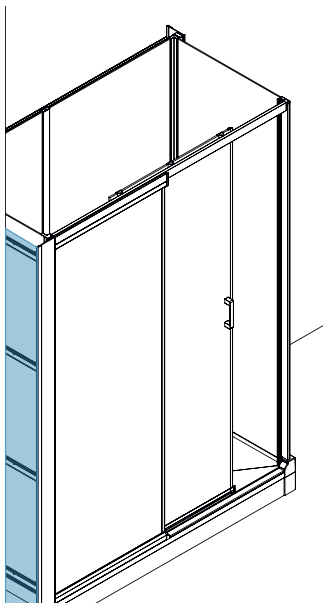

Options KINEMAGIC DESIGN

Rail de montage avec saillie pour modèles hauts et mixtes (permet d'installer une douche plus large que l'ancienne baignoire. La zone bleue est revêtue de panneaux muraux.)
Saillie : max. 30 cm*

KINRAILO1

Info ! L'idéal pour le montage d'une armoire étroite à côté de la douche