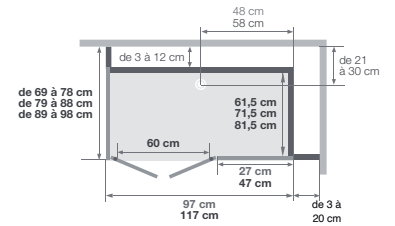

(modèle sérigraphié, ouverture à gauche = sérigraphie sur la face intérieure de la porte)

* Les côtés gauche et droit ne peuvent pas dépasser 38,5 cm ensemble

DESIGN : modèle mixte

Avec cache pour robinet avec tablette pour accessoires de douche intégrée, à fixer sur une des parois mi-hautes

Installation au choix : à gauche ou à droite

2 portes battantes

Modèle ouvert

Porte coulissante

Modèle d'angle, mixte

Installation au choix : à gauche ou à droite

2 portes battantes

Modèle ouvert