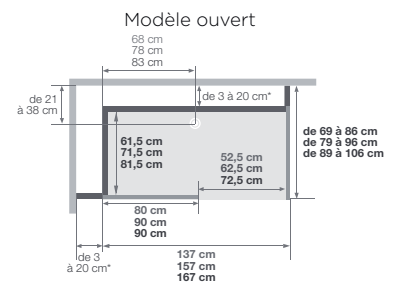

* Les côtés gauche et droit ne peuvent pas dépasser 38,5 cm ensemble