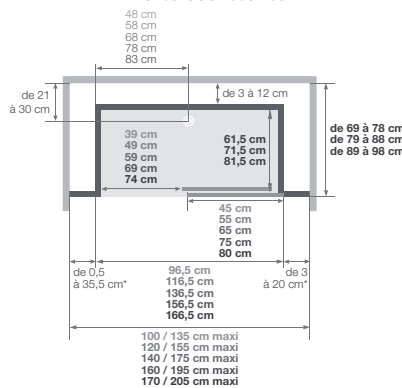

(modèle sérigraphié, ouverture à gauche = sérigraphie sur la face intérieure de la porte)

* Les côtés gauche et droit ne peuvent pas dépasser 38,5 cm ensemble

DESIGN : modèle mixte

Avec cache pour robinet avec tablette pour accessoires de douche intégrée, à fixer sur une des parois mi-hautes

Installation au choix : à gauche ou à droite

2 portes battantes

Modèle ouvert

Porte coulissante

Modèle d'angle, mixte

Installation au choix : à gauche ou à droite

2 portes battantes

Modèle ouvert