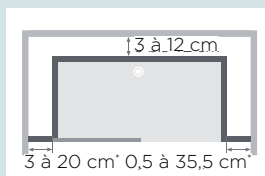

(modèle sérigraphié, ouverture à gauche = sérigraphie sur la face intérieure de la porte)

* Les côtés gauche et droit ne peuvent pas dépasser 38,5 cm ensemble

DESIGN : modèle mixte

Avec cache pour robinet avec tablette pour accessoires de douche intégrée, à fixer sur une des parois mi-hautes

Nouveaux modèles mixtes et mi-hauts

Le compartiment technique accessible par le côté a été agrandi sur les modèles mixtes et mi-hauts, permettant un écart par rapport au mur plus important (de 3 à max. 20 cm, selon les côtés). Profilés peu encombrants avec système de fixation invisible.