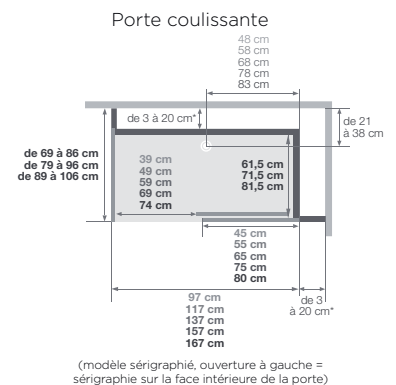

* Les côtés gauche et droit ne peuvent pas dépasser 38,5 cm ensemble