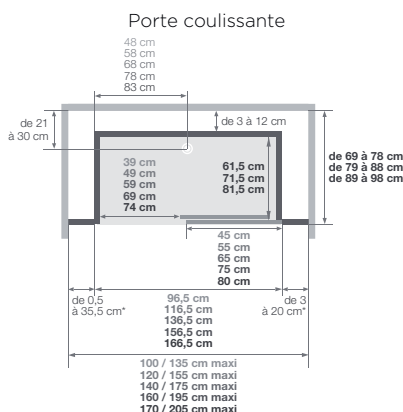

Modèle en niche, mixte

Installation au choix : à gauche ou à droite