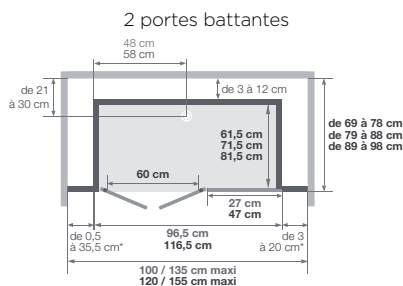

Modèle en niche, mixte

Installation au choix : à gauche ou à droite