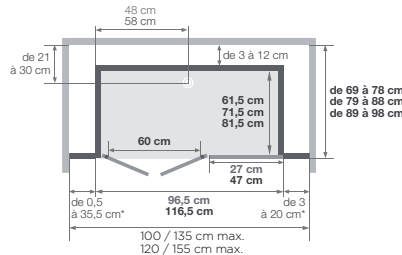

Modèle en niche, mixte

Installation au choix : à gauche ou à droite

2 portes battantes