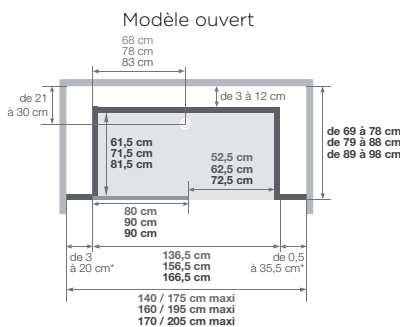

Modèle en niche, mixte

Installation au choix : à gauche ou à droite