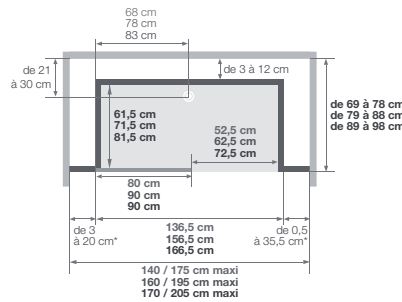

Modèle ouvert