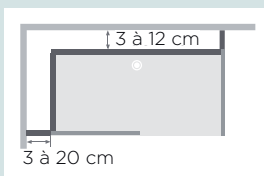

Nouveaux modèles mixtes et mi-hauts

Le compartiment technique accessible par le côté a été agrandi sur les modèles mixtes et mi-hauts, permettant un écart par rapport au mur plus important (de 3 à max. 20 cm, selon les côtés). Profilés peu encombrants avec système de fixation invisible.