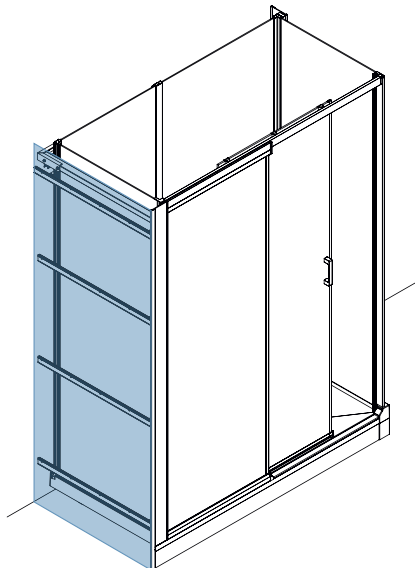

Kit de fixation pour montage mural uniquement pour les modèles hauts (Permet l'installation d'un système Kinemagic sur un mur unique. La zone bleue est revêtue de panneaux muraux.)

KINRAILO2

Info ! L'idéal pour le montage d'une armoire à côté de la douche