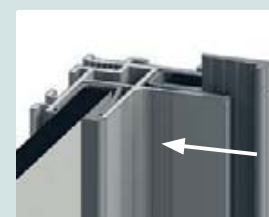

- Grâce aux joints avec fonction de blocage, les parois peuvent être montées sans vis.