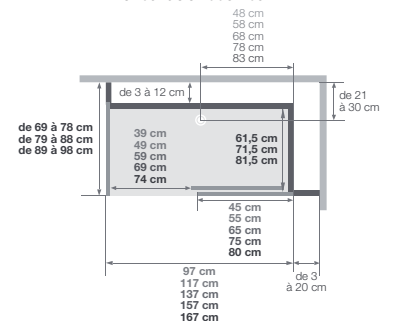

Porte coulissante

(modèle sérigraphié, ouverture à gauche = sérigraphie sur la face intérieure de la porte)