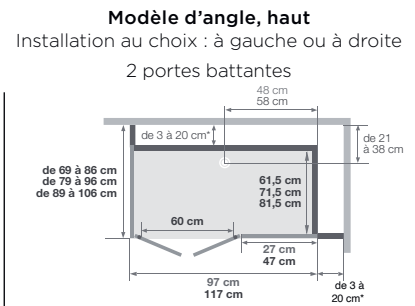

* Les côtés gauche et droit ne peuvent pas dépasser 38,5 cm ensemble