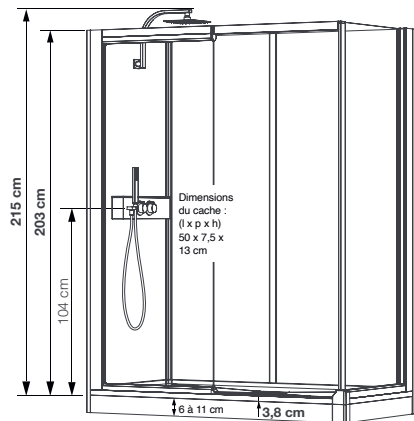

- Hauteur d'évacuation en cas de montage sans pieds réglables : - 3 cm (montage de l'évacuation à 7,5 cm)
- Hauteur d'évacuation en cas de montage avec pieds réglables : 3 - 8 cm