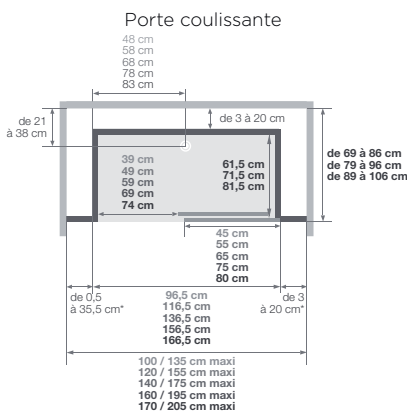

(modèle sérigraphié, ouverture à gauche = sérigraphie sur la face intérieure de la porte)