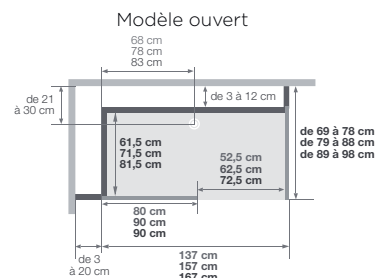

Modèle d'angle, mixte

Installation au choix : à gauche ou à droite

* Les côtés gauche et droit ne peuvent pas dépasser 38,5 cm ensemble