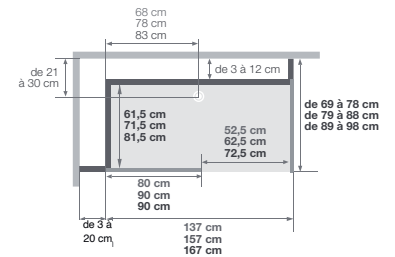

(modèle sérigraphié, ouverture à gauche = sérigraphie sur la face intérieure de la porte)

* Les côtés gauche et droit ne peuvent pas dépasser 38,5 cm ensemble

DESIGN : modèle mixte

Avec cache pour robinet avec tablette pour accessoires de douche intégrée, à fixer sur une des parois mi-hautes

Installation au choix : à gauche ou à droite

2 portes battantes

Modèle ouvert

Porte coulissante

Modèle d'angle, mixte

Installation au choix : à gauche ou à droite

2 portes battantes

Modèle ouvert