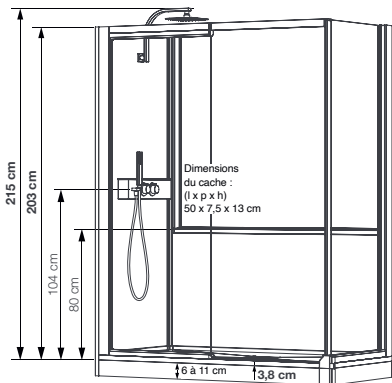

- Hauteur d'évacuation en cas de montage sans pieds réglables : - 3 cm (montage de l'évacuation à 7,5 cm)
- Hauteur d'évacuation en cas de montage avec pieds réglables : 3 - 8 cm

(modèle sérigraphié, ouverture à gauche = sérigraphie sur la face intérieure de la porte)