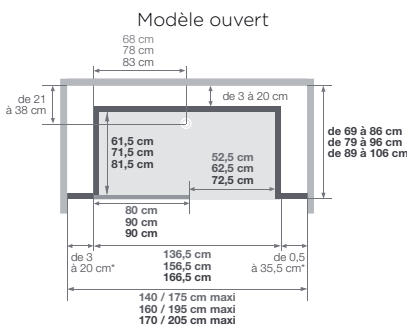

(modèle sérigraphié, ouverture à gauche = sérigraphie sur la face intérieure de la porte)