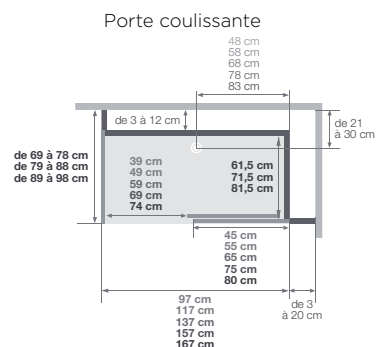

Modèle d'angle, mixte

Installation au choix : à gauche ou à droite

* Les côtés gauche et droit ne peuvent pas dépasser 38,5 cm ensemble