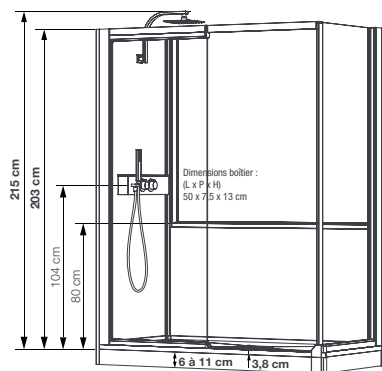

Kinemagic Design : modèle mixte

- Hauteur d'évacuation en cas de montage sans pieds réglables : - 3 cm (montage de l'évacuation à 7,5 cm)
- Hauteur d'évacuation en cas de montage avec pieds réglables : 3 - 8 cm