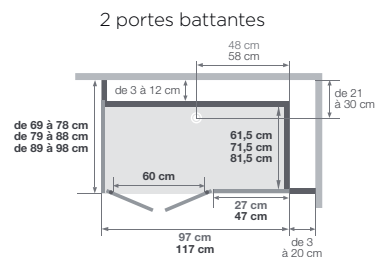

Modèle d'angle, mixte

Installation au choix : à gauche ou à droite

* Les côtés gauche et droit ne peuvent pas dépasser 38,5 cm ensemble