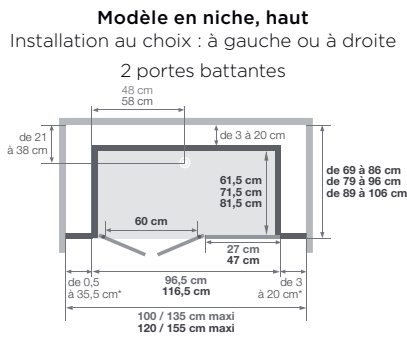

(modèle sérigraphié, ouverture à gauche = sérigraphie sur la face intérieure de la porte)