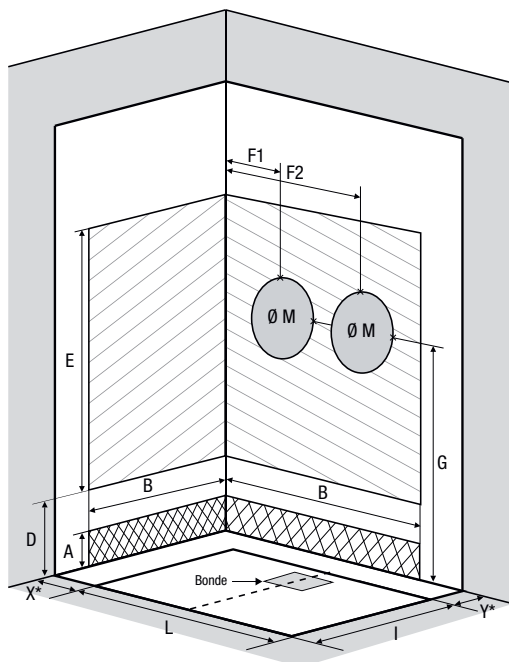

(modèle sérigraphié, ouverture à gauche = sérigraphie sur la face intérieure de la porte)

* Les côtés gauche et droit ne peuvent pas dépasser 38,5 cm ensemble

DESIGN : modèle mixte

Avec cache pour robinet avec tablette pour accessoires de douche intégrée, à fixer sur une des parois mi-hautes

KINRAMPO3

Rampe d'accès avec revêtement antidérapant (voir dimensions, p. 344) ; le bac de douche doit mesurer 5 cm de haut
KINRAMPO3AD

Possibilités de montage

Kinemagic Design						Modèle					
Taille	Modèle de porte			Largeur d'accès	Position du robinet	Haut	Haut	Mixte	Mixte	Mi-haut	Mi-haut
	2 portes battantes	Porte coulissante	Ouvert			Angle	Niche	Angle	Niche	Angle	Niche
100 x 69/79/89	✓		-	60cm	Face avant	✓	✓	✓	✓	✓	✓
100 x 69/79/89	✓		-	60cm	Face avant & Côté long					✓	✓
100 x 69/79/89		✓	-	39cm	Face avant	✓	✓	✓	✓	✓	✓
100 x 69/79/89		✓	-	39cm	Face avant & Côté long					✓	✓
120 x 69/79/89	✓		-	60cm	Face avant	✓	✓	✓	✓	✓	✓
120 x 69/79/89	✓		-	60cm	Face avant & Côté long					✓	✓
120 x 69/79/89		✓	-	49cm	Face avant	✓	✓	✓	✓	✓	✓
120 x 69/79/89		✓	-	49cm	Face avant & Côté long					✓	✓
140 x 69/79/89	-	✓		59cm	Face avant	✓	✓	✓	✓	✓	✓
140 x 69/79/89	-	✓		59cm	Face avant & Côté long					✓	✓
140 x 69/79/89	-		✓	52,5cm	Face avant	✓	✓	✓	✓	✓	✓
140 x 69/79/89	-		✓	52,5cm	Face avant & Côté long					✓	✓
160 x 69/79/89	-	✓		69cm	Face avant	✓	✓	✓	✓	✓	✓
160 x 69/79/89	-	✓		69cm	Face avant & Côté long					✓	✓
160 x 69/79/89	-		✓	62,5cm	Face avant	✓	✓	✓	✓	✓	✓
160 x 69/79/89	-		✓	62,5cm	Face avant & Côté long					✓	✓
170 x 69/79/89	-	✓		74cm	Face avant	✓	✓	✓	✓	✓	✓
170 x 69/79/89	-	✓		74cm	Face avant & Côté long					✓	✓
170 x 69/79/89	-		✓	72,5cm	Face avant	✓	✓	✓	✓	✓	✓
170 x 69/79/89	-		✓	72,5cm	Face avant & Côté long					✓	✓

Toutes les versions peuvent être montées à gauche ou à droite

Avant l'installation

KINEMAGIC ROYAL+ / ROYAL / DESIGN : modèle haut

Kinemagic Royal+ / Royal

Kinemagic Design

*X+Y ne peuvent pas mesurer plus de 38,5 cm