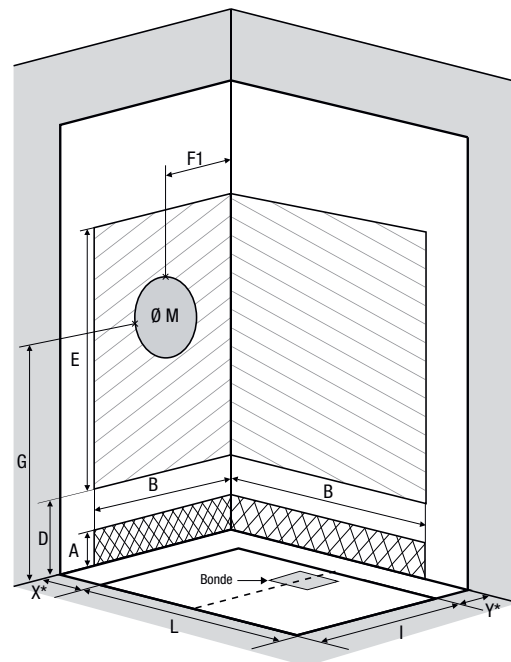

Toutes les versions peuvent être montées à gauche ou à droite

Avant l'installation

KINEMAGIC ROYAL+ / ROYAL / DESIGN : modèle haut

Kinemagic Royal+ / Royal

Kinemagic Design

*X+Y ne peuvent pas mesurer plus de 38,5 cm

*X+Y ne peuvent pas mesurer plus de 38,5 cm

Dimensions en cm	Largeur			Longueur					
	70	80	90	100	120	140	160	170	
Dimensions du bac de douche	I = 66	I = 76	I = 86	L = 96	L = 116	L = 136	L = 156	L = 166	
Hauteur de l'évacuation (bac de douche sur pieds réglables)	3 à 8			3 à 8					
Hauteur de l'évacuation (bac de douche à l'italienne)	-3			-3					
Hauteur de la zone d'évacuation (bac de douche sur pieds réglables)	A	5 à 10			5 à 10				
Hauteur de la zone d'évacuation (bac de douche à l'italienne)		-1			-1				
Largeur de la zone d'évacuation / Largeur de la zone d'arrivée d'eau	B	62+Y	72+Y	82+Y	93+X	113+X	133+X	153+X	163+X
Hauteur minimale de l'arrivée d'eau (bac de douche sur pieds réglables)	D	20			20				
Hauteur minimale de l'arrivée d'eau (bac de douche à l'italienne)		10			10				
Hauteur de la zone d'arrivée d'eau	E	180			180				
Position du mitigeur	F1	37+Y			37+X				
	F2				L-37+X				
Hauteur jusqu'au milieu du mitigeur (bac de douche sur pieds réglables)	G	115,5 à 116,5			115,5 à 116,5				
Hauteur jusqu'au milieu du mitigeur (bac de douche à l'italienne)		105,5			105,5				
Plage de montage pour le mitigeur de la cabine	M	Ø 30			Ø 30				