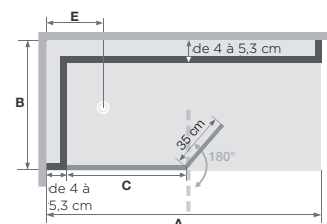

ACCESS

Dimensions en cm		Modèle d'angle - espace douche ouvert						
Longueur (min./max.)	A	110/120	121/130	131/140	141/150	151/160	161/170	171/180
Longueur du bac de douche		120 cm ⊗ 0 à 10 cm	140 cm ⊗ 10 à 19 cm	140 cm ⊗ 0 à 19 cm	160 cm ⊗ 10 à 19 cm	160 cm ⊗ 0 à 9 cm	180 cm ⊗ 10 à 19 cm	180 cm ⊗ 0 à 9 cm
Longueur de l'élément fixe	C	64	74	84	94	94	103	103
Ouverture	D	46/56	46/56	46/56	46/56	56/66	56/66	66/76

Largeur (min./max.)	B	60/65	66/70	71/75	76/80	81/85	86/90
Largeur du bac de douche		70 cm ⊗ 5 à 10 cm	70 cm ⊗ 0 à 4 cm	80 cm ⊗ 5 à 9 cm	80 cm ⊗ 0 à 4 cm	90 cm ⊗ 5 à 9 cm	90 cm ⊗ 0 à 4 cm
Position de l'évacuation	E	35	35	40	40	45	45

⊗ Bac de douche recoupable