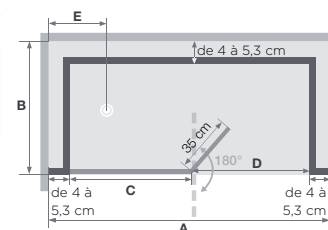

Dimensions en cm		Modèle d'angle - porte coulissante								
Longueur (min./max.)	A	95/100	101/110	111/120	121/130	131/140	141/150	151/160	161/170	171/180
Longueur du bac de douche		100 cm ⊗ 0 à 5 cm	120 cm ⊗ 10 à 19 cm	120 cm ⊗ 0 à 19 cm	140 cm ⊗ 10 à 19 cm	140 cm ⊗ 0 à 9 cm	160 cm ⊗ 10 à 19 cm	160 cm ⊗ 0 à 9 cm	180 cm ⊗ 10 à 19 cm	180 cm ⊗ 0 à 9 cm
Longueur de l'élément fixe	C	49	54	59	64	69	74	79	84	89
Ouverture	D	34/39	34/44	39/49	44/54	49/59	54/64	59/69	64/74	69/79

Largeur (min./max.)	B	60/65	66/70	71/75	76/80	81/85	86/90
Largeur du bac de douche		70 cm ⊗ 5 à 10 cm	70 cm ⊗ 0 à 4 cm	80 cm ⊗ 5 à 9 cm	80 cm ⊗ 0 à 4 cm	90 cm ⊗ 5 à 9 cm	90 cm ⊗ 0 à 4 cm
Position de l'évacuation	E	35	35	40	40	45	45

⊗ Bac de douche recoupable