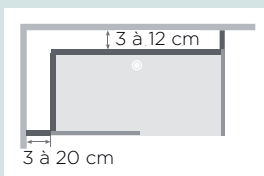

⊗ Bac de douche recoupable

ACCESS

Dimensions en cm		Modèle d'angle - espace douche ouvert						
Longueur (min./max.)	A	110/120	121/130	131/140	141/150	151/160	161/170	171/180
Longueur du bac de douche		120 cm ⊗ 0 à 10 cm	140 cm ⊗ 10 à 19 cm	140 cm ⊗ 0 à 19 cm	160 cm ⊗ 10 à 19 cm	160 cm ⊗ 0 à 9 cm	180 cm ⊗ 10 à 19 cm	180 cm ⊗ 0 à 9 cm
Longueur de l'élément fixe	C	64	74	84	94	94	103	103
Ouverture	D	46/56	46/56	46/56	46/56	56/66	56/66	66/76

Nouveautés pour un montage optimisé

Parois

Renfort des deux parois sur la longueur du bac de douche pour les modèles hauts

Nouveaux modèles mixtes et mi-hauts

Le compartiment technique accessible par le côté a été agrandi sur les modèles mixtes et mi-hauts, permettant un écart par rapport au mur plus important (de 3 à max. 20 cm, selon les côtés). Profilés peu encombrants avec système de fixation invisible.