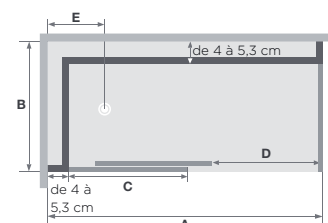

Dimensions en cm		Modèle en niche - porte coulissante								
Longueur (min./max.)	A	95/100	101/110	111/120	121/130	131/140	141/150	151/160	161/170	171/180
Longueur du bac de douche		100 cm ⊗ 0 à 5 cm	120 cm ⊗ 10 à 19 cm	120 cm ⊗ 0 à 19 cm	140 cm ⊗ 10 à 19 cm	140 cm ⊗ 0 à 9 cm	160 cm ⊗ 10 à 19 cm	160 cm ⊗ 0 à 9 cm	180 cm ⊗ 10 à 19 cm	180 cm ⊗ 0 à 9 cm
Longueur de l'élément fixe	C	49	54	59	64	69	74	79	84	89
Ouverture	D	32/37	32/42	37/47	42/52	47/57	52/62	57/67	62/72	57/77
Largeur (min./max.)	B	60/65	66/70	71/75	76/80	81/85	86/90			
Largeur du bac de douche		70 cm ⊗ 5 à 10 cm	70 cm ⊗ 0 à 4 cm	80 cm ⊗ 5 à 9 cm	80 cm ⊗ 0 à 4 cm	90 cm ⊗ 5 à 9 cm	90 cm ⊗ 0 à 4 cm			
Position de l'évacuation	E	35	35	40	40	45	45			

⊗ Bac de douche recoupable

Dimensions en cm		Modèle en niche - espace douche ouvert							
Longueur (min./max.)	A	110/120	121/130	131/140	141/150	151/160	161/170	171/180	
Longueur du bac de douche		120 cm ⊗ 0 à 10 cm	140 cm ⊗ 10 à 19 cm	140 cm ⊗ 0 à 19 cm	160 cm ⊗ 10 à 19 cm	160 cm ⊗ 0 à 9 cm	180 cm ⊗ 10 à 19 cm	180 cm ⊗ 0 à 9 cm	
Longueur de l'élément fixe	C	64	74	84	94	94	103	103	
Ouverture	D	46/56	46/56	46/56	46/56	56/66	56/66	66/76	

Largeur (min./max.)	B	60/65	66/70	71/75	76/80	81/85	86/90
Largeur du bac de douche		70 cm ⊗ 5 à 10 cm	70 cm ⊗ 0 à 4 cm	80 cm ⊗ 5 à 9 cm	80 cm ⊗ 0 à 4 cm	90 cm ⊗ 5 à 9 cm	90 cm ⊗ 0 à 4 cm
Position de l'évacuation	E	35	35	40	40	45	45

⊗ Bac de douche recoupable

Dimensions en cm		Modèle d'angle - porte coulissante								
Longueur (min./max.)	A	95/100	101/110	111/120	121/130	131/140	141/150	151/160	161/170	171/180
Longueur du bac de douche		100 cm ⊗ 0 à 5 cm	120 cm ⊗ 10 à 19 cm	120 cm ⊗ 0 à 19 cm	140 cm ⊗ 10 à 19 cm	140 cm ⊗ 0 à 9 cm	160 cm ⊗ 10 à 19 cm	160 cm ⊗ 0 à 9 cm	180 cm ⊗ 10 à 19 cm	180 cm ⊗ 0 à 9 cm
Longueur de l'élément fixe	C	49	54	59	64	69	74	79	84	89
Ouverture	D	34/39	34/44	39/49	44/54	49/59	54/64	59/69	64/74	69/79