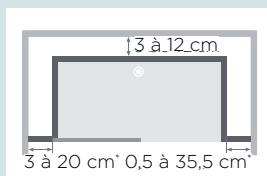

⊗ Bac de douche recoupable

ACCESS

Dimensions en cm		Modèle d'angle - espace douche ouvert						
Longueur (min./max.)	A	110/120	121/130	131/140	141/150	151/160	161/170	171/180
Longueur du bac de douche		120 cm ⊗ 0 à 10 cm	140 cm ⊗ 10 à 19 cm	140 cm ⊗ 0 à 19 cm	160 cm ⊗ 10 à 19 cm	160 cm ⊗ 0 à 9 cm	180 cm ⊗ 10 à 19 cm	180 cm ⊗ 0 à 9 cm
Longueur de l'élément fixe	C	64	74	84	94	94	103	103
Ouverture	D	46/56	46/56	46/56	46/56	56/66	56/66	66/76

Nouveautés pour un montage optimisé

Parois

Renfort des deux parois sur la longueur du bac de douche pour les modèles hauts

Nouveaux modèles mixtes et mi-hauts

Le compartiment technique accessible par le côté a été agrandi sur les modèles mixtes et mi-hauts, permettant un écart par rapport au mur plus important (de 3 à max. 20 cm, selon les côtés). Profilés peu encombrants avec système de fixation invisible.