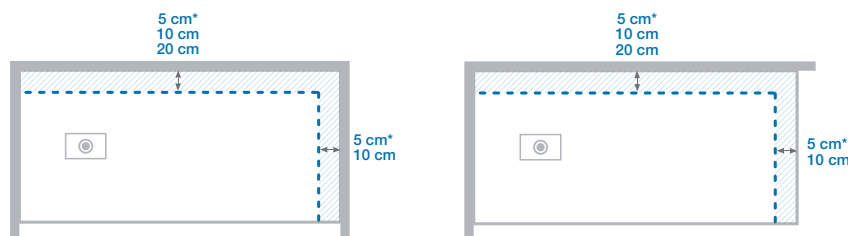

ACCESS

Dimensions en cm		Modèle d'angle - espace douche ouvert						
Longueur (min./max.)	A	110/120	121/130	131/140	141/150	151/160	161/170	171/180
Longueur du bac de douche		120 cm ⊗ 0 à 10 cm	140 cm ⊗ 10 à 19 cm	140 cm ⊗ 0 à 19 cm	160 cm ⊗ 10 à 19 cm	160 cm ⊗ 0 à 9 cm	180 cm ⊗ 10 à 19 cm	180 cm ⊗ 0 à 9 cm
Longueur de l'élément fixe	C	64	74	84	94	94	103	103
Ouverture	D	46/56	46/56	46/56	46/56	56/66	56/66	66/76

Largeur (min./max.)	B	60/65	66/70	71/75	76/80	81/85	86/90
Largeur du bac de douche		70 cm ⊗ 5 à 10 cm	70 cm ⊗ 0 à 4 cm	80 cm ⊗ 5 à 9 cm	80 cm ⊗ 0 à 4 cm	90 cm ⊗ 5 à 9 cm	90 cm ⊗ 0 à 4 cm
Position de l'évacuation	E	35	35	40	40	45	45

⊗ Bac de douche recoupable