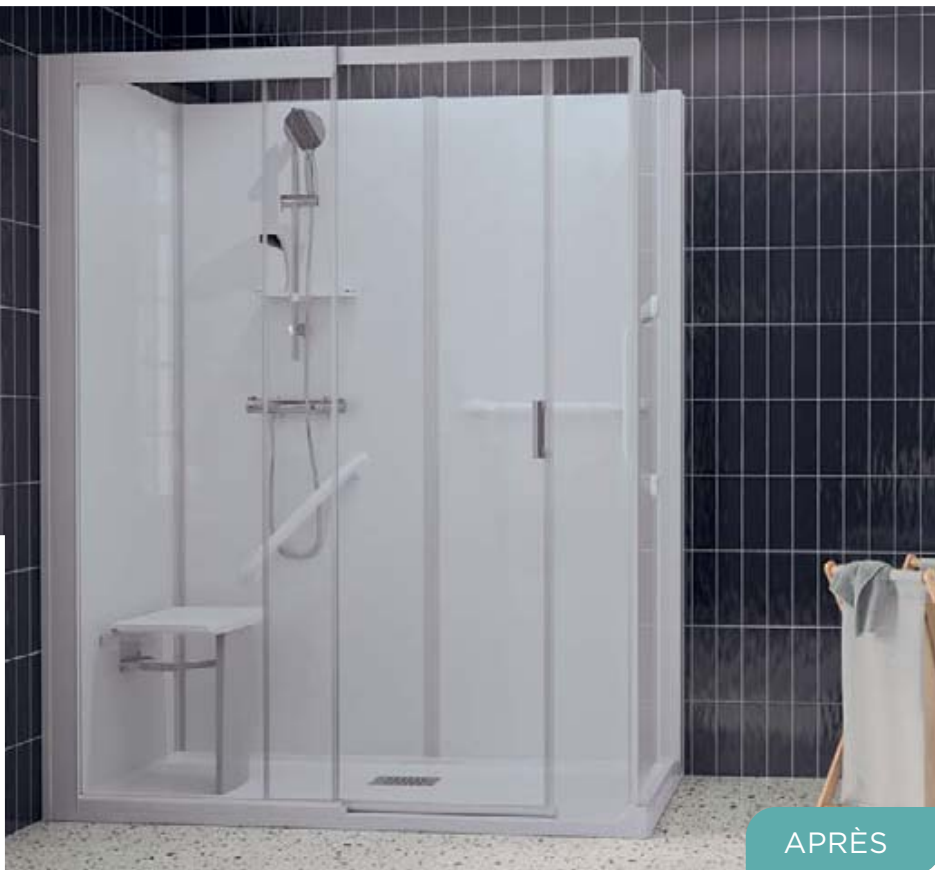

KINEMAGIC

La référence en remplacement de baignoire par une douche

INSTALLATION & MONTAGE
EN 1 JOURNÉE
SEULEMENT

Une solution aboutie pour l'utilisateur

▪ **Espace douche sûr et confortable :**

Bac de douche antidérapant*, siège* avec assise spacieuse et mécanisme de pliage avec amortisseur.

▪ **Accès aisé :**

Bac de douche d'une épaisseur de seulement 3,8 cm, accès large (jusqu'à 74 cm), poignées de maintien ergonomiques et poignée métallique chromée à l'intérieur et à l'extérieur.

• **Espace douche de qualité :**

Bac de douche renforcé en Biocryl et Biotec, porte coulissante en verre anti-calcaire de 6 mm d'épaisseur, robinets de marque Grohe* ou Kinedo avec garantie 3 ans*.

• **Montage en 24 heures, sans gros travaux et sans poussière**

ACCESS

Transformation magique d'une baignoire en douche :
adaptable et économique

Propriétés

- Modèle mi-haut (en option : kit d'adaptation pour transformer le modèle mi-haut en modèle haut)
- Disponible avec 1 porte coulissante ou comme espace douche ouvert avec battant (pouvant pivoter à 90°, vers l'intérieur / l'extérieur)
- 2 finitions de verre : verre transparent ou verre avec partie centrale mate (battant toujours transparent)
- Bac de douche extraplat (4 cm) pour un accès confortable (kit de pieds et baguettes de finition fournis)
- Évacuation extraplate orientable à 360°, évacuation extraplate (25 l/min.), avec grille d'évacuation intégrée en acier inoxydable brossé
- Cache pour robinet avec tablettes pour accessoires de douche intégrés et douchette à main avec flexible anti-torsion et flexibles d'alimentation
- Poignée de maintien ergonomique pour un accès facilité à la douche et une plus grande sécurité
- En option : siège rabattable avec assise spacieuse et mécanisme de pliage amorti, kit de surélévation du bac de douche