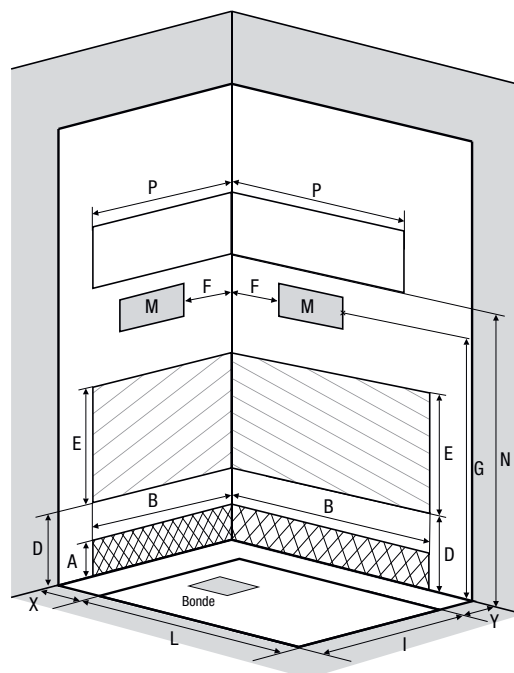

Dimensions en cm	I = Largeur							L = Longueur										
	65	70	75	80	85	90	100	110	120	130	140	150	160	170	180			
Dimensions du bac de douche + 1 cm pour la baguette de finition	Découpe par le client	I = 70	Découpe par le client	I = 80	Découpe par le client	I = 90	L = 100	Découpe par le client	L = 120	Découpe par le client	L = 140	Découpe par le client	L = 160	Découpe par le client	L = 180			
Hauteur de l'évacuation (bac de douche sur pieds réglables)	4 à 7,5							4 à 7,5										
Hauteur de l'évacuation (bac de douche à l'italienne)	-3,5							-3,5										
Hauteur de la zone d'évacuation (bac de douche sur pieds réglables)	6 à 11							6 à 11										
Hauteur de la zone d'évacuation (bac de douche à l'italienne)	-							-										
Largeur de la zone d'évacuation / Largeur de la zone d'arrivée d'eau	B	60	65	70	75	80	85	95	105	115	125	135	145	155	165	175		
Hauteur minimale de l'arrivée d'eau (bac de douche sur pieds réglables)	20							20										
Hauteur minimale de l'arrivée d'eau (bac de douche à l'italienne)	10							10										
Hauteur de la zone d'arrivée d'eau	68							68										
Position du mitigeur	16+Y							16+X										
Hauteur jusqu'au milieu du mitigeur (bac de douche sur pieds réglables)	102,5 à 106							102,5 à 106										
Hauteur jusqu'au milieu du mitigeur (bac de douche à l'italienne)	95							95										
Plage de montage pour le mitigeur de la cabine	28x22							28x22										
Hauteur jusqu'à la découpe (bac de douche sur pieds réglables)	110 à 114							110 à 114										
Hauteur jusqu'à la découpe (bac de douche à l'italienne)	106							106										
Largeur de la découpe	P	60	65	70	75	80	85	95	105	115	125	135	145	155	165	175		
Largeur du compartiment technique	X	-							4 à 5,3									
Largeur du compartiment technique	Y	4 à 5,3							-