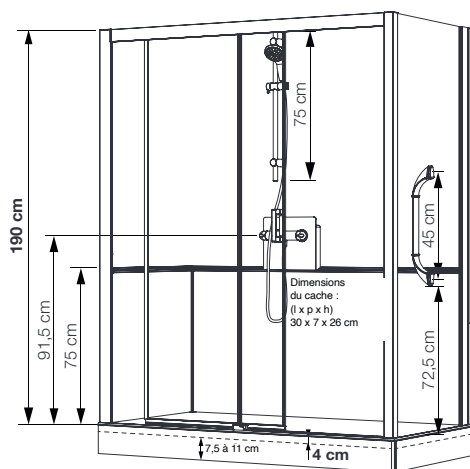

Avant l'installation

KINEMAGIC ACCESS

- Hauteur d'évacuation en cas d'encastrement dans le sol :
  - 7,5 cm (montage de l'évacuation à 11,5 cm)
- Hauteur d'évacuation en cas de montage sans pieds réglables :
  - 3,5 cm (montage de l'évacuation à 7,5 cm)
- Hauteur d'évacuation en cas de montage avec pieds réglables :
  4 - 7,5 cm