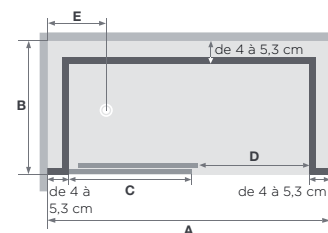

Dimensions en cm		Modèle en niche - porte coulissante								
Longueur (min./max.)	A	95/100	101/110	111/120	121/130	131/140	141/150	151/160	161/170	171/180
Longueur du bac de douche		100 cm ⊗ 0 à 5 cm	120 cm ⊗ 10 à 19 cm	120 cm ⊗ 0 à 19 cm	140 cm ⊗ 10 à 19 cm	140 cm ⊗ 0 à 9 cm	160 cm ⊗ 10 à 19 cm	160 cm ⊗ 0 à 9 cm	180 cm ⊗ 10 à 19 cm	180 cm ⊗ 0 à 9 cm
Longueur de l'élément fixe	C	49	54	59	64	69	74	79	84	89
Ouverture	D	32/37	32/42	37/47	42/52	47/57	52/62	57/67	62/72	57/77
Largeur (min./max.)	B	60/65	66/70	71/75	76/80	81/85	86/90			
Largeur du bac de douche		70 cm ⊗ 5 à 10 cm	70 cm ⊗ 0 à 4 cm	80 cm ⊗ 5 à 9 cm	80 cm ⊗ 0 à 4 cm	90 cm ⊗ 5 à 9 cm	90 cm ⊗ 0 à 4 cm			
Position de l'évacuation	E	35	35	40	40	45	45			

⊗ Bac de douche recoupable

Dimensions en cm		Modèle en niche - espace douche ouvert							
Longueur (min./max.)	A	110/120	121/130	131/140	141/150	151/160	161/170	171/180	
Longueur du bac de douche		120 cm ⊗ 0 à 10 cm	140 cm ⊗ 10 à 19 cm	140 cm ⊗ 0 à 19 cm	160 cm ⊗ 10 à 19 cm	160 cm ⊗ 0 à 9 cm	180 cm ⊗ 10 à 19 cm	180 cm ⊗ 0 à 9 cm	
Longueur de l'élément fixe	C	64	74	84	94	94	103	103	
Ouverture	D	46/56	46/56	46/56	46/56	56/66	56/66	66/76	