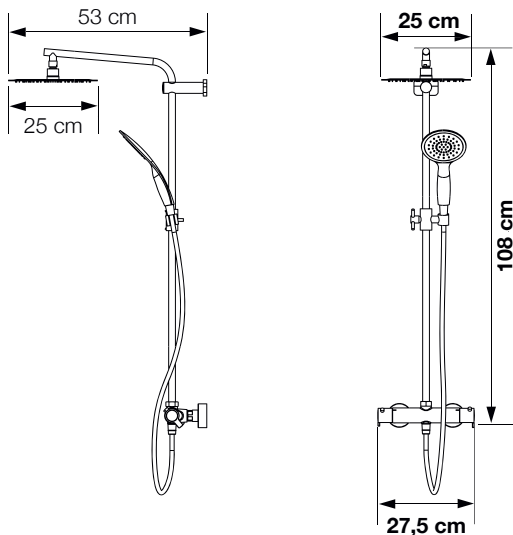

Kit « Douche » chromé

## Propriétés

- Barre de douche chromée
- Mitigeur thermostatique
- Douche-pluie extraplate, ronde
- Douchette à main, ronde, avec buses réglables

Aquatica

Mitigeur

Douchette à main

Douche-pluie, acier inoxydable