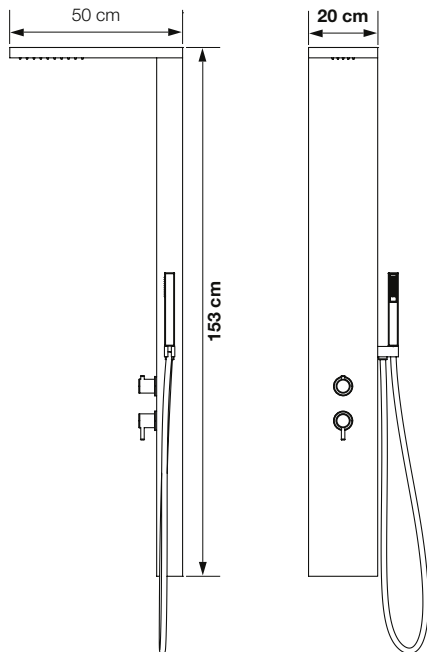

Duschsäule aus gebürstetem Edelstahl, mattweiß oder mattschwarz lackiertem Aluminium

Eigenschaften

- Front aus gebürstetem Edelstahl, mattweiß oder mattschwarz lackiertem Aluminium mit fingerdruckabweisender Beschichtung
- Verdeckter Thermostatmischer (+ Versorgungsschläuche)
- Handbrause aus Messing mit verdrehsicherem Schlauch
- Regendusche mit Antikalk-Noppen aus Silikon

Aquastyle in den Ausführungen Edelstahl gebürstet, Weiß matt oder Schwarz matt

Mischbatterie

Handbrause

Regendusche

Wasseranschlussbereich

Edelstahl gebürstet	Weiß matt	Schwarz matt
CD311	CD312	CD313

Duschpaneele