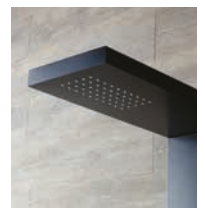

Duschsäule aus gebürstetem Edelstahl, mattweiß oder mattschwarz lackiertem Aluminium

Eigenschaften

- Front aus gebürstetem Edelstahl, mattweiß oder mattschwarz lackiertem Aluminium mit fingerdruckabweisender Beschichtung
- Verdeckter Thermostatmischer (+ Versorgungsschläuche)
- Handbrause aus Messing mit verdrehsicherem Schlauch
- Regendusche mit Antikalk-Noppen aus Silikon

Aquastyle in den Ausführungen Edelstahl gebürstet, Weiß matt oder Schwarz matt

Mischbatterie

Handbrause

Regendusche

Wasseranschlussbereich

Edelstahl gebürstet	Weiß matt	Schwarz matt
CD311	CD312	CD313

Duschpaneele