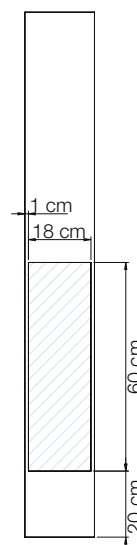

Duschsäule aus gebürstetem Edelstahl, mattweiß oder mattschwarz lackiertem Aluminium

Eigenschaften

- Front aus gebürstetem Edelstahl, mattweiß oder mattschwarz lackiertem Aluminium mit fingerdruckabweisender Beschichtung
- Verdeckter Thermostatmischer (+ Versorgungsschläuche)
- Handbrause aus Messing mit verdrehsicherem Schlauch
- Regendusche mit Antikalk-Noppen aus Silikon

Aquastyle in den Ausführungen Edelstahl gebürstet, Weiß matt oder Schwarz matt

Mischbatterie

Handbrause

Regendusche

Wasseranschlussbereich

Edelstahl gebürstet	Weiß matt	Schwarz matt
CD311	CD312	CD313

Duschpaneele