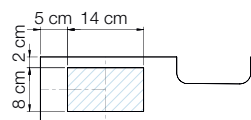

Kit « Douche » chromé

Propriétés

- Barre de douche chromée
- Mitigeur thermostatique invisible (+ flexibles d'alimentation)
- Douchette à main en laiton avec flexible anti-torsion
- Douche-pluie extraplate en acier inoxydable avec buses anti-calcaire en silicone
- Tablettes pour accessoires de douche intégrées