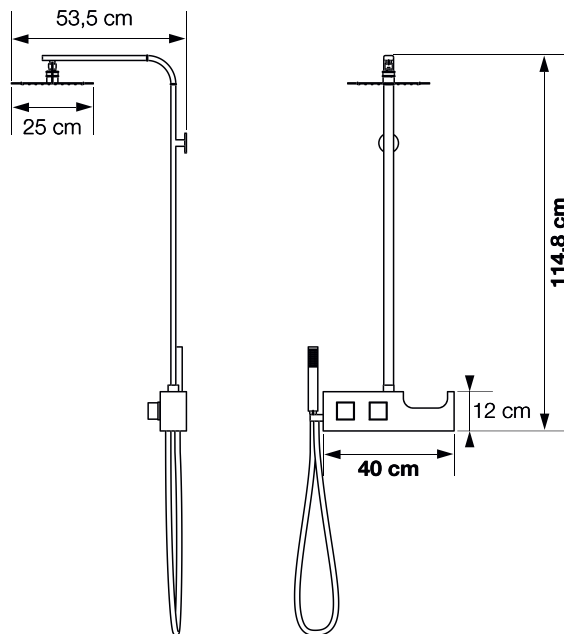

Mitigeur thermostatique