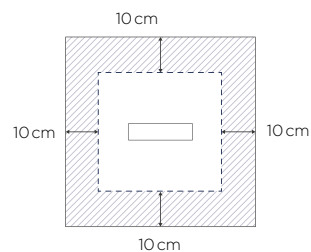

Maximaler Schneidebereich

Eigenschaften

- Mondgestein-Optik
- Extraflacher Ablauf (24 l/min), auf die Duschwanne abgestimmtes Ablaufgitter aus Metall im Lieferumfang enthalten
- Duschwanne schneidbar und an den Kanten bohrbar, falls die Montage der Wand dies erfordert
- Optional: Set mit einstellbaren Sockelfüßen für eine Gesamthöhe von 10 bis 14 cm
- Kombinierbar mit Waschtischen der Serie Moon und Wandpaneelen der Serie Kinewall Moon

Formen

Abmessungen

		Breite (cm)		
		80	90	100
Länge (cm)	80	■		
	90		■	
	100	■	■	■
	120	■	■	■
	140	■	■	■
	160	■	■	■
180	■	■	■	

Duschwannenhöhe: 2,6 cm