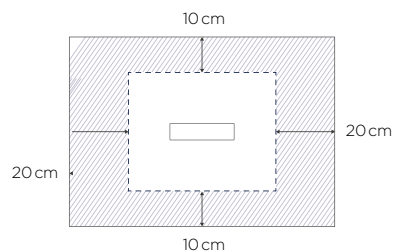

Maximaler Schneidebereich

Eigenschaften

- Mondgestein-Optik
- Extraflacher Ablauf (24 l/min), auf die Duschwanne abgestimmtes Ablaufgitter aus Metall im Lieferumfang enthalten
- Duschwanne schneidbar und an den Kanten bohrbar, falls die Montage der Wand dies erfordert
- Optional: Set mit einstellbaren Sockelfüßen für eine Gesamthöhe von 10 bis 14 cm
- Kombinierbar mit Waschtischen der Serie Moon und Wandpaneelen der Serie Kinewall Moon

Formen

Abmessungen

		Breite (cm)		
		80	90	100
Länge (cm)	80	■		
	90		■	
	100	■	■	■
	120	■	■	■
	140	■	■	■
	160	■	■	■
180	■	■	■	

Duschwannenhöhe: 2,6 cm