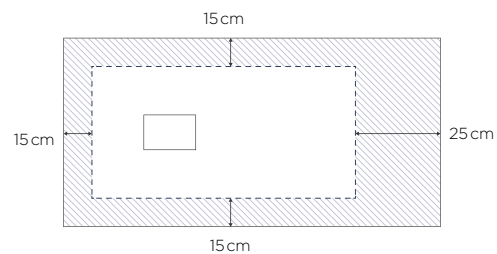

Maximaler Schneidebereich

Eigenschaften

- Ablaufgitter aus gebürstetem Edelstahl im Lieferumfang enthalten (ohne integrierten Ablauf)
- Duschwanne, zuschneidbar und an den Kanten bohrbar, falls die Montage der Duschwand dies erfordert
- Flache Unterseite der Duschwanne
- Optional: Set mit einstellbaren Sockelfüßen für eine Gesamthöhe von 10 bis 15 cm (je nach Höhe des Abflufs)