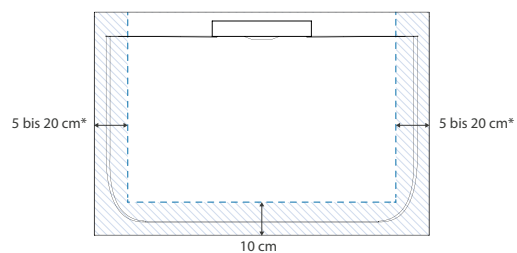

Höhe 2,6 cm

5 Farben

Schneidbar

Rutschfest

Mineralverbundstoff/Biolex

Kineline, 120 x 90 cm, steingrau, teilweise Einbettung

Kineline, 90 x 90 cm, anthrazitgrau, teilweise Einbettung

Kineline, Ablauf an der Breitseite, 180 x 80 cm, schwarz, vollständige Einbettung

Kineline, Ablauf an der Breitseite, 120 x 90 cm, steingrau, vollständige Einbettung

Farben

Weiß

Schwarz

Anthrazitgrau

Steingrau

Sand

Maximaler Schneidebereich

*Abhängig von der Duschwannengröße

Eigenschaften

- Granitoptik
- Extraflacher horizontaler Ablauf (24 l/min), auf die Struktur und Farbe abgestimmte Ablaufabdeckung im Lieferumfang enthalten
- Duschwanne schneidbar und an den Kanten bohrbar, falls die Montage der Wand dies erfordert
- Optional: Set mit einstellbaren Sockelfüßen für eine Gesamthöhe von 10 bis 13,5 cm