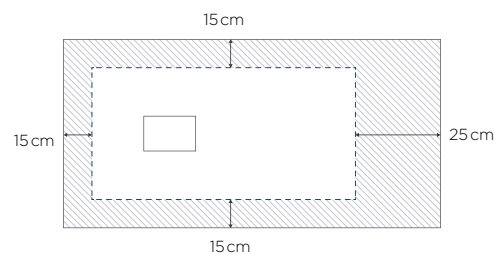

Maximaler Schneidebereich

Eigenschaften

- Um 360° drehbarer, extraflacher horizontaler Ablauf (25 l/min) (im Lieferumfang enthalten)
- Farblich abgestimmte Ablaufabdeckung aus Edelstahl-verstärktem Biocryl (Natursteinoptik), passendes Ablaufgitter aus Metall (bei allen anderen Oberflächen)
- Duschwanne, zuschneidbar und an den Kanten bohrbar
- Flache Unterseite der Duschwanne (außer Ablauf): kleinerer Einbettungsbereich
- Optional: Set mit einstellbaren Sockelfüßen für Gesamthöhen 11 bis 15 cm