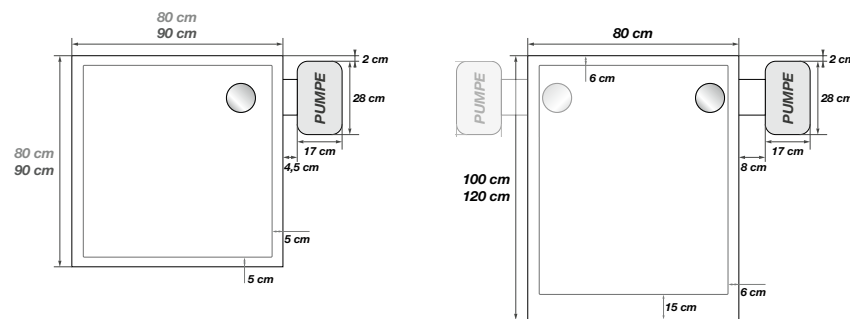

Formen

Abmessungen

		Breite (cm)			
		70	80	90	100
Länge (cm)	80		■		
	90	▼		■	
	100	▼	▼	▼	■
	120	▼	▼	▼	▲
	140	▼	▼	▼	▲
	150			▲	▲
	160	▲	▲	▲	▲
	170	▲	▲	▲	
180		▲	▲	▲	

▼ Abfluss mittig an der langen Seite
▲ Abfluss mittig an der kurzen Seite
Duschwannenhöhe: 4 cm (oder 9/10,5 cm);
1/4 Kreis-Version: Radius R55

Formen

Abmessungen

		Breite (cm)		
		70	80	90
Länge (cm)	80		■	
	90	▲		■
	100		▲	
	120		▲	▲
	140		▲	▲
160		▲	▲	

Duschwannenhöhe: 4 cm

■ Abfluss mittig an der Ecke

▲ Abfluss mittig an der kurzen Seite

Duschwanne mit Hebeanlage

Höhe 5,3 cm

Rutschfest

Ohne Einbettung

Spezialumbau

Kinematic innen, 90 x 90 cm, (Zugangsrampe und Hocker optional)

Kinematic außen, 120 x 80 cm, Pumpe links

Pumpe außen (wahlweise links/rechts)

Pumpe innen

Formen

Kinematic innen

Kinematic außen

(Abfluss wahlweise links oder rechts)

Abmessungen

		Breite (cm)	
		80	90
Länge (cm)	80	■	
	90		■
	100	■	
	120	■	

Die perfekte Symbiose

WANDPANEELE