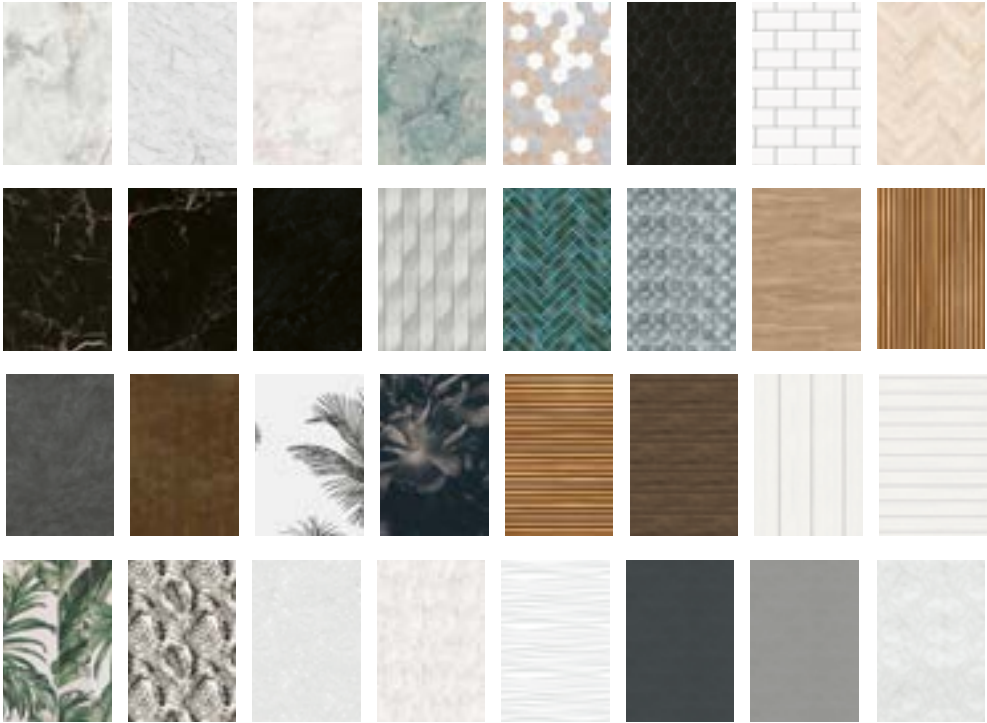

Sprechen Sie uns an!

PASSENDE
MONTAGE-
PROFILE
ERHÄTLICH

Kinewall Design - Dekor Claustra mit Montageprofilen in Tiefschwarz gekörnt

KINEWALL DESIGN

Dekorative Wandpaneele aus Aluminium-Verbundplatten, wasserabweisendes, undurchlässiges und leichtes Material (Materialstärke 0,3 cm)

In 32 Dekoren erhältlich:

Kinewall Design - Dekore Terrazzo grau und
Palmen S/W mit weißen Montageprofilen

Kinewall Design - Dekor Marmor grau-blau
mit weißen Montageprofilen

Kinewall Design - Dekore Horizontale Wellen und Marmor schwarz mit Montageprofilen in Weiß und Silber glänzend