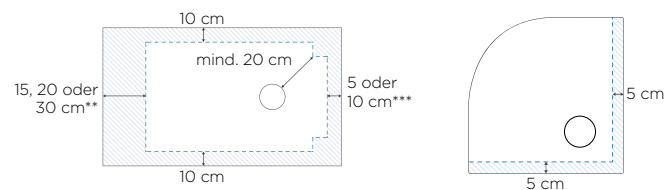

Farben

Weiß

Schwarz

Anthrazitgrau

Steingrau

Sand

Maximaler Schneidebereich

** 15 cm bei quadratischen Modellen und Längen von 100 cm
20 cm für 120 cm Länge
30 cm für ≥ 140 cm Länge

*** 5 cm für ≤ 140 cm Länge
10 cm für ≥ 160 cm Länge

Eigenschaften

- Struktur: Mondgestein-Optik
- Extraflacher Ablauf (24 l/min) und auf die Duschwanne abgestimmtes Ablaufgitter aus Metall im Lieferumfang enthalten
- Duschwanne, zuschneidbar und an den Kanten bohrbar, falls die Montage der Wand dies erfordert
- Optional: Set mit einstellbaren Sockelfüßen für eine Gesamthöhe von 9,5 bis 14 cm und verschiedene Abläufe

Formen

Abmessungen

		Breite (cm)			
		70	80	90	100
Länge (cm)	80		■		
	90			■	
	100		■	■	■
	120	■	■	■	■
	140	■	■	■	■
	150	■	■	■	■
	160	■	■	■	■
	170	■	■	■	■
	180		■	■	■
	190			■	
200				■	

Duschwannenhöhe: 3 cm