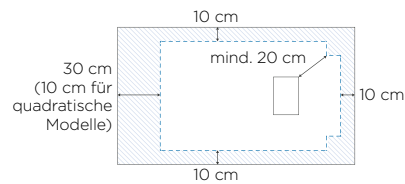

Maximaler Schneidebereich

Eigenschaften

- Natursteinoptik
- Extraflacher horizontaler Ablauf (24 l/min), auf die Farbe abgestimmtes Ablaufgitter im Lieferumfang enthalten
- Duschwanne zuschneidbar und an den Kanten bohrbar, falls die Montage der Wand dies erfordert
- Optional: Set mit einstellbaren Sockelfüßen für Gesamthöhen 9,5-14 cm
- Perfekt kombinierbar mit Wandpaneelen der Serie Kinewall Rock Evo

Formen

Abmessungen

		Breite (cm)				
		70	75	80	90	100
Länge (cm)	70	■				
	75		■			
	80			■ ■		
	90	■ ■			■ ■	
	100	■ ■		■ ■	■ ■	■
	110	■ ■		■ ■		
	120	■ ■		■ ■	■ ■	■ ■
	130	■ ■		■ ■		
	140	■ ■		■ ■	■ ■	■ ■
	150	■ ■		■ ■	■ ■	
	160	■ ■		■ ■	■ ■	■ ■
	170	■ ■		■ ■	■ ■	■ ■
180			■ ■	■ ■	■ ■	
190				■ ■		
200					■ ■	

Duschwannenhöhe: 3 cm