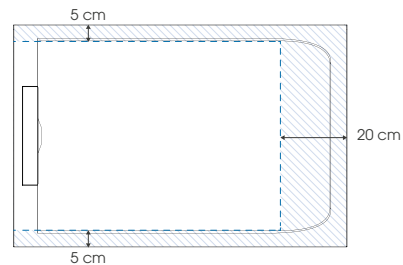

Höhe 2,6 cm

5 Farben

Schneidbar

Rutschfest

Mineralverbundstoff/Biolex

Kineline, 120 x 90 cm, steingrau, teilweise Einbettung

Kineline, 90 x 90 cm, anthrazitgrau, teilweise Einbettung

Kineline, Ablauf an der Breitseite, 180 x 80 cm, schwarz, vollständige Einbettung

Kineline, Ablauf an der Breitseite, 120 x 90 cm, steingrau, vollständige Einbettung

Farben

Weiß

Schwarz

Anthrazitgrau

Steingrau

Sand

Maximaler Schneidebereich

*Abhängig von der Duschwannengröße

Eigenschaften

- Granitoptik
- Extraflacher horizontaler Ablauf (24 l/min), auf die Struktur und Farbe abgestimmte Ablaufabdeckung im Lieferumfang enthalten
- Duschwanne schneidbar und an den Kanten bohrbar, falls die Montage der Wand dies erfordert
- Optional: Set mit einstellbaren Sockelfüßen für eine Gesamthöhe von 10 bis 13,5 cm

Formen

Abmessungen

		Breite (cm)			
		70	80	90	100
Länge (cm)	80		■		
	90			■	
	100		■	■	■
	120	■	■	■	■
	140	■	■	■	■
	150	■	■	■	■
	160	■	■	■	■
	170	■	■	■	■
	180		■	■	■
	190			■	
200				■	

Duschwannenhöhe: 3 cm