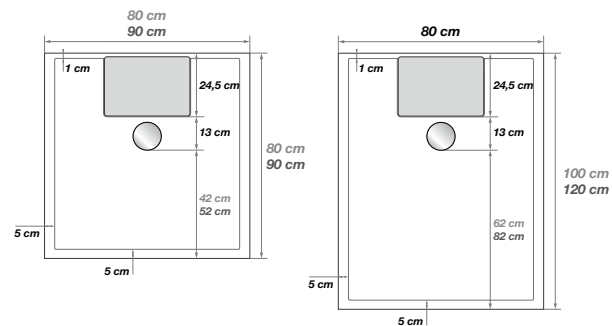

Formen

Abmessungen

		Breite (cm)			
		70	80	90	100
Länge (cm)	80		■		
	90	▼		■	
	100	▼	▼	▼	■
	120	▼	▼	▼	▲
	140	▼	▼	▼	▲
	150			▲	▲
	160	▲	▲	▲	▲
	170	▲	▲	▲	
180		▲	▲	▲	

▼ Abfluss mittig an der langen Seite
▲ Abfluss mittig an der kurzen Seite
Duschwannenhöhe: 4 cm (oder 9/10,5 cm);
1/4 Kreis-Version: Radius R55

Formen

Abmessungen

		Breite (cm)		
		70	80	90
Länge (cm)	80		■	
	90	▲		■
	100		▲	
	120		▲	▲
	140		▲	▲
160		▲	▲	

Duschwannenhöhe: 4 cm

■ Abfluss mittig an der Ecke

▲ Abfluss mittig an der kurzen Seite

Duschwanne mit Hebeanlage

Höhe 5,3 cm

Rutschfest

Ohne Einbettung

Spezialumbau

Kinematic innen, 90 x 90 cm, (Zugangsrampe und Hocker optional)

Kinematic außen, 120 x 80 cm, Pumpe links

Pumpe außen (wahlweise links/rechts)

Pumpe innen