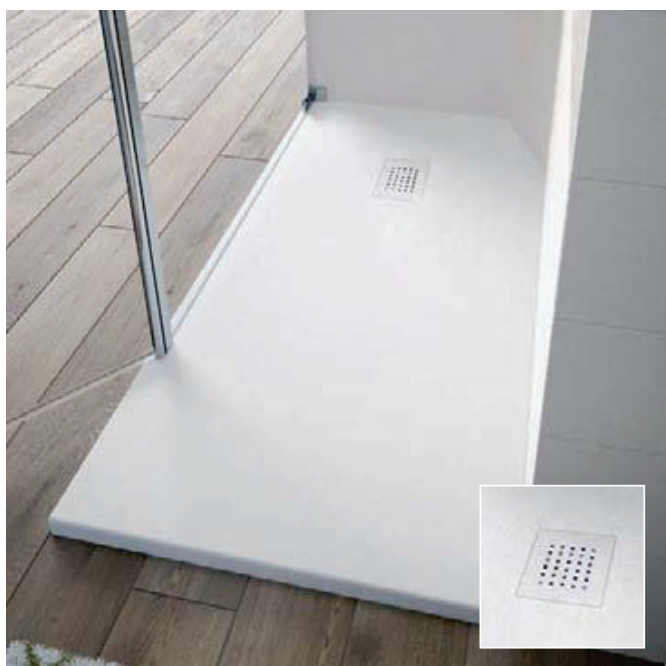

## Eigenschaften

- 3 Ausführungen: Natursteinoptik (5 Farben), matt, gekörnt (6 Farben), glatt (Weiß glänzend)
- Um 360° drehbarer, extraflacher horizontaler Ablauf (25 l/min) (im Lieferumfang enthalten)
- Farblich abgestimmte Ablaufrinne aus Edelstahl-verstärktem Biocryl (bei Duschwannen in Natursteinoptik), passendes Ablaufgitter aus Metall (bei anderen Duschwannen)
- Duschwanne, zuschneidbar und an den Kanten bohrbar, falls die Montage der Duschwand dies erfordert (für diesen Vorgang empfehlen wir die Verwendung einer Handkreissäge mit speziellem Alu-/Kunststoffsägeblatt)
- Flache Unterseite der Duschwanne (außer Ablauf): kleinerer Einbettungsbereich
- Optional: Set mit einstellbaren Sockelfüßen für eine Gesamthöhe von 11 bis 15 cm

### Aus Nutzersicht

- Design: Verschiedene Oberflächenstrukturen mit großer Farbauswahl stehen zur Verfügung
- Leichter Einstieg: innen barrierefrei, steht außen maximal 4 cm über

### Aus Monteursicht

- Hohes Maß an Flexibilität: an 4 Seiten zuschneidbar
- Kleinerer Einbettungsbereich: flache Unterseite der Duschwanne (außer Ablauf)
- Einfache Handhabung: Duschwanne mit geringem Gewicht und hoher Strapazierfähigkeit

Kinesurf schneidbar - 180 x 80 cm - weiß, Steinoptik - teilweise Einbettung

Kinesurf schneidbar - 120 x 90 cm - betonrau, Steinoptik - teilweise Einbettung - in Kombination mit Kinewall Pietra betonrau