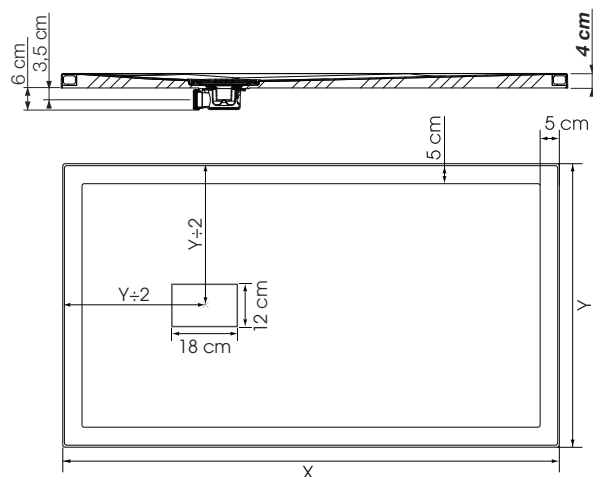

## Eigenschaften

- 3 Ausführungen: Natursteinoptik (5 Farben), matt, gekörnt (6 Farben), glatt (Weiß glänzend)
- Um 360° drehbarer, extraflacher horizontaler Ablauf (25 l/min) (im Lieferumfang enthalten)
- Farblich abgestimmte Ablaufrinne aus Edelstahl-verstärktem Biocryl (bei Duschwannen in Natursteinoptik), passendes Ablaufgitter aus Metall (bei anderen Duschwannen)
- Duschwanne, zuschneidbar und an den Kanten bohrbar, falls die Montage der Duschwand dies erfordert (für diesen Vorgang empfehlen wir die Verwendung einer Handkreissäge mit speziellem Alu-/Kunststoffsägeblatt)
- Flache Unterseite der Duschwanne (außer Ablauf): kleinerer Einbettungsbereich
- Optional: Set mit einstellbaren Sockelfüßen für eine Gesamthöhe von 11 bis 15 cm

### Matt, gekörnt

Maximaler Schneidebereich  
Auf maximal 3 der 4 Seiten zuschneidbar (wenn die Duschwanne nicht vollständig in den Boden eingelassen ist, müssen die abgeschnittenen Seiten an den Wänden anliegen)