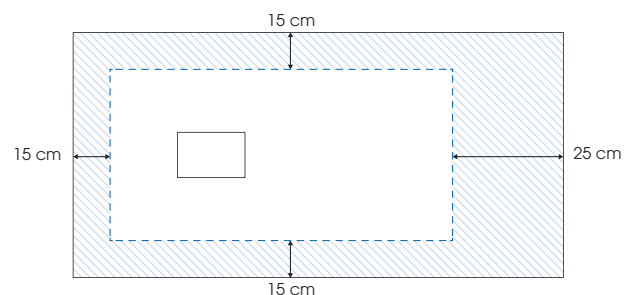

## Eigenschaften

- 3 Ausführungen: Natursteinoptik (5 Farben), matt, gekörnt (6 Farben), glatt (Weiß glänzend)
- Um 360° drehbarer, extraflacher horizontaler Ablauf (25 l/min) (im Lieferumfang enthalten)
- Farblich abgestimmte Ablaufrinne aus Edelstahl-verstärktem Biocryl (bei Duschwannen in Natursteinoptik), passendes Ablaufgitter aus Metall (bei anderen Duschwannen)
- Duschwanne, zuschneidbar und an den Kanten bohrbar, falls die Montage der Duschwand dies erfordert (für diesen Vorgang empfehlen wir die Verwendung einer Handkreissäge mit speziellem Alu-/Kunststoffsägeblatt)
- Flache Unterseite der Duschwanne (außer Ablauf): kleinerer Einbettungsbereich
- Optional: Set mit einstellbaren Sockelfüßen für eine Gesamthöhe von 11 bis 15 cm

### Matt, gekörnt

Maximaler Schneidebereich  
Auf maximal 3 der 4 Seiten zuschneidbar (wenn die Duschwanne nicht vollständig in den Boden eingelassen ist, müssen die abgeschnittenen Seiten an den Wänden anliegen)

Kinesurf schneidbar - 180 x 80 cm - weiß, Steinoptik - teilweise Einbettung

Kinesurf schneidbar - 120 x 90 cm - betonrau, Steinoptik - teilweise Einbettung - in Kombination mit Kinewall Pietra betonrau

Kinesurf schneidbar - 180 x 80 cm - weiß matt, gekörnt - teilweise Einbettung

Kinesurf schneidbar - 120 x 90 -cm - schwarz matt, gekörnt - teilweise Einbettung