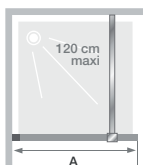

Abmessungen in cm		Größe 70	Größe 75	Größe 80	Größe 85	Größe 90	Größe 95	Größe 100	Größe 110	Größe 120	Größe 130	Größe 140
Breite (min./max.)	A	67,5/69	72,5/74	77,5/79	82,5/84	87,5/89	92,5/94	97,5/99	107,5/109	117,5/119	127,5/129	137,5/139
Breite	A'	66	71	76	81	86	91	96	106	116	126	136
Gesamthöhe (+ 2,5 cm der Verstärkungsstange)		198,3	198,3	198,3	198,3	198,3	198,3	198,3	198,3	198,3	198,3	198,3
		-	-	225,7	-	225,7	-	225,7	-	225,7	-	-
Dicke des vertikalen Profils		1,4	1,4	1,4	1,4	1,4	1,4	1,4	1,4	1,4	1,4	1,4
Verstellbereich		1,5	1,5	1,5	1,5	1,5	1,5	1,5	1,5	1,5	1,5	1,5

Abmessungen in cm		Größe 70	Größe 80	Größe 90	Größe 100	Größe 110	Größe 120	Größe 130	Größe 140
Breite (min./max.)	A	67,5/69	77,5/79	87,5/89	97,5/99	107,5/109	117,5/119	127,5/129	137,5/139
Gesamthöhe (+ 0,5 cm der Verstärkungsstange)		198,3	198,3	198,3	198,3	198,3	198,3	198,3	198,3
Dicke des vertikalen Profils		1,4	1,4	1,4	1,4	1,4	1,4	1,4	1,4
Ausgleich von Fehlstellungen		1,5	1,5	1,5	1,5	1,5	1,5	1,5	1,5

Zubehör: Verbreiterungs-/Verstärkungsprofile siehe Zubehör ab S. 342

SOLO FACTORY

Walk-in Duschwand für den offenen Duschbereich mit schwarzen Profilen

Eigenschaften

- Schwarz pulverbeschichtetes Aluminiumprofil
- Siebdruck-Dekorstreifen
- 2 Verstärkungssysteme zur Auswahl: Verstärkungsstange für Größen => 120 cm oder Deckenbefestigung (max. 280 cm)

Smart Design Solo Factory mit Deckenbefestigung

Abmessungen in cm		Größe 70	Größe 80	Größe 90	Größe 100	Größe 110	Größe 120
Breite (min./max.)	A	67,5/69	77,5/79	87,5/89	97,5/99	107,5/109	117,5/119
Gesamthöhe (+ 2,5 cm der Verstärkungsstange)		198,3	198,3	198,3	198,3	198,3	198,3
Dicke des vertikalen Profils		1,4	1,4	1,4	1,4	1,4	1,4
Verstellbereich		1,5	1,5	1,5	1,5	1,5	1,5