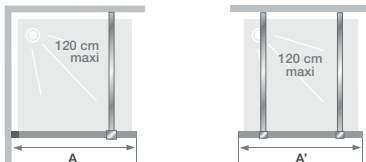

Abmessungen in cm		Größe 70	Größe 75	Größe 80	Größe 85	Größe 90	Größe 95	Größe 100	Größe 110	Größe 120	Größe 130	Größe 140
Breite (min./max.)	A	67,5/69	72,5/74	77,5/79	82,5/84	87,5/89	92,5/94	97,5/99	107,5/109	117,5/119	127,5/129	137,5/139
Breite	A'	66	71	76	81	86	91	96	106	116	126	136
Gesamthöhe (+ 2,5 cm der Verstärkungsstange)		198,3	198,3	198,3	198,3	198,3	198,3	198,3	198,3	198,3	198,3	198,3
		-	-	225,7	-	225,7	-	225,7	-	225,7	-	-
Dicke des vertikalen Profils		1,4	1,4	1,4	1,4	1,4	1,4	1,4	1,4	1,4	1,4	1,4
Verstellbereich		1,5	1,5	1,5	1,5	1,5	1,5	1,5	1,5	1,5	1,5	1,5

Installation wahlweise links/rechts

	Mit Verstärkungsstange		
	Profil weiß pulverbeschichtet	Verchromtes Profil	Profil schwarz pulverbeschichtet
Höhe 198,3 cm	Klarglas	Klarglas	Klarglas
70 cm	PA90300BTNE	PA90300CTNE	PA90300NTNE
75 cm	PA90301BTNE	PA90301CTNE	PA90301NTNE
80 cm	PA90302BTNE	PA90302CTNE	PA90302NTNE
85 cm	PA90303BTNE	PA90303CTNE	PA90303NTNE
90 cm	PA90304BTNE	PA90304CTNE	PA90304NTNE
95 cm	PA90305BTNE	PA90305CTNE	PA90305NTNE
100 cm	PA90306BTNE	PA90306CTNE	PA90306NTNE
110 cm	PA90307BTNE	PA90307CTNE	PA90307NTNE
120 cm	PA90308BTNE	PA90308CTNE	PA90308NTNE
130 cm	PA90309BTNE	PA90309CTNE	PA90309NTNE
140 cm	PA90310BTNE	PA90310CTNE	PA90310NTNE
Höhe 225,7 cm	Klarglas	Klarglas	
80 cm	PA90311BTNE	PA90311CTNE	
90 cm	PA90312BTNE	PA90312CTNE	
100 cm	PA90313BTNE	PA90313CTNE	
120 cm	PA90314BTNE	PA90314CTNE	

Smart Design Solo Factory mit Deckenbefestigung

Abmessungen in cm		Größe 70	Größe 80	Größe 90	Größe 100	Größe 110	Größe 120
Breite (min./max.)	A	67,5/69	77,5/79	87,5/89	97,5/99	107,5/109	117,5/119
Gesamthöhe (+ 2,5 cm der Verstärkungsstange)		198,3	198,3	198,3	198,3	198,3	198,3
Dicke des vertikalen Profils		1,4	1,4	1,4	1,4	1,4	1,4
Verstellbereich		1,5	1,5	1,5	1,5	1,5	1,5