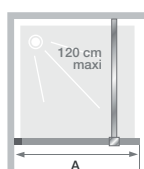

Abmessungen in cm		Größe 70	Größe 75	Größe 80	Größe 85	Größe 90	Größe 95	Größe 100	Größe 110	Größe 120	Größe 130	Größe 140
Breite (min./max.)	A	67,5/69	72,5/74	77,5/79	82,5/84	87,5/89	92,5/94	97,5/99	107,5/109	117,5/119	127,5/129	137,5/139
Breite	A'	66	71	76	81	86	91	96	106	116	126	136
Gesamthöhe (+ 2,5 cm der Verstärkungsstange)		198,3	198,3	198,3	198,3	198,3	198,3	198,3	198,3	198,3	198,3	198,3
		-	-	225,7	-	225,7	-	225,7	-	225,7	-	-
Dicke des vertikalen Profils		1,4	1,4	1,4	1,4	1,4	1,4	1,4	1,4	1,4	1,4	1,4
Verstellbereich		1,5	1,5	1,5	1,5	1,5	1,5	1,5	1,5	1,5	1,5	1,5

Smart Design Solo - verchromtes Profil - Cosmos Glas - mit Verstärkungsstange

SOLO NORDIC

Einfache Duschwand für offenen Duschbereich

Nischenausführung

Eckausführung

Glas 6 mm

Kalkschutzbehandlung

Höhe 200 cm

Leichter Einstieg

Express-Montage

Smart Design Solo Nordic mit Deckenbefestigung

Eigenschaften

- Aluminiumprofil in Holzoptik
Eiche Natur mit Verschlusselement
- Klarglas
- 2 Verstärkungssysteme zur Auswahl:
 - gerade Stange (max. 120 cm)
 - Deckenbefestigung (max. 280 cm)

Abmessungen in cm		Größe 70	Größe 80	Größe 90	Größe 100	Größe 110	Größe 120	Größe 130	Größe 140
Breite (min./max.)	A	67,5/69	77,5/79	87,5/89	97,5/99	107,5/109	117,5/119	127,5/129	137,5/139
Gesamthöhe (+ 0,5 cm der Verstärkungsstange)		198,3	198,3	198,3	198,3	198,3	198,3	198,3	198,3
Dicke des vertikalen Profils		1,4	1,4	1,4	1,4	1,4	1,4	1,4	1,4
Ausgleich von Fehlstellungen		1,5	1,5	1,5	1,5	1,5	1,5	1,5	1,5